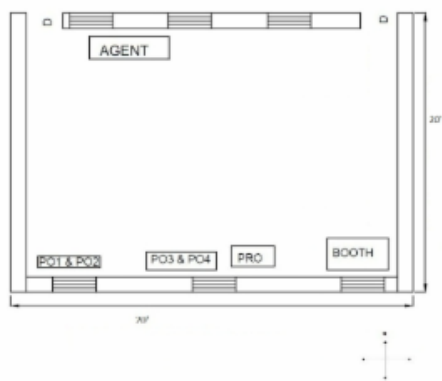

নির্বাচক নিবন্ধন আধিকারিকের স্বাক্ষর

Nazri Naksha

Google Map View

Polling Station Building Front View

Polling Station Front View

Cad View

Key MAP View

1 নাম : নিয়তিবালা ঘোষ স্বামীর নাম: গয়ারাম ঘোষ বাড়ির নং : n0001 বয়স : 74 লিঙ্গ : মহিলা ফটো উপলব্ধ	WB/35/242/021080	2 নাম : বুধন ঘোষ পিতার নাম: গয়ারাম ঘোষ বাড়ির নং : n0001 বয়স : 53 লিঙ্গ : পুরুষ ফটো উপলব্ধ	WB/35/242/021022	3 নাম : বেলারানী ঘোষ স্বামীর নাম: বুধন ঘোষ বাড়ির নং : n0001 বয়স : 51 লিঙ্গ : মহিলা ফটো উপলব্ধ	WB/35/242/021081
4 নাম : বরনা ঘোষ স্বামীর নাম: লুধন ঘোষ বাড়ির নং : n0001 বয়স : 46 লিঙ্গ : মহিলা ফটো উপলব্ধ	GPF1901396	5 নাম : উদয় ঘোষ পিতার নাম: গয়ারাম ঘোষ বাড়ির নং : n0001 বয়স : 47 লিঙ্গ : পুরুষ ফটো উপলব্ধ	GPF1901404	6 নাম : বাদলী ঘোষ স্বামীর নাম: উদয় ঘোষ বাড়ির নং : n0001 বয়স : 38 লিঙ্গ : মহিলা ফটো উপলব্ধ	GPF2493005
7 নাম : গয়ারাম ঘোষ পিতার নাম: দুখিত ঘোষ বাড়ির নং : n0028 বয়স : 81 লিঙ্গ : পুরুষ ফটো উপলব্ধ	WB/35/242/021084	8 নাম : ভোলানাথ ঘোষ পিতার নাম: গয়ারাম ঘোষ বাড়ির নং : n0028 বয়স : 39 লিঙ্গ : পুরুষ ফটো উপলব্ধ	GPF2273969	9 নাম : মাদুরী ঘোষ স্বামীর নাম: ভোলানাথ ঘোষ বাড়ির নং : n0028 বয়স : 37 লিঙ্গ : মহিলা ফটো উপলব্ধ	ZJZ0833426
10 নাম : জানকী টুডু স্বামীর নাম: দশরথ টুডু বাড়ির নং : n0028 বয়স : 38 লিঙ্গ : মহিলা ফটো উপলব্ধ	GPF2492981	11 নাম : চঞ্চল মন্ডল পিতার নাম: মানিক রতন মন্ডল বাড়ির নং : n0028 বয়স : 36 লিঙ্গ : পুরুষ ফটো উপলব্ধ	ZJZ0833343	12 নাম : রাহুল ঘোষ পিতার নাম: লুধাই ঘোষ বাড়ির নং : n0001 বয়স : 26 লিঙ্গ : পুরুষ ফটো উপলব্ধ	ZJZ2209401
13 নাম : সীমা মন্ডল স্বামীর নাম: চঞ্চল মন্ডল বাড়ির নং : নং০২৮ বয়স : 29 লিঙ্গ : মহিলা ফটো উপলব্ধ	ZJZ2404960	14 নাম : লক্ষন ঘোষ পিতার নাম: বুধন ঘোষ বাড়ির নং : নং০০১ বয়স : 24 লিঙ্গ : পুরুষ ফটো উপলব্ধ	ZJZ2400836	15 নাম : রাকেশ ঘোষ পিতার নাম: লুধন ঘোষ বাড়ির নং : এন0001 বয়স : 23 লিঙ্গ : পুরুষ ফটো উপলব্ধ	ZJZ2448793
16 নাম : গোবিন্দ ঘোষ পিতার নাম: উদয় ঘোষ বাড়ির নং : এন0001 বয়স : 22 লিঙ্গ : পুরুষ ফটো উপলব্ধ	ZJZ2547974	17 নাম : মিলন ঘোষ মায়ের নাম: বুধন ঘোষ বাড়ির নং : এন0001 বয়স : 21 লিঙ্গ : পুরুষ ফটো উপলব্ধ	ZJZ2642999	18 নাম : নিবেদিতা টুডু পিতার নাম: তারাপদ টুডু বাড়ির নং : এন0064 বয়স : 22 লিঙ্গ : মহিলা ফটো উপলব্ধ	ZJZ2640944
19 নাম : সুকি টুডু স্বামীর নাম: লখু টুডু বাড়ির নং : n0156 বয়স : 34 লিঙ্গ : মহিলা ফটো উপলব্ধ	ZJZ1667104	20 নাম : রানী হার্পসদা স্বামীর নাম: বঙ্কিম টুডু বাড়ির নং : এন0023 বয়স : 23 লিঙ্গ : মহিলা ফটো উপলব্ধ	ZJZ2566297	21 নাম : অনামিকা মুরমু স্বামীর নাম: করণ কুমার টুডু বাড়ির নং : এন0064 বয়স : 22 লিঙ্গ : মহিলা ফটো উপলব্ধ	ZJZ2584324
22 নাম : করণ কুমার টুডু পিতার নাম: তারাপদ টুডু বাড়ির নং : নং064 বয়স : 24 লিঙ্গ : পুরুষ ফটো উপলব্ধ	ZJZ2508190	23 নাম : মিতালি টুডু স্বামীর নাম: সুকুমার টুডু বাড়ির নং : নং055 বয়স : 23 লিঙ্গ : মহিলা ফটো উপলব্ধ	ZJZ2466274	24 নাম : সুকান্ত মুরমু পিতার নাম: সুকুমার মুরমু বাড়ির নং : n0057 বয়স : 29 লিঙ্গ : পুরুষ ফটো উপলব্ধ	ZJZ1954692
25 নাম : দুর্গামনি টুডু স্বামীর নাম: বাবুরাম টুডু বাড়ির নং : নং০৫৩ বয়স : 30 লিঙ্গ : মহিলা ফটো উপলব্ধ	ZJZ2416840	26 নাম : তারাপদ টুডু পিতার নাম: সোমলাল টুডু বাড়ির নং : এন0064 বয়স : 61 লিঙ্গ : পুরুষ ফটো উপলব্ধ	ZRQ1279744	27 নাম : সনমনি টুডু মায়ের নাম: মাখনি মুরমু বাড়ির নং : এন0064 বয়স : 55 লিঙ্গ : মহিলা ফটো উপলব্ধ	ZRQ1166636
28 নাম : অনিমা টুডু স্বামীর নাম: রাম টুডু বাড়ির নং : নং০৫৮ বয়স : 25 লিঙ্গ : মহিলা ফটো উপলব্ধ	ZJZ2416667	29 নাম : সুস্মিতা টুডু পিতার নাম: শক্তিপদ টুডু বাড়ির নং : n0064 বয়স : 26 লিঙ্গ : মহিলা ফটো উপলব্ধ	ZJZ2209435	30 নাম : বঙ্কিম টুডু পিতার নাম: বাবুসিং টুডু বাড়ির নং : n0023 বয়স : 26 লিঙ্গ : পুরুষ ফটো উপলব্ধ	ZJZ2209476