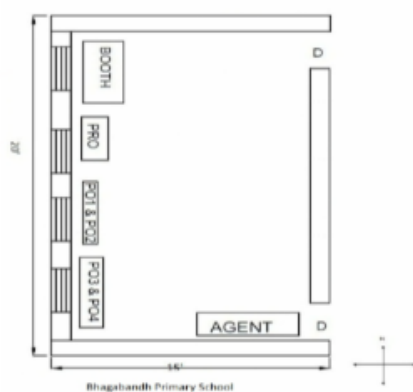

নির্বাচক নিবন্ধন আধিকারিকের স্বাক্ষর

Nazri Naksha

Google Map View

Polling Station Building Front View

Polling Station Front View

Cad View

Key MAP View

1 নাম : মামনী বাউরী স্বামীর নাম: দীপক বাউরী বাড়ির নং : ভাগাবাঁধ বয়স : 29 লিঙ্গ : মহিলা	ZJZ2343036 ফটো উপলব্ধ	2 নাম : দীপক কর্মকার পিতার নাম: লালমোহন কর্মকার বাড়ির নং : এন0055 বয়স : 22 লিঙ্গ : পুরুষ	ZJZ2586337 ফটো উপলব্ধ	3 নাম : জ্যোৎস্না কর্মকার স্বামীর নাম: তাপস কর্মকার বাড়ির নং : এন0167 বয়স : 23 লিঙ্গ : মহিলা	ZJZ2553451 ফটো উপলব্ধ
4 নাম : টুম্পা কর্মকার পিতার নাম: মানিক কর্মকার বাড়ির নং : এন0054 বয়স : 26 লিঙ্গ : মহিলা	ZRQ1892405 ফটো উপলব্ধ	5 নাম : সরমা কর্মকার স্বামীর নাম: ভগীরথ কর্মকার বাড়ির নং : n0045 বয়স : 58 লিঙ্গ : মহিলা	ZJZ2529915 ফটো উপলব্ধ	6 নাম : কাকন কর্মকার পিতার নাম: প্রদীপ কর্মকার বাড়ির নং : এন0064 বয়স : 22 লিঙ্গ : পুরুষ	ZJZ2547859 ফটো উপলব্ধ
7 নাম : প্রতিমা কর্মকার স্বামীর নাম: কৃষ্ণ কর্মকার বাড়ির নং : এন0046 বয়স : 22 লিঙ্গ : মহিলা	ZJZ2547867 ফটো উপলব্ধ	8 নাম : মঙ্গলা কর্মকার স্বামীর নাম: সঞ্জয় কর্মকার বাড়ির নং : এন0041 বয়স : 23 লিঙ্গ : মহিলা	ZJZ2505675 ফটো উপলব্ধ	9 নাম : পার্থ কর্মকার পিতার নাম: ধনঞ্জয় কর্মকার বাড়ির নং : এন0056 বয়স : 24 লিঙ্গ : পুরুষ	ZJZ2436814 ফটো উপলব্ধ
10 নাম : প্রতিমা কর্মকার স্বামীর নাম: কান্তি কর্মকার বাড়ির নং : নং059 বয়স : 25 লিঙ্গ : মহিলা	ZJZ2499606 ফটো উপলব্ধ	11 নাম : রিয়া কর্মকার স্বামীর নাম: রাজু কর্মকার বাড়ির নং : নং048 বয়স : 25 লিঙ্গ : মহিলা	ZJZ2499184 ফটো উপলব্ধ	12 নাম : প্রিয়া কর্মকার স্বামীর নাম: তাপস কর্মকার বাড়ির নং : এন0042 বয়স : 25 লিঙ্গ : মহিলা	ZJZ2505741 ফটো উপলব্ধ
13 নাম : প্রতিমা কর্মকার পিতার নাম: অনিল কর্মকার বাড়ির নং : n0053 বয়স : 57 লিঙ্গ : মহিলা	GPF1902667 ফটো উপলব্ধ	14 নাম : অভিষেক কর্মকার পিতার নাম: নিতাই কর্মকার বাড়ির নং : n0050 বয়স : 25 লিঙ্গ : পুরুষ	ZJZ2281277 ফটো উপলব্ধ	15 নাম : দীপক কর্মকার মায়ের নাম: কুটুরী কর্মকার বাড়ির নং : এন0054 বয়স : 21 লিঙ্গ : পুরুষ	ZJZ2646594 ফটো উপলব্ধ
16 নাম : তারক নাথ কর্মকার পিতার নাম: সুশারী কর্মকার বাড়ির নং : এন0052 বয়স : 22 লিঙ্গ : পুরুষ	ZJZ2646511 ফটো উপলব্ধ	17 নাম : রাকেশ কর্মকার পিতার নাম: দীনবন্ধু কর্মকার বাড়ির নং : n0229 বয়স : 26 লিঙ্গ : পুরুষ	ZJZ2238269 ফটো উপলব্ধ	18 নাম : কাল কর্মকার পিতার নাম: রঘুপতি কর্মকার বাড়ির নং : n0042 বয়স : 27 লিঙ্গ : পুরুষ	ZJZ2144020 ফটো উপলব্ধ
19 নাম : বিধান কর্মকার পিতার নাম: কেনারাম কর্মকার বাড়ির নং : n0060 বয়স : 29 লিঙ্গ : পুরুষ	ZJZ2144038 ফটো উপলব্ধ	20 নাম : উমা কর্মকার স্বামীর নাম: নব কুমার কর্মকার বাড়ির নং : নং০৫৪ বয়স : 29 লিঙ্গ : মহিলা	ZJZ2430205 ফটো উপলব্ধ	21 নাম : নমিতা কর্মকার স্বামীর নাম: বিকাশ কর্মকার বাড়ির নং : নং০৪৯ বয়স : 24 লিঙ্গ : মহিলা	ZJZ2405272 ফটো উপলব্ধ
22 নাম : দীপক কর্মকার পিতার নাম: কিরীটী কর্মকার বাড়ির নং : n0047 বয়স : 26 লিঙ্গ : পুরুষ	ZJZ2209518 ফটো উপলব্ধ	23 নাম : বিশ্বজিৎ কর্মকার পিতার নাম: ধনঞ্জয় কর্মকার বাড়ির নং : n0056 বয়স : 26 লিঙ্গ : পুরুষ	ZJZ2209526 ফটো উপলব্ধ	24 নাম : ক্ষমা কর্মকার স্বামীর নাম: চন্ডি কর্মকার বাড়ির নং : n0041 বয়স : 37 লিঙ্গ : মহিলা	ZJZ2209591 ফটো উপলব্ধ
25 নাম : লক্ষ্মী কর্মকার স্বামীর নাম: মহাদেব কর্মকার বাড়ির নং : n0166 বয়স : 26 লিঙ্গ : মহিলা	ZJZ2209716 ফটো উপলব্ধ	26 নাম : চন্দনা কর্মকার স্বামীর নাম: রাসু কর্মকার বাড়ির নং : n0063 বয়স : 26 লিঙ্গ : মহিলা	ZJZ2209724 ফটো উপলব্ধ	27 নাম : জবা কর্মকার স্বামীর নাম: রাজু কর্মকার বাড়ির নং : n0059 বয়স : 27 লিঙ্গ : মহিলা	ZJZ2209732 ফটো উপলব্ধ
28 নাম : পথিক কর্মকার পিতার নাম: প্রফুল্ল কর্মকার বাড়ির নং : n0049 বয়স : 27 লিঙ্গ : পুরুষ	ZJZ2144186 ফটো উপলব্ধ	29 নাম : মঙ্গল কর্মকার পিতার নাম: বঙ্কিম কর্মকার বাড়ির নং : n0041 বয়স : 47 লিঙ্গ : পুরুষ	GPF1192947 ফটো উপলব্ধ	30 নাম : মানসী কর্মকার স্বামীর নাম: মঙ্গল কর্মকার বাড়ির নং : n0041 বয়স : 37 লিঙ্গ : মহিলা	ZJZ1589563 ফটো উপলব্ধ