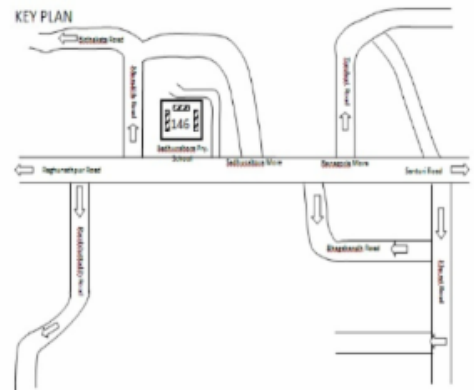

নির্বাচক নিবন্ধন আধিকারিকের স্বাক্ষর

Nazri Naksha

Google Map View

Polling Station Building Front View

Polling Station Front View

Cad View

Key MAP View

1 নাম : সন্দীপ কালিন্দী পিতার নাম: চৈতন কালিন্দী বাড়ির নং : এন000 বয়স : 23 লিঙ্গ : পুরুষ	ZJZ2515229 ফটো উপলব্ধ	2 নাম : নিয়তি কালিন্দী স্বামীর নাম: চন্দন কালিন্দী বাড়ির নং : এন0220 বয়স : 23 লিঙ্গ : মহিলা	ZJZ2593804 ফটো উপলব্ধ	3 নাম : চন্দন কালিন্দী পিতার নাম: সুনীল কালিন্দী বাড়ির নং : 00 বয়স : 24 লিঙ্গ : পুরুষ	ZJZ2427615 ফটো উপলব্ধ
4 নাম : রাজেশ কালিন্দী পিতার নাম: বামাপদ কালিন্দী বাড়ির নং : 00 বয়স : 24 লিঙ্গ : পুরুষ	ZJZ2375384 ফটো উপলব্ধ	5 নাম : রুপালী কালিন্দী স্বামীর নাম: সিদাম কালিন্দী বাড়ির নং : n0176 বয়স : 35 লিঙ্গ : মহিলা	ZJZ1699412 ফটো উপলব্ধ	6 নাম : শম্ভু কালিন্দী পিতার নাম: সুভাষ কালিন্দী বাড়ির নং : n0154 বয়স : 35 লিঙ্গ : পুরুষ	ZJZ1699313 ফটো উপলব্ধ
7 নাম : সিদাম কালিন্দী পিতার নাম: সুভাষ কালিন্দী বাড়ির নং : n0154 বয়স : 38 লিঙ্গ : পুরুষ	ZJZ1699404 ফটো উপলব্ধ	8 নাম : সুভাষ কালিন্দী পিতার নাম: বিনোদ কালিন্দী বাড়ির নং : n0154 বয়স : 65 লিঙ্গ : পুরুষ	ZJZ2598886 ফটো উপলব্ধ	9 নাম : শুকুন্তলা কালিন্দী স্বামীর নাম: চৈতন কালিন্দী বাড়ির নং : n0153 বয়স : 52 লিঙ্গ : মহিলা	WB/35/242/012391 ফটো উপলব্ধ
10 নাম : চৈতন কালিন্দী পিতার নাম: বিনোদ কালিন্দী বাড়ির নং : n0153 বয়স : 54 লিঙ্গ : পুরুষ	WB/35/242/012026 ফটো উপলব্ধ	11 নাম : মনোজ কালিন্দী পিতার নাম: বিজয় কালিন্দী বাড়ির নং : n0152 বয়স : 30 লিঙ্গ : পুরুষ	ZJZ1825959 ফটো উপলব্ধ	12 নাম : ভৈরব কালিন্দী পিতার নাম: বিজয় কালিন্দী বাড়ির নং : n0152 বয়স : 40 লিঙ্গ : পুরুষ	ZJZ1278183 ফটো উপলব্ধ
13 নাম : সরস্বতী কালিন্দী স্বামীর নাম: বিজয় কালিন্দী বাড়ির নং : n0152 বয়স : 59 লিঙ্গ : মহিলা	WB/35/242/012387 ফটো উপলব্ধ	14 নাম : বিজয় কালিন্দী পিতার নাম: বিনোদ কালিন্দী বাড়ির নং : n0152 বয়স : 71 লিঙ্গ : পুরুষ	WB/35/242/012022 ফটো উপলব্ধ	15 নাম : শোভারানী কালিন্দী স্বামীর নাম: বামাপদ কালিন্দী বাড়ির নং : n0151 বয়স : 51 লিঙ্গ : মহিলা	WB/35/242/012389 ফটো উপলব্ধ
16 নাম : রবি কালিন্দী পিতার নাম: দুঃখ কালিন্দী বাড়ির নং : n0146 বয়স : 55 লিঙ্গ : পুরুষ	ZJZ2692325 ফটো উপলব্ধ	17 নাম : মঞ্জলা কালিন্দী স্বামীর নাম: রবি কালিন্দী বাড়ির নং : n0146 বয়স : 52 লিঙ্গ : মহিলা	WB/35/242/012392 ফটো উপলব্ধ	18 নাম : সুনীল কালিন্দী পিতার নাম: দুঃখ কালিন্দী বাড়ির নং : n0149 বয়স : 53 লিঙ্গ : পুরুষ	WB/35/242/012259 ফটো উপলব্ধ
19 নাম : বাদল কালিন্দী পিতার নাম: বিনোদ কালিন্দী বাড়ির নং : n0150 বয়স : 53 লিঙ্গ : পুরুষ	WB/35/242/012038 ফটো উপলব্ধ	20 নাম : ইন্দ্রিা কালিন্দী স্বামীর নাম: বাদল কালিন্দী বাড়ির নং : n0150 বয়স : 51 লিঙ্গ : মহিলা	WB/35/242/012395 ফটো উপলব্ধ	21 নাম : রেখা কালিন্দী মায়ের নাম: চপলা কালিন্দী বাড়ির নং : n0151 বয়স : 39 লিঙ্গ : মহিলা	ZJZ0496422 ফটো উপলব্ধ
22 নাম : হারু কালিন্দী মায়ের নাম: চপলা কালিন্দী বাড়ির নং : n0151 বয়স : 39 লিঙ্গ : পুরুষ	ZJZ0496414 ফটো উপলব্ধ	23 নাম : বামাপদ কালিন্দী পিতার নাম: পূর্ণচন্দ্র কালিন্দী বাড়ির নং : n0151 বয়স : 56 লিঙ্গ : পুরুষ	WB/35/242/012034 ফটো উপলব্ধ	24 নাম : চন্দনা কালিন্দী স্বামীর নাম: সুনীল কালিন্দী বাড়ির নং : n0149 বয়স : 32 লিঙ্গ : মহিলা	ZJZ2107241 ফটো উপলব্ধ
25 নাম : মালা কালিন্দী স্বামীর নাম: বাদল কালিন্দী বাড়ির নং : n0150 বয়স : 40 লিঙ্গ : মহিলা	ZJZ2052116 ফটো উপলব্ধ	26 নাম : পূজা কালিন্দী স্বামীর নাম: দুলাল কালিন্দী বাড়ির নং : n0153 বয়স : 26 লিঙ্গ : মহিলা	ZJZ2234847 ফটো উপলব্ধ	27 নাম : দুলাল কালিন্দী পিতার নাম: চৈতন কালিন্দী বাড়ির নং : n0153 বয়স : 27 লিঙ্গ : পুরুষ	ZJZ2234839 ফটো উপলব্ধ
28 নাম : প্রতিমা কালিন্দী স্বামীর নাম: ভৈরব কালিন্দী বাড়ির নং : n0152 বয়স : 28 লিঙ্গ : মহিলা	ZJZ2234805 ফটো উপলব্ধ	29 নাম : সোনালী কালিন্দী স্বামীর নাম: শম্ভু কালিন্দী বাড়ির নং : n0154 বয়স : 27 লিঙ্গ : মহিলা	ZJZ2234797 ফটো উপলব্ধ	30 নাম : ফটিক গরাই পিতার নাম: কেশব গরাই বাড়ির নং : n0001 বয়স : 72 লিঙ্গ : পুরুষ	WB/35/242/012307 ফটো উপলব্ধ