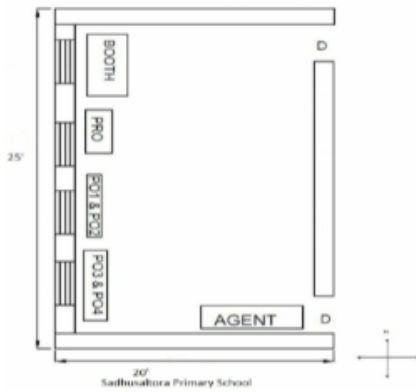

নির্বাচক নিবন্ধন আধিকারিকের স্বাক্ষর

Nazri Naksha

Google Map View

Polling Station Building Front View

Polling Station Front View

Cad View

Key MAP View

1 নাম : সন্দীপ কালিন্দী পিতার নাম: চৈতন কালিন্দী বাড়ির নং : এন000 বয়স : 23 লিঙ্গ : পুরুষ	ZJZ2515229 ফটো উপলব্ধ	2 নাম : নিয়তি কালিন্দী স্বামীর নাম: চন্দন কালিন্দী বাড়ির নং : এন0220 বয়স : 23 লিঙ্গ : মহিলা	ZJZ2593804 ফটো উপলব্ধ	3 নাম : চন্দন কালিন্দী পিতার নাম: সুনীল কালিন্দী বাড়ির নং : 00 বয়স : 24 লিঙ্গ : পুরুষ	ZJZ2427615 ফটো উপলব্ধ
4 নাম : রাজেশ কালিন্দী পিতার নাম: বামাপদ কালিন্দী বাড়ির নং : 00 বয়স : 24 লিঙ্গ : পুরুষ	ZJZ2375384 ফটো উপলব্ধ	5 নাম : রুপালী কালিন্দী স্বামীর নাম: সিদাম কালিন্দী বাড়ির নং : n0176 বয়স : 35 লিঙ্গ : মহিলা	ZJZ1699412 ফটো উপলব্ধ	6 নাম : শম্ভু কালিন্দী পিতার নাম: সুভাষ কালিন্দী বাড়ির নং : n0154 বয়স : 35 লিঙ্গ : পুরুষ	ZJZ1699313 ফটো উপলব্ধ
7 নাম : সিদাম কালিন্দী পিতার নাম: সুভাষ কালিন্দী বাড়ির নং : n0154 বয়স : 38 লিঙ্গ : পুরুষ	ZJZ1699404 ফটো উপলব্ধ	8 নাম : সুভাষ কালিন্দী পিতার নাম: বিনোদ কালিন্দী বাড়ির নং : n0154 বয়স : 65 লিঙ্গ : পুরুষ	ZJZ2598886 ফটো উপলব্ধ	9 নাম : শুকুন্তলা কালিন্দী স্বামীর নাম: চৈতন কালিন্দী বাড়ির নং : n0153 বয়স : 52 লিঙ্গ : মহিলা	WB/35/242/012391 ফটো উপলব্ধ
10 নাম : চৈতন কালিন্দী পিতার নাম: বিনোদ কালিন্দী বাড়ির নং : n0153 বয়স : 54 লিঙ্গ : পুরুষ	WB/35/242/012026 ফটো উপলব্ধ	11 নাম : মনোজ কালিন্দী পিতার নাম: বিজয় কালিন্দী বাড়ির নং : n0152 বয়স : 30 লিঙ্গ : পুরুষ	ZJZ1825959 ফটো উপলব্ধ	12 নাম : ভৈরব কালিন্দী পিতার নাম: বিজয় কালিন্দী বাড়ির নং : n0152 বয়স : 40 লিঙ্গ : পুরুষ	ZJZ1278183 ফটো উপলব্ধ
13 নাম : সরস্বতী কালিন্দী স্বামীর নাম: বিজয় কালিন্দী বাড়ির নং : n0152 বয়স : 59 লিঙ্গ : মহিলা	WB/35/242/012387 ফটো উপলব্ধ	14 নাম : বিজয় কালিন্দী পিতার নাম: বিনোদ কালিন্দী বাড়ির নং : n0152 বয়স : 71 লিঙ্গ : পুরুষ	WB/35/242/012022 ফটো উপলব্ধ	15 নাম : শোভারানী কালিন্দী স্বামীর নাম: বামাপদ কালিন্দী বাড়ির নং : n0151 বয়স : 51 লিঙ্গ : মহিলা	WB/35/242/012389 ফটো উপলব্ধ
16 নাম : রবি কালিন্দী পিতার নাম: দুঃখ কালিন্দী বাড়ির নং : n0146 বয়স : 55 লিঙ্গ : পুরুষ	ZJZ2692325 ফটো উপলব্ধ	17 নাম : মঞ্জলা কালিন্দী স্বামীর নাম: রবি কালিন্দী বাড়ির নং : n0146 বয়স : 52 লিঙ্গ : মহিলা	WB/35/242/012392 ফটো উপলব্ধ	18 নাম : সুনীল কালিন্দী পিতার নাম: দুঃখ কালিন্দী বাড়ির নং : n0149 বয়স : 53 লিঙ্গ : পুরুষ	WB/35/242/012259 ফটো উপলব্ধ
19 নাম : বাদল কালিন্দী পিতার নাম: বিনোদ কালিন্দী বাড়ির নং : n0150 বয়স : 53 লিঙ্গ : পুরুষ	WB/35/242/012038 ফটো উপলব্ধ	20 নাম : ইন্দ্রিা কালিন্দী স্বামীর নাম: বাদল কালিন্দী বাড়ির নং : n0150 বয়স : 51 লিঙ্গ : মহিলা	WB/35/242/012395 ফটো উপলব্ধ	21 নাম : রেখা কালিন্দী মায়ের নাম: চপলা কালিন্দী বাড়ির নং : n0151 বয়স : 39 লিঙ্গ : মহিলা	ZJZ0496422 ফটো উপলব্ধ
22 নাম : হারু কালিন্দী মায়ের নাম: চপলা কালিন্দী বাড়ির নং : n0151 বয়স : 39 লিঙ্গ : পুরুষ	ZJZ0496414 ফটো উপলব্ধ	23 নাম : বামাপদ কালিন্দী পিতার নাম: পূর্ণচন্দ্র কালিন্দী বাড়ির নং : n0151 বয়স : 56 লিঙ্গ : পুরুষ	WB/35/242/012034 ফটো উপলব্ধ	24 নাম : চন্দনা কালিন্দী স্বামীর নাম: সুনীল কালিন্দী বাড়ির নং : n0149 বয়স : 32 লিঙ্গ : মহিলা	ZJZ2107241 ফটো উপলব্ধ
25 নাম : মালা কালিন্দী স্বামীর নাম: বাদল কালিন্দী বাড়ির নং : n0150 বয়স : 40 লিঙ্গ : মহিলা	ZJZ2052116 ফটো উপলব্ধ	26 নাম : পূজা কালিন্দী স্বামীর নাম: দুলাল কালিন্দী বাড়ির নং : n0153 বয়স : 26 লিঙ্গ : মহিলা	ZJZ2234847 ফটো উপলব্ধ	27 নাম : দুলাল কালিন্দী পিতার নাম: চৈতন কালিন্দী বাড়ির নং : n0153 বয়স : 27 লিঙ্গ : পুরুষ	ZJZ2234839 ফটো উপলব্ধ
28 নাম : প্রতিমা কালিন্দী স্বামীর নাম: ভৈরব কালিন্দী বাড়ির নং : n0152 বয়স : 28 লিঙ্গ : মহিলা	ZJZ2234805 ফটো উপলব্ধ	29 নাম : সোনালী কালিন্দী স্বামীর নাম: শম্ভু কালিন্দী বাড়ির নং : n0154 বয়স : 27 লিঙ্গ : মহিলা	ZJZ2234797 ফটো উপলব্ধ	30 নাম : ফটিক গরাই পিতার নাম: কেশব গরাই বাড়ির নং : n0001 বয়স : 72 লিঙ্গ : পুরুষ	WB/35/242/012307 ফটো উপলব্ধ