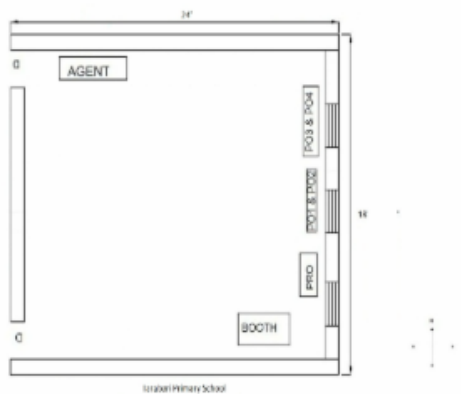

নির্বাচক নিবন্ধন আধিকারিকের স্বাক্ষর

Nazri Naksha

Google Map View

Polling Station Building Front View

Polling Station Front View

Cad View

Key MAP View

1 নাম : ছবি কর্মকার স্বামীর নাম: বুচন কর্মকার বাড়ির নং : n0181 বয়স : 71 লিঙ্গ : মহিলা	WB/35/242/006086	ফটো উপলব্ধ	2 নাম : ঘনশ্যাম কর্মকার পিতার নাম: বুচন কর্মকার বাড়ির নং : n0181 বয়স : 45 লিঙ্গ : পুরুষ	ZJZ0835017	ফটো উপলব্ধ	3 নাম : কিরীটী কর্মকার পিতার নাম: বুচন কর্মকার বাড়ির নং : n0181 বয়স : 36 লিঙ্গ : পুরুষ	ZJZ1443373	ফটো উপলব্ধ
4 নাম : লক্ষী কর্মকার স্বামীর নাম: কিরীটী কর্মকার বাড়ির নং : n0181 বয়স : 32 লিঙ্গ : মহিলা	ZJZ1827641	ফটো উপলব্ধ	5 নাম : সাধু কর্মকার পিতার নাম: বুচন কর্মকার বাড়ির নং : n0181 বয়স : 36 লিঙ্গ : পুরুষ	ZJZ1827153	ফটো উপলব্ধ	6 নাম : সাবিত্রী কর্মকার স্বামীর নাম: সাধু কর্মকার বাড়ির নং : n0181 বয়স : 31 লিঙ্গ : মহিলা	ZJZ1827716	ফটো উপলব্ধ
7 নাম : সুবোধ কর্মকার পিতার নাম: সূর্য কর্মকার বাড়ির নং : n0182 বয়স : 69 লিঙ্গ : পুরুষ	WB/35/242/006143	ফটো উপলব্ধ	8 নাম : বিশ্বনাথ কর্মকার পিতার নাম: সুবোধ কর্মকার বাড়ির নং : n0182 বয়স : 40 লিঙ্গ : পুরুষ	GPF2536076	ফটো উপলব্ধ	9 নাম : পার্বতী কর্মকার স্বামীর নাম: বিশ্বনাথ কর্মকার বাড়ির নং : n0182 বয়স : 39 লিঙ্গ : মহিলা	ZJZ0835025	ফটো উপলব্ধ
10 নাম : ধুলু কর্মকার স্বামীর নাম: মতিলাল কর্মকার বাড়ির নং : n0183 বয়স : 86 লিঙ্গ : মহিলা	WB/35/242/006183	ফটো উপলব্ধ	11 নাম : ভূদেব কর্মকার পিতার নাম: মতিলাল কর্মকার বাড়ির নং : n0183 বয়স : 57 লিঙ্গ : পুরুষ	WB/35/242/006209	ফটো উপলব্ধ	12 নাম : পারু কর্মকার স্বামীর নাম: ভূদেব কর্মকার বাড়ির নং : n0183 বয়স : 52 লিঙ্গ : মহিলা	WB/35/242/006180	ফটো উপলব্ধ
13 নাম : কামিন্কা কর্মকার পিতার নাম: মতিলাল কর্মকার বাড়ির নং : n0183 বয়স : 55 লিঙ্গ : পুরুষ	WB/35/242/006290	ফটো উপলব্ধ	14 নাম : জবা কর্মকার স্বামীর নাম: কামিন্কা কর্মকার বাড়ির নং : n0183 বয়স : 46 লিঙ্গ : মহিলা	GPF1891092	ফটো উপলব্ধ	15 নাম : পুতনৌ কর্মকার পিতার নাম: মতিলাল কর্মকার বাড়ির নং : n0183 বয়স : 51 লিঙ্গ : মহিলা	WB/35/242/006186	ফটো উপলব্ধ
16 নাম : কাজল কর্মকার পিতার নাম: সুবোধ কর্মকার বাড়ির নং : n0252 বয়স : 36 লিঙ্গ : পুরুষ	ZJZ0834986	ফটো উপলব্ধ	17 নাম : ঝর্ণা কর্মকার স্বামীর নাম: কাজল কর্মকার বাড়ির নং : n0252 বয়স : 33 লিঙ্গ : মহিলা	ZJZ1827500	ফটো উপলব্ধ	18 নাম : সন্তোষ কর্মকার পিতার নাম: কামিন্কা কর্মকার বাড়ির নং : 00 বয়স : 24 লিঙ্গ : পুরুষ	ZJZ2398931	ফটো উপলব্ধ
19 নাম : উত্তরা কিস্কু পিতার নাম: মনহর কিস্কু বাড়ির নং : নং০০১ বয়স : 27 লিঙ্গ : মহিলা	ZJZ2414696	ফটো উপলব্ধ	20 নাম : রাবন কিস্কু পিতার নাম: নায়ান কিস্কু বাড়ির নং : n0244 বয়স : 54 লিঙ্গ : পুরুষ	ZJZ2359545	ফটো উপলব্ধ	21 নাম : কালিদাস কিস্কু পিতার নাম: রাবন কিস্কু বাড়ির নং : নং২৪৪ বয়স : 27 লিঙ্গ : পুরুষ	ZJZ2367639	ফটো উপলব্ধ
22 নাম : সুকু কিস্কু পিতার নাম: যুগল কিস্কু বাড়ির নং : নং222 বয়স : 30 লিঙ্গ : পুরুষ	ZJZ2511269	ফটো উপলব্ধ	23 নাম : কলাবতী বাকে স্বামীর নাম: সুবোধ বাকে বাড়ির নং : এন0002 বয়স : 41 লিঙ্গ : মহিলা	GPF2279123	ফটো উপলব্ধ	24 নাম : ঈশ্বর কিস্কু পিতার নাম: রেনু কিস্কু বাড়ির নং : n0003 বয়স : 58 লিঙ্গ : পুরুষ	GPF1891118	ফটো উপলব্ধ
25 নাম : গোবিন্দ কিস্কু পিতার নাম: রাবন কিস্কু বাড়ির নং : এন0244 বয়স : 22 লিঙ্গ : পুরুষ	ZJZ2556405	ফটো উপলব্ধ	26 নাম : রাজকুমার কিস্কু পিতার নাম: ঈশ্বর কিস্কু বাড়ির নং : n0003 বয়স : 31 লিঙ্গ : পুরুষ	ZJZ2145092	ফটো উপলব্ধ	27 নাম : সনকা কিস্কু পিতার নাম: হাবু কিস্কু বাড়ির নং : n0121 বয়স : 35 লিঙ্গ : মহিলা	ZJZ1279082	ফটো উপলব্ধ
28 নাম : চুনকা কিস্কু পিতার নাম: মনসু কিস্কু বাড়ির নং : টাড়াবাড়ী বয়স : 46 লিঙ্গ : পুরুষ	ZJZ2342913	ফটো উপলব্ধ	29 নাম : সুরজমনি কিস্কু স্বামীর নাম: রাবন কিস্কু বাড়ির নং : n0244 বয়স : 46 লিঙ্গ : মহিলা	ZJZ1442664	ফটো উপলব্ধ	30 নাম : মনহর কিস্কু পিতার নাম: বাবুরাম কিস্কু বাড়ির নং : n0001 বয়স : 66 লিঙ্গ : পুরুষ	WB/35/242/006192	ফটো উপলব্ধ