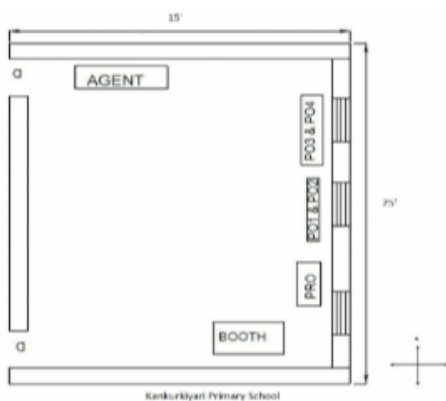

নির্বাচক নিবন্ধন আধিকারিকের স্বাক্ষর

Nazri Naksha

Google Map View

Polling Station Building Front View

Polling Station Front View

Cad View

Key MAP View

1 নাম : ঈশ্বর চন্দ্র কিস্কু পিতার নাম: কার্তিক কিস্কু বাড়ির নং : n0045 বয়স : 63 লিঙ্গ : পুরুষ	ZJZ2332567 ফটো উপলব্ধ	2 নাম : সুরজমনি কিস্কু স্বামীর নাম: ঈশ্বর চন্দ্র কিস্কু বাড়ির নং : n0045 বয়স : 56 লিঙ্গ : মহিলা	WB/35/242/000169 ফটো উপলব্ধ	3 নাম : লখিরাম কিস্কু পিতার নাম: কার্তিক কিস্কু বাড়ির নং : n0045 বয়স : 51 লিঙ্গ : পুরুষ	WB/35/242/000062 ফটো উপলব্ধ
4 নাম : সাধনী কিস্কু স্বামীর নাম: লক্ষিরাম কিস্কু বাড়ির নং : n0045 বয়স : 40 লিঙ্গ : মহিলা	GPF1889088 ফটো উপলব্ধ	5 নাম : অনামিকা কিস্কু পিতার নাম: ঈশ্বর চন্দ্র কিস্কু বাড়ির নং : n0045 বয়স : 32 লিঙ্গ : মহিলা	ZJZ1701002 ফটো উপলব্ধ	6 নাম : রাহুল কিস্কু পিতার নাম: ঈশ্বর চন্দ্র কিস্কু বাড়ির নং : 00 বয়স : 26 লিঙ্গ : পুরুষ	ZJZ2370872 ফটো উপলব্ধ
7 নাম : সন্জতি কিস্কু স্বামীর নাম: দেবেন কিস্কু বাড়ির নং : n0121 বয়স : 26 লিঙ্গ : মহিলা	ZJZ2286797 ফটো উপলব্ধ	8 নাম : মল্লিকা কিস্কু পিতার নাম: লখিরাম কিস্কু বাড়ির নং : এন0045 বয়স : 21 লিঙ্গ : মহিলা	ZJZ2641389 ফটো উপলব্ধ	9 নাম : উজ্জল পরামানিক পিতার নাম: হারাধন পরামানিক বাড়ির নং : এন0051 বয়স : 21 লিঙ্গ : পুরুষ	ZJZ2641439 ফটো উপলব্ধ
10 নাম : বিকাশ গংরাই পিতার নাম: কিষণ গংরাই বাড়ির নং : এন041 বয়স : 21 লিঙ্গ : পুরুষ	ZJZ2640423 ফটো উপলব্ধ	11 নাম : সন্জিব গংরাই পিতার নাম: গণেশ গংরাই বাড়ির নং : এন0095 বয়স : 22 লিঙ্গ : পুরুষ	ZJZ2572006 ফটো উপলব্ধ	12 নাম : বিধানচন্দ্র গরুই পিতার নাম: যতীলাল গরুই বাড়ির নং : n0038 বয়স : 66 লিঙ্গ : পুরুষ	WB/35/242/000555 ফটো উপলব্ধ
13 নাম : শ্রীমতি গরুই স্বামীর নাম: বিধানচন্দ্র গরুই বাড়ির নং : n0038 বয়স : 63 লিঙ্গ : মহিলা	WB/35/242/000063 ফটো উপলব্ধ	14 নাম : ধনঞ্জয় গরুই পিতার নাম: বিধান গরুই বাড়ির নং : n0038 বয়স : 39 লিঙ্গ : পুরুষ	GPF1888973 ফটো উপলব্ধ	15 নাম : রেখা গরুই স্বামীর নাম: ধনঞ্জয় গরুই বাড়ির নং : n0038 বয়স : 38 লিঙ্গ : মহিলা	GPF2491769 ফটো উপলব্ধ
16 নাম : গনেশ গরুই পিতার নাম: শক্তিপদ গরুই বাড়ির নং : n0041 বয়স : 50 লিঙ্গ : পুরুষ	GPF1888072 ফটো উপলব্ধ	17 নাম : রীতা গরুই স্বামীর নাম: গণেশ গরুই বাড়ির নং : n0041 বয়স : 45 লিঙ্গ : মহিলা	GPF1888080 ফটো উপলব্ধ	18 নাম : মনসারাম গরুই পিতার নাম: যতীলাল গরুই বাড়ির নং : n0042 বয়স : 59 লিঙ্গ : পুরুষ	GPF2326957 ফটো উপলব্ধ
19 নাম : আরতী গরুই স্বামীর নাম: মনসারাম গরুই বাড়ির নং : n0042 বয়স : 53 লিঙ্গ : মহিলা	WB/35/242/000065 ফটো উপলব্ধ	20 নাম : জয়দেব টুডু পিতার নাম: সুধীর টুডু বাড়ির নং : n0042 বয়স : 28 লিঙ্গ : পুরুষ	ZJZ2053486 ফটো উপলব্ধ	21 নাম : গীতা গরুই স্বামীর নাম: শিব গরুই বাড়ির নং : n0041 বয়স : 71 লিঙ্গ : মহিলা	WB/35/242/000066 ফটো উপলব্ধ
22 নাম : কৃষ্ণা গরুই পিতার নাম: শক্তিপদ গরুই বাড়ির নং : n0041 বয়স : 46 লিঙ্গ : পুরুষ	GPF2272581 ফটো উপলব্ধ	23 নাম : কেনারাম গরুই পিতার নাম: মতিলাল গরুই বাড়ির নং : n0005 বয়স : 66 লিঙ্গ : পুরুষ	ZJZ1279611 ফটো উপলব্ধ	24 নাম : চম্পা গরুই স্বামীর নাম: সমীর গরুই বাড়ির নং : n0005 বয়স : 42 লিঙ্গ : মহিলা	ZJZ1896448 ফটো উপলব্ধ
25 নাম : সমীর গরুই পিতার নাম: কেনারাম গরুই বাড়ির নং : n0005 বয়স : 43 লিঙ্গ : পুরুষ	GPF2272706 ফটো উপলব্ধ	26 নাম : রাজিব গরুই পিতার নাম: গনেশ গরুই বাড়ির নং : n0128 বয়স : 25 লিঙ্গ : পুরুষ	ZJZ2286730 ফটো উপলব্ধ	27 নাম : জুই চ্যাটাঙ্গী স্বামীর নাম: অসীম চ্যাটাঙ্গী বাড়ির নং : n0043 বয়স : 52 লিঙ্গ : মহিলা	GPF0002980 ফটো উপলব্ধ
28 নাম : পার্থ চ্যাটাঙ্গী পিতার নাম: নন্দদুলাল চ্যাটাঙ্গী বাড়ির নং : n0043 বয়স : 42 লিঙ্গ : পুরুষ	GPF1500065 ফটো উপলব্ধ	29 নাম : প্রতীমা চট্টোপাধ্যায় স্বামীর নাম: চণ্ডীদাস চট্টোপাধ্যায় বাড়ির নং : n0060 বয়স : 48 লিঙ্গ : মহিলা	GPF1500040 ফটো উপলব্ধ	30 নাম : ক্ষমারানি চ্যাটাঙ্গী স্বামীর নাম: নন্দদুলাল চট্টোপাধ্যায় বাড়ির নং : n0043 বয়স : 61 লিঙ্গ : মহিলা	ZJZ2606572 ফটো উপলব্ধ