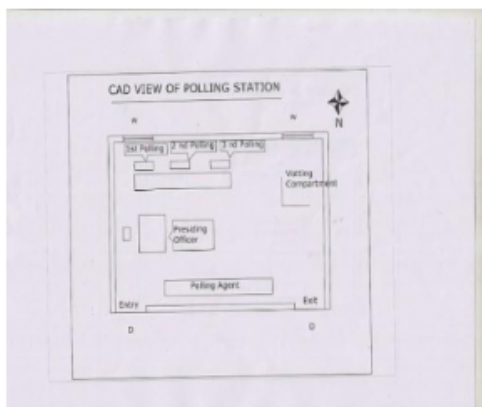

নির্বাচক নিবন্ধন আধিকারিকের স্বাক্ষর

Nazri Naksha

Google Map View

Polling Station Building Front View

Polling Station Front View

Cad View

Key MAP View

বিধানসভা নির্বাচনক্ষেত্রের নং, নাম : 246-রঘুনাথপুর  
ভাগ নং, নাম : 1-বাঁশগ্রাম,কুলুরবাগিচা,মনকানালী,পূর্ববেড়ো(আংশিক)