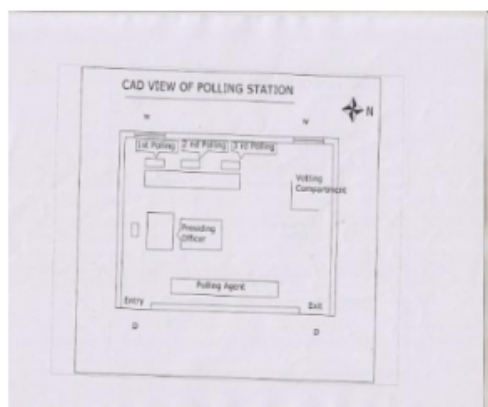

নির্বাচক নিবন্ধন আধিকারিকের স্বাক্ষর

Nazri Naksha

Google Map View

Polling Station Building Front View

Polling Station Front View

Cad View

Key MAP View

বিধানসভা নির্বাচনক্ষেত্রের নং, নাম : 246-রঘুনাথপুর
ভাগ নং, নাম : 1-বেলডাঙ্গা,ঠেকাড়া,কড়াপাড়া