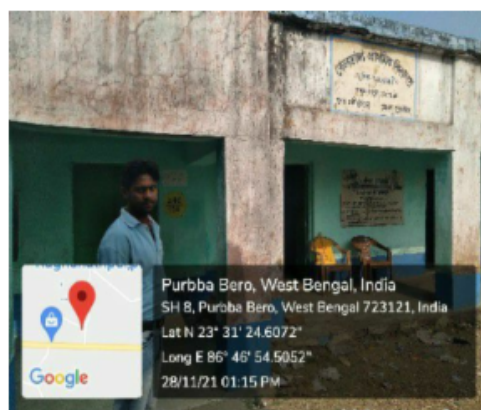

নির্বাচক নিবন্ধন আধিকারিকের স্বাক্ষর

Nazri Naksha

Google Map View

Polling Station Building Front View

Polling Station Front View

Cad View

Key MAP View

বিধানসভা নির্বাচনক্ষেত্রের নং, নাম : 246-রঘুনাথপুর
ভাগ নং, নাম : 1-বেলডাঙ্গা,ঠেকাড়া,কড়াপাড়া