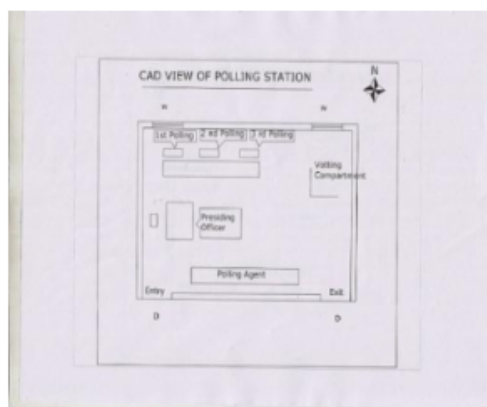

নির্বাচক নিবন্ধন আধিকারিকের স্বাক্ষর

Nazri Naksha

Google Map View

Polling Station Building Front View

Polling Station Front View

Cad View

Key MAP View

বিধানসভা নির্বাচনক্ষেত্রের নং, নাম : 246-রঘুনাথপুর
ভাগ নং, নাম : 1-পোন্ধারপাড়া,কৈবর্ত্যপাড়া,দাক্ষিণাত্যপাড়া,বেনিয়াপাড়া