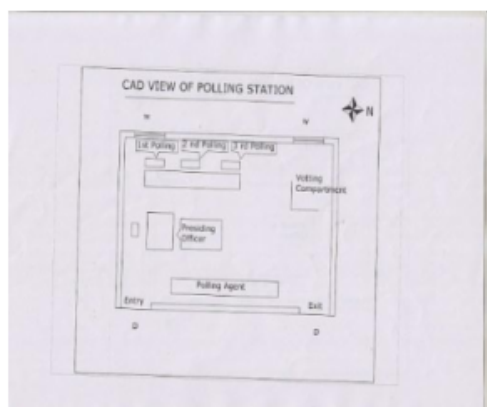

নির্বাচক নিবন্ধন আধিকারিকের স্বাক্ষর

Nazri Naksha

Google Map View

Polling Station Building Front View

Polling Station Front View

Cad View

Key MAP View

বিধানসভা নির্বাচনক্ষেত্রের নং, নাম : 246-রঘুনাথপুর
ভাগ নং, নাম : 1-পশ্চিম বেড়ো,বেড়ো(আংশিক),লাড়ুবাড়ি,তালার বাগান,পাঁচপাহাড়ী