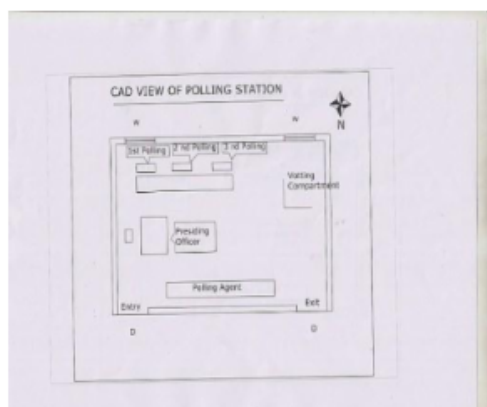

নির্বাচক নিবন্ধন আধিকারিকের স্বাক্ষর

Nazri Naksha

Google Map View

Polling Station Building Front View

Polling Station Front View

Cad View

Key MAP View

বিধানসভা নির্বাচনক্ষেত্রের নং, নাম : 246-রঘুনাথপুর
ভাগ নং, নাম : 1-বেড়ো(আংশিক),বাগিচা(আংশিক),পুরাতনবেড়ো(আংশিক)