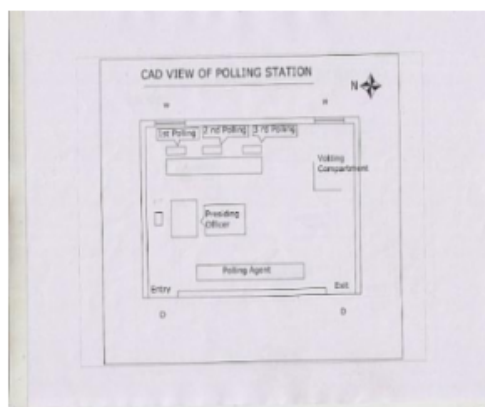

নির্বাচক নিবন্ধন আধিকারিকের স্বাক্ষর

Nazri Naksha

Google Map View

Polling Station Building Front View

Polling Station Front View

Cad View

Key MAP View

বিধানসভা নির্বাচনক্ষেত্রের নং, নাম : 246-রঘুনাথপুর  
ভাগ নং, নাম : 1-বেড়া (আংশিক), বাগিচা(আংশিক), পুরাতনবেড়া(আংশিক)