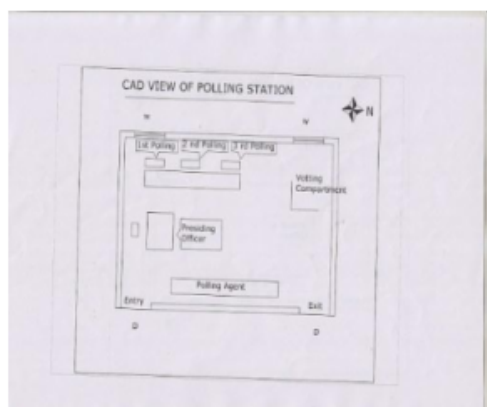

নির্বাচক নিবন্ধন আধিকারিকের স্বাক্ষর

Nazri Naksha

Google Map View

Polling Station Building Front View

Polling Station Front View

Cad View

Key MAP View

1 নাম : সেখ নেজামুদ্দিন পিতার নাম: আব্দুল জব্বার বাড়ির নং : n0013 বয়স : 47 লিঙ্গ : পুরুষ	KFG2864080 ফটো উপলব্ধ	2 নাম : বিবি নুরেদা স্বামীর নাম: আজিজুল সেখ বাড়ির নং : n0032 বয়স : 52 লিঙ্গ : মহিলা	KFG0609560 ফটো উপলব্ধ	3 নাম : মনসুরা খাতুন পিতার নাম: সেখ আজিজুল হক বাড়ির নং : n0032 বয়স : 36 লিঙ্গ : মহিলা	ZJZ1595008 ফটো উপলব্ধ
4 নাম : বিবি মহরুমা স্বামীর নাম: শেখ সবরাতি বাড়ির নং : n0126 বয়স : 46 লিঙ্গ : মহিলা	ZJZ1451129 ফটো উপলব্ধ	5 নাম : শেখ ইমরান পিতার নাম: শেখ মজিদ বাড়ির নং : n0123 বয়স : 31 লিঙ্গ : পুরুষ	ZJZ1704303 ফটো উপলব্ধ	6 নাম : বিবি সেরবানু স্বামীর নাম: সেখ সিরিফুদ্দিন বাড়ির নং : n0123 বয়স : 41 লিঙ্গ : মহিলা	ZJZ1958594 ফটো উপলব্ধ
7 নাম : সেখ মজিদ পিতার নাম: হানিফ সেখ বাড়ির নং : n0123 বয়স : 63 লিঙ্গ : পুরুষ	KFG3405214 ফটো উপলব্ধ	8 নাম : সেক আব্বাস পিতার নাম: সেক মাহান বাড়ির নং : n0118 বয়স : 39 লিঙ্গ : পুরুষ	KFG3864592 ফটো উপলব্ধ	9 নাম : বিবি সাব্বিয়া স্বামীর নাম: সেক গিয়াস বাড়ির নং : n0117 বয়স : 38 লিঙ্গ : মহিলা	KFG3864568 ফটো উপলব্ধ
10 নাম : সেখ শাহাবুদ্দিন মায়ের নাম: বিবি জারুনা বাড়ির নং : n0115 বয়স : 30 লিঙ্গ : পুরুষ	ZJZ1832104 ফটো উপলব্ধ	11 নাম : সেক ইয়াসিন মায়ের নাম: বিবি জারুনা বাড়ির নং : n0115 বয়স : 34 লিঙ্গ : পুরুষ	ZJZ1831759 ফটো উপলব্ধ	12 নাম : বিবি তহরিমা স্বামীর নাম: ইদরিস বাড়ির নং : n0046 বয়স : 51 লিঙ্গ : মহিলা	KFG0610683 ফটো উপলব্ধ
13 নাম : বিবি নেহার স্বামীর নাম: নুরমহম্মদ সেখ বাড়ির নং : 237 বয়স : 63 লিঙ্গ : মহিলা	WB/35/241/468424 ফটো উপলব্ধ	14 নাম : বিবি খদেজা স্বামীর নাম: মনিরুল সেখ বাড়ির নং : n0072 বয়স : 61 লিঙ্গ : মহিলা	KFG3745130 ফটো উপলব্ধ	15 নাম : বনিআমিন সেক পিতার নাম: ইসমাইল সেক বাড়ির নং : n0072 বয়স : 55 লিঙ্গ : পুরুষ	KFG3745148 ফটো উপলব্ধ
16 নাম : বিবি মজিদা স্বামীর নাম: বনিআমিন সেখ বাড়ির নং : n0072 বয়স : 51 লিঙ্গ : মহিলা	KFG0611038 ফটো উপলব্ধ	17 নাম : বিবি মানওয়ারা স্বামীর নাম: নুরমহম্মদ বাড়ির নং : n0072 বয়স : 49 লিঙ্গ : মহিলা	KFG3404779 ফটো উপলব্ধ	18 নাম : বিবি আনারজান স্বামীর নাম: সেক সাহাদত বাড়ির নং : n0084 বয়স : 66 লিঙ্গ : মহিলা	KFG0611400 ফটো উপলব্ধ
19 নাম : সেক আব্দুল মজিদ পিতার নাম: সেক মহঃ সাইদ বাড়ির নং : n0084 বয়স : 50 লিঙ্গ : পুরুষ	KFG0611434 ফটো উপলব্ধ	20 নাম : বিবি রফিকুন স্বামীর নাম: সেখ ফকির বাড়ির নং : n0084 বয়স : 48 লিঙ্গ : মহিলা	KFG3745205 ফটো উপলব্ধ	21 নাম : সেখ আব্দুল সাত্তার পিতার নাম: সেখ সহরাব বাড়ির নং : n0016 বয়স : 83 লিঙ্গ : পুরুষ	KFG0609958 ফটো উপলব্ধ
22 নাম : সেখ আব্দুল মোতালিব পিতার নাম: সেখ মহম্মদ খলিল বাড়ির নং : n0019 বয়স : 63 লিঙ্গ : পুরুষ	KFG0610949 ফটো উপলব্ধ	23 নাম : সেখ আমজাদ হোসেন পিতার নাম: সেখ মনজুর হোসেন বাড়ির নং : n0093 বয়স : 61 লিঙ্গ : পুরুষ	KFG0611236 ফটো উপলব্ধ	24 নাম : সেক মহ সাইদ পিতার নাম: মহ ইউনুস বাড়ির নং : n0084 বয়স : 76 লিঙ্গ : পুরুষ	KFG0611426 ফটো উপলব্ধ
25 নাম : সেখ রহমতুল্লাহ পিতার নাম: সেক হারুন রসিদ বাড়ির নং : n0039 বয়স : 51 লিঙ্গ : পুরুষ	KFG0612549 ফটো উপলব্ধ	26 নাম : সেক সামিউল্লা পিতার নাম: সেখ সামসুল হুদা বাড়ির নং : n0064 বয়স : 59 লিঙ্গ : পুরুষ	KFG2867455 ফটো উপলব্ধ	27 নাম : সেক মুস্তাক পিতার নাম: সেক নাজির হোসেন বাড়ির নং : n0123 বয়স : 39 লিঙ্গ : পুরুষ	KFG3403953 ফটো উপলব্ধ
28 নাম : সেক হাবিবুল্লাহ পিতার নাম: সেক তাহিদ বাড়ির নং : n0099 বয়স : 41 লিঙ্গ : পুরুষ	KFG3404977 ফটো উপলব্ধ	29 নাম : বিবি মমতাজ স্বামীর নাম: সেখ আব্দুল মজিদ বাড়ির নং : n0084 বয়স : 43 লিঙ্গ : মহিলা	KFG3803012 ফটো উপলব্ধ	30 নাম : বিবি সখিমা স্বামীর নাম: সেক গফফর হোসেন বাড়ির নং : n0095 বয়স : 38 লিঙ্গ : মহিলা	ZJZ1450733 ফটো উপলব্ধ