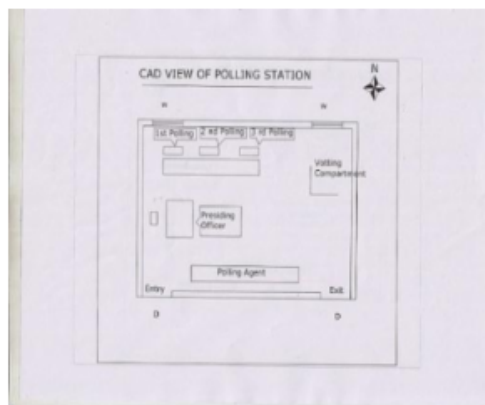

নির্বাচক নিবন্ধন আধিকারিকের স্বাক্ষর

Nazri Naksha

Google Map View

Polling Station Building Front View

Polling Station Front View

Cad View

Key MAP View

বিধানসভা নির্বাচনকেন্দ্রের নং, নাম : 246-রঘুনাথপুর  
ভাগ নং, নাম : 1-পশ্চিমবেড়া,জগন্নাথডি,কালাপাথর