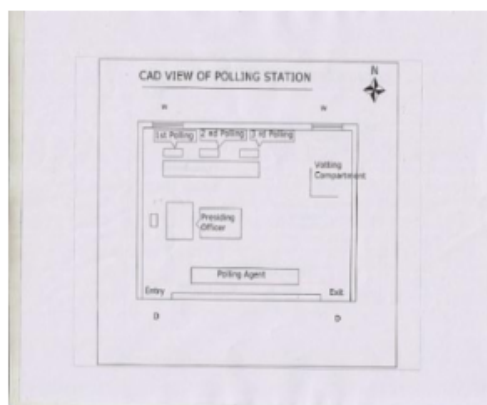

নির্বাচক নিবন্ধন আধিকারিকের স্বাক্ষর

Nazri Naksha

Google Map View

Polling Station Building Front View

Polling Station Front View

Cad View

Key MAP View

|  |                                |  |                          |   |                                |
|--|--------------------------------|--|--------------------------|---|--------------------------------|
| 1<br>নাম : কবিতা কুস্তকার<br>স্বামীর নাম: মনসারাম কুস্তকার<br>বাড়ির নং : n0062<br>বয়স : 33 লিঙ্গ : মহিলা       | ZJZ1834316<br>ফটো উপলব্ধ       | 2<br>নাম : নয়নভারা কুস্তকার<br>পিতার নাম: গোপাল কুস্তকার<br>বাড়ির নং : n0062<br>বয়স : 31 লিঙ্গ : পুরুষ    | ZJZ1834365<br>ফটো উপলব্ধ | 3<br>নাম : বিজয় কুস্তকার<br>পিতার নাম: বলরাম কুস্তকার<br>বাড়ির নং : নং0193<br>বয়স : 24 লিঙ্গ : পুরুষ         | ZJZ2387389<br>ফটো উপলব্ধ       |
| 4<br>নাম : সুলেখা পাল কুস্তকার<br>স্বামীর নাম: সিবাস চন্দ্র পাল<br>বাড়ির নং : এন0093<br>বয়স : 30 লিঙ্গ : মহিলা | WNM1979541<br>ফটো উপলব্ধ       | 5<br>নাম : অপর্ণা পাল<br>স্বামীর নাম: বিভাস চন্দ্র পাল<br>বাড়ির নং : 160<br>বয়স : 26 লিঙ্গ : মহিলা         | WIT2047405<br>ফটো উপলব্ধ | 6<br>নাম : শেফালী জানা মন্ডল<br>স্বামীর নাম: সিদ্ধার্থ মন্ডল<br>বাড়ির নং : n0240<br>বয়স : 31 লিঙ্গ : মহিলা    | ZJZ2148153<br>ফটো উপলব্ধ       |
| 7<br>নাম : লক্ষ্মী রানী টুডু<br>স্বামীর নাম: দেবেন টুডু<br>বাড়ির নং : এন0191<br>বয়স : 23 লিঙ্গ : মহিলা         | ZJZ2570364<br>ফটো উপলব্ধ       | 8<br>নাম : প্রদীপ কুমার টুডু<br>পিতার নাম: রাজনাথ টুডু<br>বাড়ির নং : এন0198<br>বয়স : 24 লিঙ্গ : পুরুষ      | ZJZ2574960<br>ফটো উপলব্ধ | 9<br>নাম : কান্ত টুডু<br>মায়ের নাম: প্রানমনি টুডু<br>বাড়ির নং : নং0165<br>বয়স : 23 লিঙ্গ : পুরুষ             | ZJZ2440089<br>ফটো উপলব্ধ       |
| 10<br>নাম : বাসন্তী টুডু<br>পিতার নাম: শুকু টুডু<br>বাড়ির নং : নং0095<br>বয়স : 23 লিঙ্গ : মহিলা                | ZJZ2440097<br>ফটো উপলব্ধ       | 11<br>নাম : গোবিন্দ পরামানিক<br>পিতার নাম: বাবলু পরামানিক<br>বাড়ির নং : এন01৫১<br>বয়স : 25 লিঙ্গ : পুরুষ   | ZJZ2285690<br>ফটো উপলব্ধ | 12<br>নাম : টিনা পরামানিক<br>স্বামীর নাম: গনেশ পরামানিক<br>বাড়ির নং : নং0103<br>বয়স : 23 লিঙ্গ : মহিলা        | ZJZ2440212<br>ফটো উপলব্ধ       |
| 13<br>নাম : উদয় পরামানিক<br>পিতার নাম: নিরঞ্জন পরামানিক<br>বাড়ির নং : এন0035<br>বয়স : 24 লিঙ্গ : পুরুষ        | ZJZ2555779<br>ফটো উপলব্ধ       | 14<br>নাম : বিটু পরামানিক<br>পিতার নাম: রাখহরি পরামানিক<br>বাড়ির নং : n0035<br>বয়স : 26 লিঙ্গ : পুরুষ      | ZJZ2199123<br>ফটো উপলব্ধ | 15<br>নাম : কাজল পরামানিক<br>স্বামীর নাম: রাজীব পরামানিক<br>বাড়ির নং : নং0034<br>বয়স : 27 লিঙ্গ : মহিলা       | ZJZ2387314<br>ফটো উপলব্ধ       |
| 16<br>নাম : জীতেন পরামানিক<br>পিতার নাম: জয়রাম পরামানিক<br>বাড়ির নং : n0035<br>বয়স : 49 লিঙ্গ : পুরুষ         | KFG3379849<br>ফটো উপলব্ধ       | 17<br>নাম : শিবানী পরামানিক<br>স্বামীর নাম: নিরঞ্জন পরামানিক<br>বাড়ির নং : n0035<br>বয়স : 43 লিঙ্গ : মহিলা | ZJZ1288786<br>ফটো উপলব্ধ | 18<br>নাম : নিরঞ্জন পরামানিক<br>পিতার নাম: জয়রাম পরামানিক<br>বাড়ির নং : n0035<br>বয়স : 55 লিঙ্গ : পুরুষ      | WB/35/241/444359<br>ফটো উপলব্ধ |
| 19<br>নাম : ছন্দা পরামানিক<br>স্বামীর নাম: রাখহরি পরামানিক<br>বাড়ির নং : n0035<br>বয়স : 47 লিঙ্গ : মহিলা       | KFG3379831<br>ফটো উপলব্ধ       | 20<br>নাম : রাখহরি পরামানিক<br>পিতার নাম: জয়রাম পরামানিক<br>বাড়ির নং : n0035<br>বয়স : 58 লিঙ্গ : পুরুষ    | KFG0580779<br>ফটো উপলব্ধ | 21<br>নাম : টুম্পা পরামানিক<br>স্বামীর নাম: লক্ষীকান্ত পরামানিক<br>বাড়ির নং : n0034<br>বয়স : 42 লিঙ্গ : মহিলা | ZJZ1834373<br>ফটো উপলব্ধ       |
| 22<br>নাম : লক্ষীকান্ত পরামানিক<br>পিতার নাম: মহাদেব পরামানিক<br>বাড়ির নং : n0034<br>বয়স : 61 লিঙ্গ : পুরুষ    | KFG3735875<br>ফটো উপলব্ধ       | 23<br>নাম : ধনঞ্জয় পরামানিক<br>পিতার নাম: রামেশ্বর পরামানিক<br>বাড়ির নং : n0034<br>বয়স : 38 লিঙ্গ : পুরুষ | KFG3493566<br>ফটো উপলব্ধ | 24<br>নাম : রাজীব পরামানিক<br>পিতার নাম: রামেশ্বর পরামানিক<br>বাড়ির নং : n0034<br>বয়স : 43 লিঙ্গ : পুরুষ      | KFG3380615<br>ফটো উপলব্ধ       |
| 25<br>নাম : উষা পরামানিক<br>স্বামীর নাম: রামেশ্বর পরামানিক<br>বাড়ির নং : n0034<br>বয়স : 57 লিঙ্গ : মহিলা       | WB/35/241/444308<br>ফটো উপলব্ধ | 26<br>নাম : ঝুন্সাবা বাউরী<br>পিতার নাম: হারাধন বাউরী<br>বাড়ির নং : n0056<br>বয়স : 28 লিঙ্গ : মহিলা        | ZJZ2176154<br>ফটো উপলব্ধ | 27<br>নাম : ভৈরব বাউরী<br>পিতার নাম: কার্তিক বাউরী<br>বাড়ির নং : n0040<br>বয়স : 26 লিঙ্গ : পুরুষ              | ZJZ2210201<br>ফটো উপলব্ধ       |
| 28<br>নাম : সোমনাথ বাউরী<br>পিতার নাম: জটালী বাউরী<br>বাড়ির নং : n0044<br>বয়স : 26 লিঙ্গ : পুরুষ               | ZJZ2210292<br>ফটো উপলব্ধ       | 29<br>নাম : পরেশ বাউরী<br>পিতার নাম: ফুচিরাম বাউরী<br>বাড়ির নং : নং0133<br>বয়স : 26 লিঙ্গ : পুরুষ          | ZJZ2408847<br>ফটো উপলব্ধ | 30<br>নাম : মিনা বাউরী<br>স্বামীর নাম: পরিমল বাউরী<br>বাড়ির নং : 00<br>বয়স : 26 লিঙ্গ : মহিলা                 | ZJZ2291235<br>ফটো উপলব্ধ       |