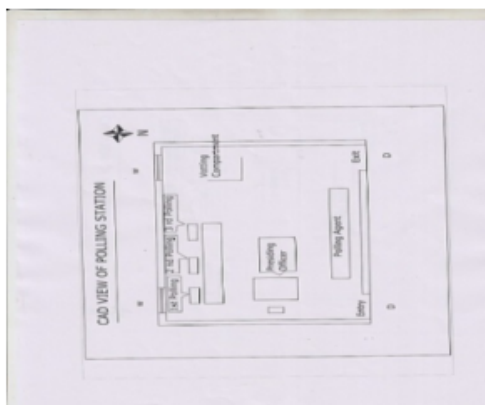

নির্বাচক নিবন্ধন আধিকারিকের স্বাক্ষর

Nazri Naksha

Google Map View

Polling Station Building Front View

Polling Station Front View

Cad View

Key MAP View

1 নাম : মায়ী গরুই স্বামীর নাম: ভক্তি গরুই বাড়ির নং : n0071 বয়স : 66 লিঙ্গ : মহিলা ফটো উপলব্ধ	WB/35/241/042172	2 নাম : পাগল গরুই পিতার নাম: ভক্তি পদ গরুই বাড়ির নং : n0071 বয়স : 42 লিঙ্গ : পুরুষ ফটো উপলব্ধ	KFG3446499	3 নাম : কিষণ গরুই পিতার নাম: ভক্তি গরুই বাড়ির নং : n0071 বয়স : 41 লিঙ্গ : পুরুষ ফটো উপলব্ধ	KFG3446440
4 নাম : গঙ্গাসাগর গরুই পিতার নাম: ভক্তিপদ গরুই বাড়ির নং : n0071 বয়স : 51 লিঙ্গ : পুরুষ ফটো উপলব্ধ	WB/35/241/042392	5 নাম : টিয়া গরুই স্বামীর নাম: গঙ্গাসাগর গরুই বাড়ির নং : n0071 বয়স : 40 লিঙ্গ : মহিলা ফটো উপলব্ধ	KFG3446390	6 নাম : উমাপদ গরুই পিতার নাম: রাম গরুই বাড়ির নং : n0072 বয়স : 66 লিঙ্গ : পুরুষ ফটো উপলব্ধ	WB/35/241/042480
7 নাম : নমিতা গরুই স্বামীর নাম: উমাপদ গরুই বাড়ির নং : n0072 বয়স : 61 লিঙ্গ : মহিলা ফটো উপলব্ধ	WB/35/241/042148	8 নাম : চণ্ডীচরন গরুই পিতার নাম: উমাপদ গরুই বাড়ির নং : n0072 বয়স : 30 লিঙ্গ : পুরুষ ফটো উপলব্ধ	ZJZ1918788	9 নাম : অশোক গরুই পিতার নাম: রাম গরুই বাড়ির নং : n0073 বয়স : 56 লিঙ্গ : পুরুষ ফটো উপলব্ধ	WB/35/241/042407
10 নাম : শিখা গরুই স্বামীর নাম: অশোক গরুই বাড়ির নং : n0073 বয়স : 51 লিঙ্গ : মহিলা ফটো উপলব্ধ	WB/35/241/042149	11 নাম : উষা গরুই স্বামীর নাম: উমাপদ গরুই বাড়ির নং : n0074 বয়স : 71 লিঙ্গ : মহিলা ফটো উপলব্ধ	KFG2084184	12 নাম : কনকলতা গরুই স্বামীর নাম: ভন্দু গরুই বাড়ির নং : n0075 বয়স : 71 লিঙ্গ : মহিলা ফটো উপলব্ধ	KFG2435907
13 নাম : গৌড় গরুই স্বামীর নাম: বাদল গরুই বাড়ির নং : n0075 বয়স : 63 লিঙ্গ : মহিলা ফটো উপলব্ধ	KFG2959914	14 নাম : অমিতা মণ্ডল স্বামীর নাম: নেপাল মণ্ডল বাড়ির নং : n0075 বয়স : 40 লিঙ্গ : মহিলা ফটো উপলব্ধ	ZJZ1918895	15 নাম : বিপন চন্দ্র গরুই পিতার নাম: বাদল চন্দ্র গরুই বাড়ির নং : n0075 বয়স : 40 লিঙ্গ : পুরুষ ফটো উপলব্ধ	ZJZ0052670
16 নাম : তপন কুমার গরুই পিতার নাম: বাদল চন্দ্র গরুই বাড়ির নং : n0075 বয়স : 34 লিঙ্গ : পুরুষ ফটো উপলব্ধ	ZJZ1217132	17 নাম : চায়না গরুই স্বামীর নাম: তপন কুমার গরুই বাড়ির নং : n0075 বয়স : 32 লিঙ্গ : মহিলা ফটো উপলব্ধ	ZJZ1918853	18 নাম : চন্দনা গরুই স্বামীর নাম: বিপন চন্দ্র গরুই বাড়ির নং : n0075 বয়স : 33 লিঙ্গ : মহিলা ফটো উপলব্ধ	ZJZ1918861
19 নাম : কবিতা গরুই স্বামীর নাম: পাগল গরুই বাড়ির নং : n0071 বয়স : 29 লিঙ্গ : মহিলা ফটো উপলব্ধ	ZJZ2006708	20 নাম : সুশান্ত গরুই পিতার নাম: অশোক গরুই বাড়ির নং : n0073 বয়স : 27 লিঙ্গ : পুরুষ ফটো উপলব্ধ	ZJZ2195188	21 নাম : অমিত গরুই পিতার নাম: অশোক গরুই বাড়ির নং : n0073 বয়স : 25 লিঙ্গ : পুরুষ ফটো উপলব্ধ	ZJZ2247716
22 নাম : বাদল গরুই পিতার নাম: কালাপদ গরুই বাড়ির নং : n0075 বয়স : 69 লিঙ্গ : পুরুষ ফটো উপলব্ধ	WB/35/241/042481	23 নাম : ভারতী গরুই স্বামীর নাম: শুকু গরুই বাড়ির নং : n0073 বয়স : 71 লিঙ্গ : মহিলা ফটো উপলব্ধ	KFG2959872	24 নাম : জগন্নাথ বাউরী পিতার নাম: কান্ত বাউরী বাড়ির নং : n0075 বয়স : 28 লিঙ্গ : পুরুষ ফটো উপলব্ধ	ZJZ2006609
25 নাম : আন্না বাউরি স্বামীর নাম: জগন্নাথ বাউরি বাড়ির নং : এন0000 বয়স : 30 লিঙ্গ : মহিলা ফটো উপলব্ধ	ZJZ2498939	26 নাম : সীমা বাউরি পিতার নাম: পুরাণ বাউরি বাড়ির নং : গুনিয়ারা বয়স : 21 লিঙ্গ : মহিলা ফটো উপলব্ধ	ZJZ2697787	27 নাম : পুতুল মন্ডল স্বামীর নাম: কাজল বরন গরুই বাড়ির নং : n0071 বয়স : 26 লিঙ্গ : মহিলা ফটো উপলব্ধ	ZJZ2195196
28 নাম : কাজল বরন গরুই পিতার নাম: ভক্তিপদ গরুই বাড়ির নং : n0071 বয়স : 47 লিঙ্গ : পুরুষ ফটো উপলব্ধ	KFG2435949	29 নাম : বিনা গরুই স্বামীর নাম: কিষণ গরুই বাড়ির নং : এন0000 বয়স : 33 লিঙ্গ : মহিলা ফটো উপলব্ধ	ZJZ2650299	30 নাম : উমা গরুই স্বামীর নাম: মিশন গরুই বাড়ির নং : এন0071 বয়স : 25 লিঙ্গ : মহিলা ফটো উপলব্ধ	CYJ7770381