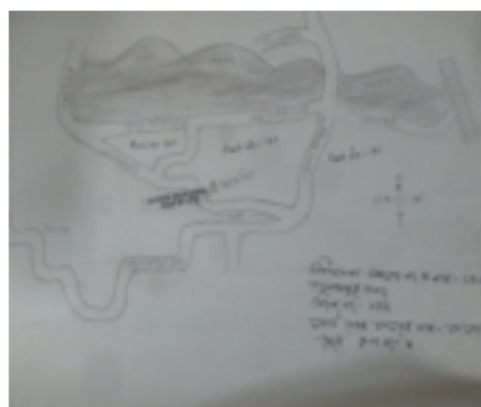

নির্বাচক নিবন্ধন আধিকারিকের স্বাক্ষর

Nazri Naksha

Google Map View

Polling Station Building Front View

Polling Station Front View

Cad View

Key MAP View

বিধানসভা নির্বাচনক্ষেত্রের নং, নাম : 246-রঘুনাথপুর
ভাগ নং, নাম : 1-ভাতি,ছুতোর,ডোমপাড়া,মারকুলি(আংশিক),নামোকুলি(আংশিক),বাথানমুড়া