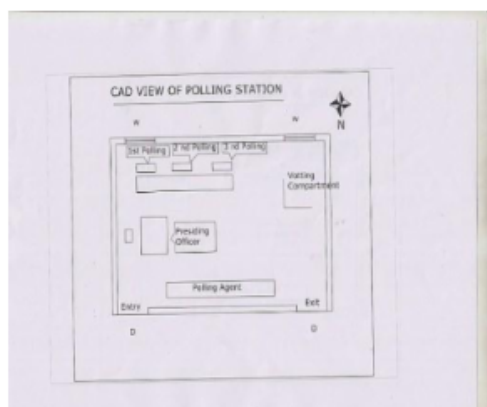

নির্বাচক নিবন্ধন আধিকারিকের স্বাক্ষর

Nazri Naksha

Google Map View

Polling Station Building Front View

Polling Station Front View

Cad View

Key MAP View

বিধানসভা নির্বাচনক্ষেত্রের নং, নাম : 246-রঘুনাথপুর
ভাগ নং, নাম : 1-ভাতি,ছুতোর,ডোমপাড়া,মারকুলি(আংশিক),নামোকুলি(আংশিক),বাথানমুড়া