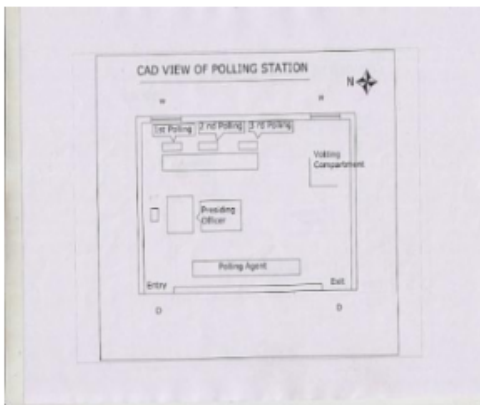

নির্বাচক নিবন্ধন আধিকারিকের স্বাক্ষর

Nazri Naksha

Google Map View

Polling Station Building Front View

Polling Station Front View

Cad View

Key MAP View

বিধানসভা নির্বাচনকেন্দ্রের নং, নাম : 246-রঘুনাথপুর
ভাগ নং, নাম : 1-ঝাজুরা(আংশিক),লায়েকডাঙ্গা,ঈশরাডাঙ্গা