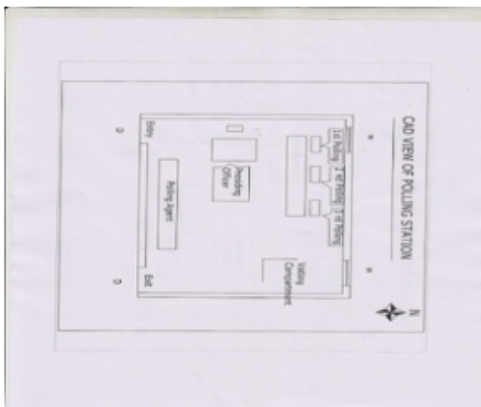

নির্বাচক নিবন্ধন আধিকারিকের স্বাক্ষর

Nazri Naksha

Google Map View

Polling Station Building Front View

Polling Station Front View

Cad View

Key MAP View

1 নাম : টুম্পা কুমারী গরাঁই স্বামীর নাম: বিকাশ গরাঁই বাড়ির নং : N-0137 বয়স : 27 লিঙ্গ : মহিলা	ZJZ2248334 ফটো উপলব্ধ	2 নাম : প্রীতিমা গরাঁই স্বামীর নাম: বাদল চন্দ্র গরাঁই বাড়ির নং : n0054 বয়স : 53 লিঙ্গ : মহিলা	ZJZ2101269 ফটো উপলব্ধ	3 নাম : প্রশান্ত গরাঁই পিতার নাম: মানিক গরাঁই বাড়ির নং : n0055 বয়স : 29 লিঙ্গ : পুরুষ	ZJZ1919141 ফটো উপলব্ধ
4 নাম : প্রিয়াঙ্কা গরাঁই পিতার নাম: কালিপদ গরাঁই বাড়ির নং : এন0054 বয়স : 21 লিঙ্গ : মহিলা	ZJZ2657526 ফটো উপলব্ধ	5 নাম : পিয়া গরাঁই স্বামীর নাম: সুশান্ত গরাঁই বাড়ির নং : এন0055 বয়স : 24 লিঙ্গ : মহিলা	ZJZ2556231 ফটো উপলব্ধ	6 নাম : স্বপ্না গরাঁই পিতার নাম: বাদল চন্দ্র গরাঁই বাড়ির নং : N0054 বয়স : 24 লিঙ্গ : পুরুষ	ZJZ2406031 ফটো উপলব্ধ
7 নাম : অমিত কুমার গরাঁই পিতার নাম: সুভাষ চন্দ্র গরাঁই বাড়ির নং : এন0067 বয়স : 22 লিঙ্গ : পুরুষ	ZJZ2555787 ফটো উপলব্ধ	8 নাম : টিকু গরাঁই স্বামীর নাম: প্রশান্ত গরাঁই বাড়ির নং : এন0055 বয়স : 24 লিঙ্গ : মহিলা	ZJZ2556033 ফটো উপলব্ধ	9 নাম : সুশান্ত গরাঁই পিতার নাম: মানিক গরাঁই বাড়ির নং : n0055 বয়স : 26 লিঙ্গ : পুরুষ	ZJZ2195303 ফটো উপলব্ধ
10 নাম : বিপ্লব গরাঁই পিতার নাম: সুভাষ গরাঁই বাড়ির নং : অযোধ্যা বয়স : 24 লিঙ্গ : পুরুষ	ZJZ2352938 ফটো উপলব্ধ	11 নাম : কালিপদ গরাঁই পিতার নাম: ধনঞ্জয় গরাঁই বাড়ির নং : n0054 বয়স : 54 লিঙ্গ : পুরুষ	ZJZ2336337 ফটো উপলব্ধ	12 নাম : বাদল চন্দ্র গরাঁই পিতার নাম: ধনঞ্জয় গরাঁই বাড়ির নং : n0054 বয়স : 58 লিঙ্গ : পুরুষ	ZJZ1919240 ফটো উপলব্ধ
13 নাম : কুম্ভা গরাঁই স্বামীর নাম: কালিপদ গরাঁই বাড়ির নং : n0054 বয়স : 39 লিঙ্গ : মহিলা	KFG2956787 ফটো উপলব্ধ	14 নাম : মানিক গরাঁই পিতার নাম: সুধীর গরাঁই বাড়ির নং : n0055 বয়স : 54 লিঙ্গ : পুরুষ	ZJZ2680742 ফটো উপলব্ধ	15 নাম : ববিতা গরাঁই স্বামীর নাম: মানিক গরাঁই বাড়ির নং : n0055 বয়স : 51 লিঙ্গ : মহিলা	ZJZ2680759 ফটো উপলব্ধ
16 নাম : গীতা গরাঁই স্বামীর নাম: সুভাষ গরাঁই বাড়ির নং : 2 বয়স : 50 লিঙ্গ : মহিলা	ZJZ2684686 ফটো উপলব্ধ	17 নাম : সুভাষ গরাঁই পিতার নাম: সাধুচরণ গরাঁই বাড়ির নং : 2 বয়স : 53 লিঙ্গ : পুরুষ	ZJZ2684694 ফটো উপলব্ধ	18 নাম : কালীপদ গরাঁই পিতার নাম: সাধুচরণ গরাঁই বাড়ির নং : 2 বয়স : 60 লিঙ্গ : পুরুষ	ZJZ2684710 ফটো উপলব্ধ
19 নাম : গীতা গরাঁই স্বামীর নাম: কালীপদ গরাঁই বাড়ির নং : 2 বয়স : 56 লিঙ্গ : মহিলা	ZJZ2684728 ফটো উপলব্ধ	20 নাম : নেপাল গরাঁই পিতার নাম: ভুবন গরাঁই বাড়ির নং : n0051 বয়স : 67 লিঙ্গ : পুরুষ	ZJZ2682318 ফটো উপলব্ধ	21 নাম : অষ্টমী গরাঁই স্বামীর নাম: নেপাল গরাঁই বাড়ির নং : n0051 বয়স : 62 লিঙ্গ : মহিলা	ZJZ2682425 ফটো উপলব্ধ
22 নাম : দিনেশ গরাঁই পিতার নাম: কানাই গরাঁই বাড়ির নং : n0049 বয়স : 36 লিঙ্গ : পুরুষ	KFG3813979 ফটো উপলব্ধ	23 নাম : কানাই গরাঁই পিতার নাম: ভুবন গরাঁই বাড়ির নং : n0049 বয়স : 58 লিঙ্গ : পুরুষ	ZJZ2681260 ফটো উপলব্ধ	24 নাম : সরস্বতী গরাঁই স্বামীর নাম: কানাই গরাঁই বাড়ির নং : n0049 বয়স : 55 লিঙ্গ : মহিলা	ZJZ2681278 ফটো উপলব্ধ
25 নাম : ববিতা গরাঁই স্বামীর নাম: দ্বিজপদ গরাঁই বাড়ির নং : অযোধ্যা বয়স : 30 লিঙ্গ : মহিলা	ZJZ2352961 ফটো উপলব্ধ	26 নাম : কল্যাণ গরাঁই পিতার নাম: দ্বিজ গরাঁই বাড়ির নং : অযোধ্যা বয়স : 24 লিঙ্গ : পুরুষ	ZJZ2353050 ফটো উপলব্ধ	27 নাম : সোনালী গরাঁই স্বামীর নাম: রামদুলাল গরাঁই বাড়ির নং : এন0139 বয়স : 23 লিঙ্গ : মহিলা	ZJZ2507424 ফটো উপলব্ধ
28 নাম : দ্বিজ গরাঁই পিতার নাম: পদ গরাঁই বাড়ির নং : n0093 বয়স : 62 লিঙ্গ : পুরুষ	ZJZ2779130 ফটো উপলব্ধ	29 নাম : বাদল গরাঁই পিতার নাম: ধীরেন গরাঁই বাড়ির নং : এন-0094 বয়স : 27 লিঙ্গ : পুরুষ	ZJZ2248367 ফটো উপলব্ধ	30 নাম : প্রতিমা গরাঁই স্বামীর নাম: প্রশান্ত গরাঁই বাড়ির নং : এন0093 বয়স : 38 লিঙ্গ : মহিলা	KFG3813961 ফটো উপলব্ধ