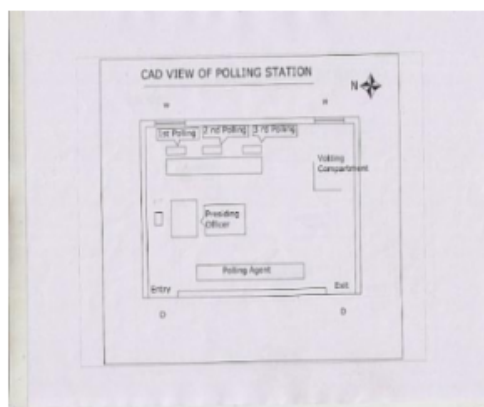

নির্বাচক নিবন্ধন আধিকারিকের স্বাক্ষর

Nazri Naksha

Google Map View

Polling Station Building Front View

Polling Station Front View

Cad View

Key MAP View

বিধানসভা নির্বাচনক্ষেত্রের নং, নাম : 246-রঘুনাথপুর
ভাগ নং, নাম : 1-কোন্দলিয়া ডাঙ্গা টোলা,দুরমুট (আংশিক)