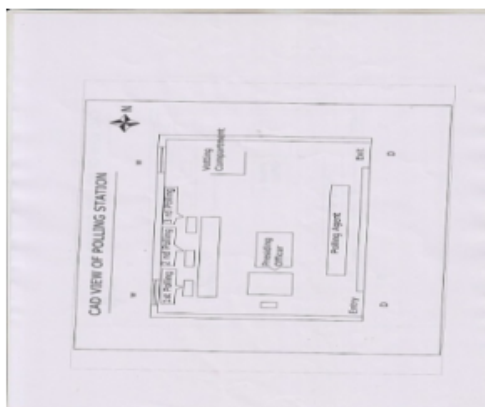

নির্বাচক নিবন্ধন আধিকারিকের স্বাক্ষর

Nazri Naksha

Google Map View

Polling Station Building Front View

Polling Station Front View

Cad View

Key MAP View

1 নাম : যষ্টীচরণ কুস্তকার পিতার নাম: মুকলী কুস্তকার বাড়ির নং : n0035 বয়স : 38 লিঙ্গ : পুরুষ	ZJZ0061499 ফটো উপলব্ধ	2 নাম : ফটিক চন্দ্র কুস্তকার পিতার নাম: মুকলী কুস্তকার বাড়ির নং : n0035 বয়স : 34 লিঙ্গ : পুরুষ	ZJZ1217686 ফটো উপলব্ধ	3 নাম : শিশু কুস্তকার স্বামীর নাম: ফটিক চন্দ্র কুস্তকার বাড়ির নং : n0035 বয়স : 29 লিঙ্গ : মহিলা	ZJZ1919422 ফটো উপলব্ধ
4 নাম : নমিতা কুস্তকার স্বামীর নাম: যষ্টীচরণ কুস্তকার বাড়ির নং : n0035 বয়স : 31 লিঙ্গ : মহিলা	ZJZ1760776 ফটো উপলব্ধ	5 নাম : রানী কুস্তকার স্বামীর নাম: নিতাই কুস্তকার বাড়ির নং : n0036 বয়স : 75 লিঙ্গ : মহিলা	KFG2089050 ফটো উপলব্ধ	6 নাম : কাজল কুস্তকার মায়ের নাম: রানী কুস্তকার বাড়ির নং : n0036 বয়স : 41 লিঙ্গ : পুরুষ	KFG3446283 ফটো উপলব্ধ
7 নাম : অম্বিকা কুস্তকার স্বামীর নাম: উজ্জ্বল কুস্তকার বাড়ির নং : n0036 বয়স : 31 লিঙ্গ : মহিলা	ZJZ1893445 ফটো উপলব্ধ	8 নাম : বিনয় কুস্তকার পিতার নাম: বাসুদেব কুস্তকার বাড়ির নং : n0037 বয়স : 41 লিঙ্গ : পুরুষ	ZJZ0061564 ফটো উপলব্ধ	9 নাম : মমতা কুস্তকার স্বামীর নাম: অভিজিত কুস্তকার বাড়ির নং : n0037 বয়স : 30 লিঙ্গ : মহিলা	ZJZ1893437 ফটো উপলব্ধ
10 নাম : মনসারাম কুস্তকার পিতার নাম: পাড় কুস্তকার বাড়ির নং : n0060 বয়স : 58 লিঙ্গ : পুরুষ	KFG2083426 ফটো উপলব্ধ	11 নাম : গীতা কুস্তকার স্বামীর নাম: মনসারাম কুস্তকার বাড়ির নং : n0060 বয়স : 48 লিঙ্গ : মহিলা	KFG2084465 ফটো উপলব্ধ	12 নাম : মানিক কুস্তকার পিতার নাম: পাড় কুস্তকার বাড়ির নং : n0060 বয়স : 53 লিঙ্গ : পুরুষ	WB/35/241/039270 ফটো উপলব্ধ
13 নাম : বীনা কুস্তকার স্বামীর নাম: মানিক কুস্তকার বাড়ির নং : n0060 বয়স : 46 লিঙ্গ : মহিলা	KFG2091361 ফটো উপলব্ধ	14 নাম : মনবোধ কুস্তকার পিতার নাম: বৃধন কুস্তকার বাড়ির নং : n0002 বয়স : 53 লিঙ্গ : পুরুষ	WB/35/241/039302 ফটো উপলব্ধ	15 নাম : ভোলানাথ কুস্তকার পিতার নাম: বৃধন কুস্তকার বাড়ির নং : n0002 বয়স : 38 লিঙ্গ : পুরুষ	ZJZ0061671 ফটো উপলব্ধ
16 নাম : পুতুল কুস্তকার স্বামীর নাম: ভোলানাথ কুস্তকার বাড়ির নং : n0002 বয়স : 35 লিঙ্গ : মহিলা	ZJZ1893411 ফটো উপলব্ধ	17 নাম : সারথি কুস্তকার স্বামীর নাম: মনবাধ কুস্তকার বাড়ির নং : n0002 বয়স : 43 লিঙ্গ : মহিলা	KFG2958213 ফটো উপলব্ধ	18 নাম : বিপদতারন কুস্তকার পিতার নাম: মনহর কুস্তকার বাড়ির নং : n0007 বয়স : 63 লিঙ্গ : পুরুষ	WB/35/241/039495 ফটো উপলব্ধ
19 নাম : চায়না কুস্তকার স্বামীর নাম: বিপদতারন কুস্তকার বাড়ির নং : n0007 বয়স : 58 লিঙ্গ : মহিলা	KFG2084861 ফটো উপলব্ধ	20 নাম : উমাপদ কুস্তকার পিতার নাম: মনহর কুস্তকার বাড়ির নং : n0007 বয়স : 53 লিঙ্গ : পুরুষ	WB/35/241/039240 ফটো উপলব্ধ	21 নাম : বিজলা কুস্তকার স্বামীর নাম: লখিরাম কুস্তকার বাড়ির নং : n0008 বয়স : 58 লিঙ্গ : মহিলা	KFG0084194 ফটো উপলব্ধ
22 নাম : বিবেক কুস্তকার পিতার নাম: লখিরাম কুস্তকার বাড়ির নং : n0008 বয়স : 32 লিঙ্গ : পুরুষ	ZJZ1639798 ফটো উপলব্ধ	23 নাম : ধীরেন কুস্তকার পিতার নাম: শান্ত কুস্তকার বাড়ির নং : n0008 বয়স : 63 লিঙ্গ : পুরুষ	KFG2083756 ফটো উপলব্ধ	24 নাম : নিয়তি কুস্তকার স্বামীর নাম: ধীরেন কুস্তকার বাড়ির নং : n0008 বয়স : 57 লিঙ্গ : মহিলা	WB/35/241/039144 ফটো উপলব্ধ
25 নাম : রামপদ কুস্তকার পিতার নাম: ইন্দ্রনাথ কুস্তকার বাড়ির নং : n0009 বয়স : 77 লিঙ্গ : পুরুষ	WB/35/241/039064 ফটো উপলব্ধ	26 নাম : বাদলচন্দ্র কুস্তকার পিতার নাম: রামপদ কুস্তকার বাড়ির নং : n0009 বয়স : 46 লিঙ্গ : পুরুষ	KFG2091528 ফটো উপলব্ধ	27 নাম : চন্দনা কুস্তকার স্বামীর নাম: বাদল চন্দ্র কুস্তকার বাড়ির নং : n0009 বয়স : 34 লিঙ্গ : মহিলা	ZJZ1760719 ফটো উপলব্ধ
28 নাম : পাগল চন্দ্র কুস্তকার পিতার নাম: শশুনাথ কুস্তকার বাড়ির নং : n0032 বয়স : 77 লিঙ্গ : পুরুষ	ZJZ2328466 ফটো উপলব্ধ	29 নাম : ধনঞ্জয় কুস্তকার পিতার নাম: সহদেব কুস্তকার বাড়ির নং : n0033 বয়স : 38 লিঙ্গ : পুরুষ	ZJZ0805598 ফটো উপলব্ধ	30 নাম : আরতি কুস্তকার স্বামীর নাম: শ্যামল কুস্তকার বাড়ির নং : n0034 বয়স : 55 লিঙ্গ : মহিলা	KFG2089787 ফটো উপলব্ধ