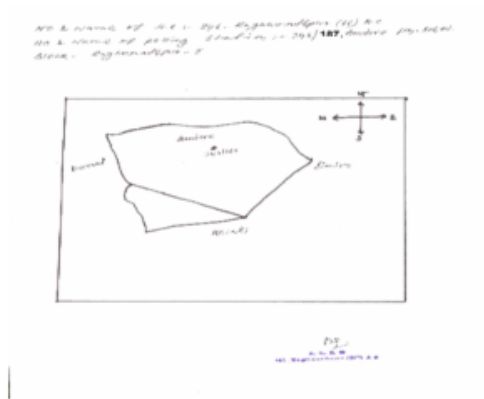

Nazri Naksha