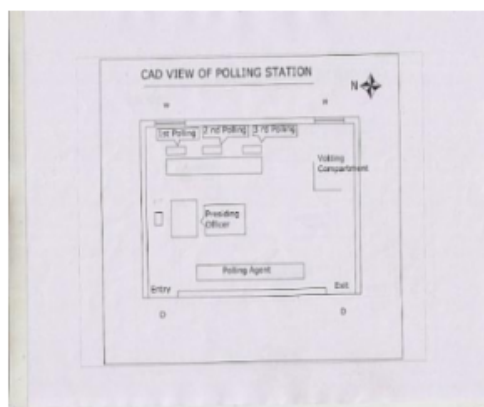

নির্বাচক নিবন্ধন আধিকারিকের স্বাক্ষর

Nazri Naksha

Google Map View

Polling Station Building Front View

Polling Station Front View

Cad View

Key MAP View

1 নাম : বিজয় গোরাই পিতার নাম: মোটির গোরাই বাড়ির নং : নুতনডি বয়স : 60 লিঙ্গ : পুরুষ	LTY9861139 ফটো উপলব্ধ	2 নাম : বীথিকা মাজী পিতার নাম: জগন্নাথ মাজী বাড়ির নং : এন0072 বয়স : 35 লিঙ্গ : মহিলা	WNM2189900 ফটো উপলব্ধ	3 নাম : সৌরভ কুস্তকার পিতার নাম: সুবল কুস্তকার বাড়ির নং : 00 বয়স : 22 লিঙ্গ : পুরুষ	ZJZ2541092 ফটো উপলব্ধ
4 নাম : রূপালী কুস্তকার স্বামীর নাম: অমিত কুস্তকার বাড়ির নং : এন0077 বয়স : 22 লিঙ্গ : মহিলা	ZJZ2589117 ফটো উপলব্ধ	5 নাম : রিয়া কুস্তকার স্বামীর নাম: বাপি কুস্তকার বাড়ির নং : এন004 বয়স : 23 লিঙ্গ : মহিলা	ZJZ2589158 ফটো উপলব্ধ	6 নাম : চায়না কুস্তকার স্বামীর নাম: বিজয়কৃষ্ণ কুস্তকার বাড়ির নং : n0071 বয়স : 52 লিঙ্গ : মহিলা	KFG3269701 ফটো উপলব্ধ
7 নাম : রুমা কুস্তকার পিতার নাম: বিজয় কৃষ্ণ কুস্তকার বাড়ির নং : n0071 বয়স : 26 লিঙ্গ : মহিলা	ZJZ2187698 ফটো উপলব্ধ	8 নাম : বাপি কুস্তকার পিতার নাম: প্রফুল্ল কুস্তকার বাড়ির নং : এন0004 বয়স : 25 লিঙ্গ : পুরুষ	ZJZ2312833 ফটো উপলব্ধ	9 নাম : রামু কুস্তকার পিতার নাম: ভরত কুস্তকার বাড়ির নং : n0006 বয়স : 25 লিঙ্গ : পুরুষ	ZJZ2307924 ফটো উপলব্ধ
10 নাম : কানাই কুস্তকার পিতার নাম: জীতেন কুস্তকার বাড়ির নং : নং0007 বয়স : 24 লিঙ্গ : পুরুষ	ZJZ2374650 ফটো উপলব্ধ	11 নাম : মায়ী কুস্তকার স্বামীর নাম: মোহন কুস্তকার বাড়ির নং : n0188 বয়স : 53 লিঙ্গ : মহিলা	KFG3269768 ফটো উপলব্ধ	12 নাম : জ্যোৎস্না কুস্তকার পিতার নাম: শ্যামাপদ কুস্তকার বাড়ির নং : n0267 বয়স : 39 লিঙ্গ : মহিলা	KFG3497492 ফটো উপলব্ধ
13 নাম : সুজয় কুস্তকার পিতার নাম: পরেশ কুস্তকার বাড়ির নং : n0268 বয়স : 25 লিঙ্গ : পুরুষ	ZJZ2305639 ফটো উপলব্ধ	14 নাম : হরিদাস কুস্তকার পিতার নাম: বাবলু কুস্তকার বাড়ির নং : নং0070 বয়স : 25 লিঙ্গ : পুরুষ	ZJZ2374676 ফটো উপলব্ধ	15 নাম : ষষ্ঠী কুস্তকার পিতার নাম: অমূল্য কুস্তকার বাড়ির নং : নং0004 বয়স : 24 লিঙ্গ : পুরুষ	ZJZ2415198 ফটো উপলব্ধ
16 নাম : নিভায় কুস্তকার পিতার নাম: ত্রিলচন কুস্তকার বাড়ির নং : নং0003 বয়স : 25 লিঙ্গ : পুরুষ	ZJZ2369254 ফটো উপলব্ধ	17 নাম : কাঞ্চন কুস্তকার স্বামীর নাম: বুবাই কুস্তকার বাড়ির নং : নং0076 বয়স : 26 লিঙ্গ : মহিলা	ZJZ2372951 ফটো উপলব্ধ	18 নাম : রেনুকা কুস্তকার স্বামীর নাম: বিশ্বনাথ কুস্তকার বাড়ির নং : n0257 বয়স : 28 লিঙ্গ : মহিলা	ZJZ2153864 ফটো উপলব্ধ
19 নাম : সূর্যকান্ত কুস্তকার পিতার নাম: বলরাম কুস্তকার বাড়ির নং : n0072 বয়স : 27 লিঙ্গ : পুরুষ	ZJZ2153823 ফটো উপলব্ধ	20 নাম : বিজয় কুস্তকার পিতার নাম: মোহন কুস্তকার বাড়ির নং : n0188 বয়স : 29 লিঙ্গ : পুরুষ	ZJZ2153773 ফটো উপলব্ধ	21 নাম : নমিতা মাজী স্বামীর নাম: রাজীব মাজী বাড়ির নং : n0006 বয়স : 37 লিঙ্গ : মহিলা	ZJZ2067676 ফটো উপলব্ধ
22 নাম : অম্মান মাজী পিতার নাম: পার্থ সারথী মাজী বাড়ির নং : n0007 বয়স : 29 লিঙ্গ : পুরুষ	ZJZ2067569 ফটো উপলব্ধ	23 নাম : চন্দনা পরামানিক স্বামীর নাম: অনিমেশ পরামানিক বাড়ির নং : n0188 বয়স : 29 লিঙ্গ : মহিলা	ZJZ2067510 ফটো উপলব্ধ	24 নাম : ভবানী কুস্তকার স্বামীর নাম: রতন কুস্তকার বাড়ির নং : n0001 বয়স : 63 লিঙ্গ : মহিলা	WB/35/241/324383 ফটো উপলব্ধ
25 নাম : সুবল কুস্তকার পিতার নাম: রতন কুস্তকার বাড়ির নং : n0001 বয়স : 47 লিঙ্গ : পুরুষ	KFG2107100 ফটো উপলব্ধ	26 নাম : রিঙ্কু কুস্তকার স্বামীর নাম: সুবল কুস্তকার বাড়ির নং : n0001 বয়স : 46 লিঙ্গ : মহিলা	KFG2107183 ফটো উপলব্ধ	27 নাম : শ্রীদাম কুস্তকার পিতার নাম: রতন কুস্তকার বাড়ির নং : n0001 বয়স : 43 লিঙ্গ : পুরুষ	KFG3476363 ফটো উপলব্ধ
28 নাম : অঞ্জনা কুস্তকার স্বামীর নাম: শ্রীদাম কুস্তকার বাড়ির নং : n0001 বয়স : 32 লিঙ্গ : মহিলা	ZJZ1716174 ফটো উপলব্ধ	29 নাম : তুলসীদাস মাজী পিতার নাম: মনসারাম মাজী বাড়ির নং : n0001 বয়স : 38 লিঙ্গ : পুরুষ	KFG3476371 ফটো উপলব্ধ	30 নাম : উর্মিলা কুস্তকার স্বামীর নাম: ত্রিলোচন কুস্তকার বাড়ির নং : n0003 বয়স : 49 লিঙ্গ : মহিলা	KFG3269735 ফটো উপলব্ধ