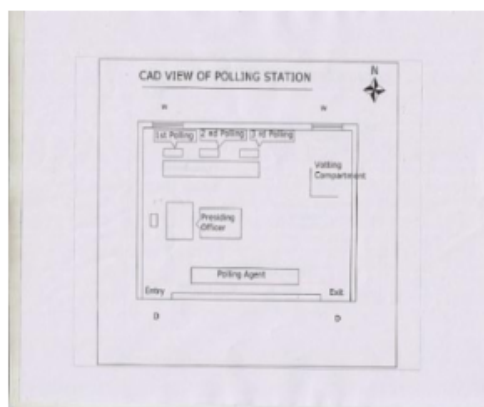

নির্বাচক নিবন্ধন আধিকারিকের স্বাক্ষর

Nazri Naksha

Google Map View

Polling Station Building Front View

Polling Station Front View

Cad View

Key MAP View

1	ZJZ2206506	ফটো উপলব্ধ	2	KFG3687886	ফটো উপলব্ধ	3	KFG3687910	ফটো উপলব্ধ
নাম : সেক সাবির পিতার নাম: সেক হাবু বাড়ির নং : n0121 বয়স : 27 লিঙ্গ : পুরুষ			নাম : সেক মেহেব পিতার নাম: সেক মুস্তাফা বাড়ির নং : n0121 বয়স : 39 লিঙ্গ : মহিলা			নাম : নাসির সেক মায়ের নাম: অস্ফুরা বিবি বাড়ির নং : n0121 বয়স : 38 লিঙ্গ : পুরুষ		
4	ZJZ1718576	ফটো উপলব্ধ	5	ZJZ0623314	ফটো উপলব্ধ	6	ZJZ1478007	ফটো উপলব্ধ
নাম : চাঁন্দনি খাতুন মায়ের নাম: অস্ফুরা বিবি বাড়ির নং : n0121 বয়স : 34 লিঙ্গ : মহিলা			নাম : সেক রবিসুল পিতার নাম: সেক মুস্তাফা বাড়ির নং : n0121 বয়স : 36 লিঙ্গ : পুরুষ			নাম : মহঃ সিকান্দর পারওয়াজ পিতার নাম: মহঃ কুদুস বাড়ির নং : n0121 বয়স : 35 লিঙ্গ : পুরুষ		
7	ZJZ1718824	ফটো উপলব্ধ	8	ZJZ1966860	ফটো উপলব্ধ	9	KFG3686599	ফটো উপলব্ধ
নাম : রসিদা বিবি স্বামীর নাম: মহঃ সিরাজ বাড়ির নং : n0341 বয়স : 38 লিঙ্গ : মহিলা			নাম : মহঃ আসিফ পিতার নাম: আসফাক আহমদ বাড়ির নং : n0378 বয়স : 32 লিঙ্গ : পুরুষ			নাম : আস্ফুরা বিবি স্বামীর নাম: মুস্তাফা বাড়ির নং : n0121 বয়স : 71 লিঙ্গ : মহিলা		
10	ZJZ1310879	ফটো উপলব্ধ	11	KFG3687902	ফটো উপলব্ধ	12	ZJZ1994912	ফটো উপলব্ধ
নাম : মনোয়ারা বিবি স্বামীর নাম: সেক হাবু বাড়ির নং : n0121 বয়স : 46 লিঙ্গ : মহিলা			নাম : সেক মতিউর রহমান মায়ের নাম: অস্ফুরা বিবি বাড়ির নং : n0121 বয়স : 41 লিঙ্গ : পুরুষ			নাম : রেশমা বিবি স্বামীর নাম: সেক মতিউর রহমান বাড়ির নং : n0121 বয়স : 34 লিঙ্গ : মহিলা		
13	ZJZ2374494	ফটো উপলব্ধ	14	ZJZ2374577	ফটো উপলব্ধ	15	ZJZ1857036	ফটো উপলব্ধ
নাম : মহম্মদ ইমরান পিতার নাম: মহম্মদ ইমাম উদ্দিন বাড়ির নং : 00 বয়স : 28 লিঙ্গ : পুরুষ			নাম : মহম্মদ আসরাফ অন্যান্য: আরসাদ আহমেদ বাড়ির নং : 00 বয়স : 24 লিঙ্গ : পুরুষ			নাম : আরসাদ আহমেদ পিতার নাম: হাসিম আহমেদ বাড়ির নং : 00 বয়স : 55 লিঙ্গ : পুরুষ		
16	ZJZ2462612	ফটো উপলব্ধ	17	ZJZ1897198	ফটো উপলব্ধ	18	ZJZ1897180	ফটো উপলব্ধ
নাম : শ্রী কালী কমল আচার্য পিতার নাম: শ্রী সুভাষ চন্দ্র আচার্য বাড়ির নং : 00 বয়স : 42 লিঙ্গ : পুরুষ			নাম : অমিত আচার্য পিতার নাম: অজিত আচার্য বাড়ির নং : হোল্ডিং নং - 2/12 বয়স : 50 লিঙ্গ : পুরুষ			নাম : অমলা আচার্য স্বামীর নাম: অজিত আচার্য বাড়ির নং : n0355 বয়স : 73 লিঙ্গ : মহিলা		
19	ZJZ2469328	ফটো উপলব্ধ	20	ZJZ1530062	ফটো উপলব্ধ	21	ZJZ2206480	ফটো উপলব্ধ
নাম : শ্রীমতি পিকি আচার্য স্বামীর নাম: শ্রী কালী কমল আচার্য বাড়ির নং : 00 বয়স : 40 লিঙ্গ : মহিলা			নাম : বন্দনা আচার্য চ্যাটাঙ্গী স্বামীর নাম: নিখিল চট্টোপাধ্যায় বাড়ির নং : n0460 বয়স : 47 লিঙ্গ : মহিলা			নাম : সাদাব সিদ্দিকি পিতার নাম: সফির আহম্মদ বাড়ির নং : n0349 বয়স : 26 লিঙ্গ : পুরুষ		
22	KFG2762201	ফটো উপলব্ধ	23	ZJZ2758621	ফটো উপলব্ধ	24	KFG2029445	ফটো উপলব্ধ
নাম : সফির আহম্মদ পিতার নাম: আব্দুল গনি বাড়ির নং : n0349 বয়স : 45 লিঙ্গ : পুরুষ			নাম : যষ্ঠী পদ কুস্তকার পিতার নাম: মধুসূদন কুস্তকার বাড়ির নং : n0413 বয়স : 67 লিঙ্গ : পুরুষ			নাম : শ্যামা কুস্তকার স্বামীর নাম: যষ্ঠী পদ কুস্তকার বাড়ির নং : n0414 বয়স : 57 লিঙ্গ : মহিলা		
25	KFG3295425	ফটো উপলব্ধ	26	KFG3297876	ফটো উপলব্ধ	27	KFG3297900	ফটো উপলব্ধ
নাম : চায়না কর স্বামীর নাম: বামাপ্রসাদ দে বাড়ির নং : n0332 বয়স : 57 লিঙ্গ : মহিলা			নাম : সন্ধ্যা কর্মকার স্বামীর নাম: মনোজ কর্মকার বাড়ির নং : n0319 বয়স : 50 লিঙ্গ : মহিলা			নাম : মনোজ কর্মকার পিতার নাম: গুহিরাম কর্মকার বাড়ির নং : n0320 বয়স : 57 লিঙ্গ : পুরুষ		
28	ZJZ2370435	ফটো উপলব্ধ	29	KFG3288016	ফটো উপলব্ধ	30	ZJZ2753671	ফটো উপলব্ধ
নাম : শ্রেয়া কর্মকার পিতার নাম: মনোজ কর্মকার বাড়ির নং : 00 বয়স : 24 লিঙ্গ : মহিলা			নাম : মধু সুদন কর্মকার পিতার নাম: বাসুদেব কর্মকার বাড়ির নং : n0478 বয়স : 53 লিঙ্গ : পুরুষ			নাম : প্রথম কর্মকার পিতার নাম: মধুসূদন কর্মকার বাড়ির নং : ওয়ার্ড নং 01 বয়স : 20 লিঙ্গ : পুরুষ		