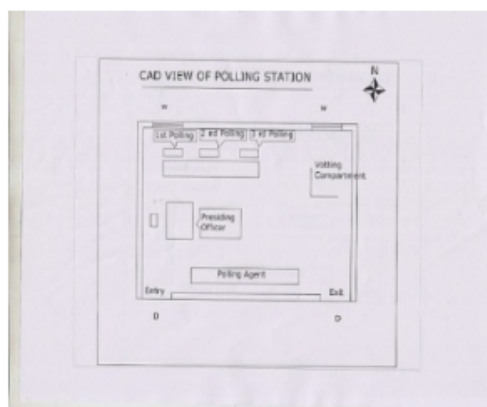

নির্বাচক নিবন্ধন আধিকারিকের স্বাক্ষর

Nazri Naksha

Google Map View

Polling Station Building Front View

Polling Station Front View

Cad View

Key MAP View

| | | | | | |
|---|--------------------------|---|--------------------------|---|--------------------------|
| 1 নাম : মহম্মদ আব্দুল গফফার পিতার নাম: মহঃ নিজাম উদ্দিন বাড়ির নং : n0001 বয়স : 65 লিঙ্গ : পুরুষ | ZJZ1718907 ফটো উপলব্ধ | 2 নাম : কৌসার বানু স্বামীর নাম: আব্দুল বাড়ির নং : n0001 বয়স : 56 লিঙ্গ : মহিলা | KFG3479300 ফটো উপলব্ধ | 3 নাম : মহঃ ইলিয়াস পিতার নাম: আব্দুল গাফফার বাড়ির নং : 79 বয়স : 41 লিঙ্গ : পুরুষ | ZJZ0625392 ফটো উপলব্ধ |
| 4 নাম : রেনু দাস স্বামীর নাম: তাপস কুমার দাস বাড়ির নং : n0190 বয়স : 37 লিঙ্গ : মহিলা | ZJZ1314228 ফটো উপলব্ধ | 5 নাম : তাহেরা খাতুন স্বামীর নাম: তাহির হুসেন বাড়ির নং : n0190 বয়স : 41 লিঙ্গ : মহিলা | CYJ2987642 ফটো উপলব্ধ | 6 নাম : মহঃআব্বাস পিতার নাম: মহঃ আব্দুল গাফফার বাড়ির নং : n0003 বয়স : 39 লিঙ্গ : পুরুষ | KFG3689213 ফটো উপলব্ধ |
| 7 নাম : মহম্মদ আরসাদ পিতার নাম: মহম্মদ আব্দুল গাফফার বাড়ির নং : n0001 বয়স : 33 লিঙ্গ : পুরুষ | ZJZ1897321 ফটো উপলব্ধ | 8 নাম : রাবিয়া খাতুন স্বামীর নাম: মহঃ ইলিয়াস বাড়ির নং : 79 বয়স : 41 লিঙ্গ : মহিলা | AOJ2336451 ফটো উপলব্ধ | 9 নাম : সুমনা ব্যানাজ্জী শান্তিকারী স্বামীর নাম: বৃন্দাবন শান্তিকারী বাড়ির নং : এন/114 বয়স : 39 লিঙ্গ : মহিলা | GPF1983352 ফটো উপলব্ধ |
| 10 নাম : অনিমা আচার্যী স্বামীর নাম: দেবশীষ আচার্যী বাড়ির নং : n0035 বয়স : 50 লিঙ্গ : মহিলা | ZJZ1601715 ফটো উপলব্ধ | 11 নাম : মহঃ সালামত আনসারি পিতার নাম: মহঃ ইশাক আনসারি বাড়ির নং : n0210 বয়স : 56 লিঙ্গ : পুরুষ | KFG2749604 ফটো উপলব্ধ | 12 নাম : তাপস রজক পিতার নাম: হারাধন রজক বাড়ির নং : n0122 বয়স : 36 লিঙ্গ : পুরুষ | ZJZ1314301 ফটো উপলব্ধ |
| 13 নাম : সোনিয়া রজক স্বামীর নাম: সুভাষ চন্দ্র রজক বাড়ির নং : n0122 বয়স : 29 লিঙ্গ : মহিলা | ZJZ1967918 ফটো উপলব্ধ | 14 নাম : তবরেজ হোসেন পিতার নাম: আখতার হোসেন বাড়ির নং : n0122 বয়স : 43 লিঙ্গ : পুরুষ | KFG3480332 ফটো উপলব্ধ | 15 নাম : আশা রজক স্বামীর নাম: সোমনাথ রজক বাড়ির নং : n0122 বয়স : 44 লিঙ্গ : মহিলা | ZJZ1314913 ফটো উপলব্ধ |
| 16 নাম : রূপালী রজক স্বামীর নাম: তাপস রজক বাড়ির নং : এন0122 বয়স : 23 লিঙ্গ : মহিলা | ZJZ2568996 ফটো উপলব্ধ | 17 নাম : সুভাষ চন্দ্র রজক পিতার নাম: হারাধন রজক বাড়ির নং : n0122 বয়স : 38 লিঙ্গ : পুরুষ | ZJZ1314343 ফটো উপলব্ধ | 18 নাম : ঈর্ষিতা রজক পিতার নাম: নিতাই রজক বাড়ির নং : নং023 বয়স : 23 লিঙ্গ : মহিলা | ZJZ2438125 ফটো উপলব্ধ |
| 19 নাম : নৌসাদ আলম পিতার নাম: হুসেন আলম বাড়ির নং : n0023 বয়স : 37 লিঙ্গ : পুরুষ | ZJZ1719616 ফটো উপলব্ধ | 20 নাম : সাদাব আলম পিতার নাম: হুসেন আলম বাড়ির নং : n0023 বয়স : 32 লিঙ্গ : পুরুষ | ZJZ1719582 ফটো উপলব্ধ | 21 নাম : রোসান আরা স্বামীর নাম: হুসেন আলম বাড়ির নং : n0023 বয়স : 59 লিঙ্গ : মহিলা | KFG0434068 ফটো উপলব্ধ |
| 22 নাম : মেহেবুব আলম পিতার নাম: রফিক আলম বাড়ির নং : n0023 বয়স : 49 লিঙ্গ : পুরুষ | KFG0434035 ফটো উপলব্ধ | 23 নাম : মনুশ্রী চন্দ্র পিতার নাম: দীপক কুমার চন্দ্র বাড়ির নং : এন0160 বয়স : 35 লিঙ্গ : মহিলা | WSU1240357 ফটো উপলব্ধ | 24 নাম : গণেশ কুম্ভকার পিতার নাম: সতীশ কুম্ভকার বাড়ির নং : 299 বয়স : 38 লিঙ্গ : পুরুষ | ZJZ0628693 ফটো উপলব্ধ |
| 25 নাম : মনসা কুম্ভকার পিতার নাম: সতীশ কুম্ভকার বাড়ির নং : n0161 বয়স : 40 লিঙ্গ : পুরুষ | KFG3292489 ফটো উপলব্ধ | 26 নাম : আরতি কুম্ভকার স্বামীর নাম: সতীশ কুম্ভকার বাড়ির নং : n0161 বয়স : 57 লিঙ্গ : মহিলা | KFG0434118 ফটো উপলব্ধ | 27 নাম : সতীশ কুম্ভকার পিতার নাম: মিতন কুম্ভকার বাড়ির নং : n0161 বয়স : 65 লিঙ্গ : পুরুষ | KFG0434100 ফটো উপলব্ধ |
| 28 নাম : সোমা কর স্বামীর নাম: মনোজ কুমার কর বাড়ির নং : n0038 বয়স : 54 লিঙ্গ : মহিলা | KFG3287992 ফটো উপলব্ধ | 29 নাম : নীলাঞ্জনা কর পিতার নাম: মনোজ কর বাড়ির নং : n0038 বয়স : 29 লিঙ্গ : মহিলা | ZJZ1967926 ফটো উপলব্ধ | 30 নাম : শান্তনু কর পিতার নাম: সত্যনারায়ন কর বাড়ির নং : n0038 বয়স : 56 লিঙ্গ : পুরুষ | KFG3287984 ফটো উপলব্ধ |