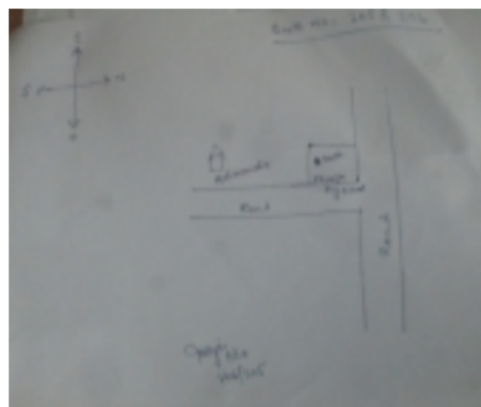

নির্বাচক নিবন্ধন আধিকারিকের স্বাক্ষর

Nazri Naksha

Google Map View

Polling Station Building Front View

Polling Station Front View

Cad View

Key MAP View

1 নাম : ধীরেন কর্মকার পিতার নাম: গঙ্গাধর কর্মকার বাড়ির নং : n0138 বয়স : 57 লিঙ্গ : পুরুষ	GPP1314335 ফটো উপলব্ধ	2 নাম : অপর্ণা কর্মকার স্বামীর নাম: ধীরেন কর্মকার বাড়ির নং : n0138 বয়স : 53 লিঙ্গ : মহিলা	GPP1310242 ফটো উপলব্ধ	3 নাম : রঘুনাথ কর্মকার পিতার নাম: ধীরেন কর্মকার বাড়ির নং : n0138 বয়স : 34 লিঙ্গ : পুরুষ	ZJZ1723477 ফটো উপলব্ধ
4 নাম : ষষ্টি কর্মকার পিতার নাম: শঙ্কর কর্মকার বাড়ির নং : n0170 বয়স : 45 লিঙ্গ : পুরুষ	WB/35/240/252486 ফটো উপলব্ধ	5 নাম : নাড়গোপাল কর্মকার পিতার নাম: গঙ্গাধর কর্মকার বাড়ির নং : n0138 বয়স : 40 লিঙ্গ : পুরুষ	GPP2758407 ফটো উপলব্ধ	6 নাম : মীরা কর্মকার স্বামীর নাম: নাড়গোপাল কর্মকার বাড়ির নং : n0138 বয়স : 36 লিঙ্গ : মহিলা	GPP2758399 ফটো উপলব্ধ
7 নাম : শান্তি কর্মকার স্বামীর নাম: ষষ্টি কর্মকার বাড়ির নং : n0170 বয়স : 56 লিঙ্গ : মহিলা	GPP1372218 ফটো উপলব্ধ	8 নাম : হিরেন কর্মকার পিতার নাম: গঙ্গাধর কর্মকার বাড়ির নং : n0175 বয়স : 43 লিঙ্গ : পুরুষ	GPP2235711 ফটো উপলব্ধ	9 নাম : চায়না কর্মকার স্বামীর নাম: হীরেন কর্মকার বাড়ির নং : n0175 বয়স : 38 লিঙ্গ : মহিলা	GPP2758415 ফটো উপলব্ধ
10 নাম : রতন কর্মকার পিতার নাম: ধীরেন কর্মকার বাড়ির নং : এন০১৩৮ বয়স : 28 লিঙ্গ : পুরুষ	ZJZ2304855 ফটো উপলব্ধ	11 নাম : সুমন কর্মকার পিতার নাম: ষষ্টি কর্মকার বাড়ির নং : এন0170 বয়স : 26 লিঙ্গ : পুরুষ	ZJZ2308856 ফটো উপলব্ধ	12 নাম : চন্দ্রা কর্মকার স্বামীর নাম: রঘুনাথ কর্মকার বাড়ির নং : নং0138 বয়স : 26 লিঙ্গ : মহিলা	ZJZ2396133 ফটো উপলব্ধ
13 নাম : নমতা কর্মকার স্বামীর নাম: কানাই কর্মকার বাড়ির নং : নং-170 বয়স : 71 লিঙ্গ : মহিলা	ZJZ2634178 ফটো উপলব্ধ	14 নাম : পদ্মা কৈবর্ত স্বামীর নাম: সঞ্জয় কৈবর্ত বাড়ির নং : 00 বয়স : 25 লিঙ্গ : মহিলা	ZJZ2396075 ফটো উপলব্ধ	15 নাম : অজিত কৈবর্ত পিতার নাম: গোবিন্দ কৈবর্ত বাড়ির নং : n0133 বয়স : 81 লিঙ্গ : পুরুষ	WB/35/240/252591 ফটো উপলব্ধ
16 নাম : বিনি কৈবর্ত স্বামীর নাম: অজিত কৈবর্ত বাড়ির নং : n0133 বয়স : 76 লিঙ্গ : মহিলা	WB/35/240/252263 ফটো উপলব্ধ	17 নাম : সঞ্জয় কৈবর্ত পিতার নাম: অজিত কৈবর্ত বাড়ির নং : n0133 বয়স : 52 লিঙ্গ : পুরুষ	WB/35/240/252416 ফটো উপলব্ধ	18 নাম : সুমারী কৈবর্ত অন্যান্য: সঞ্জয় কৈবর্ত বাড়ির নং : n0133 বয়স : 49 লিঙ্গ : মহিলা	WB/35/240/252062 ফটো উপলব্ধ
19 নাম : সবিতা কৈবর্ত স্বামীর নাম: সমীর কৈবর্ত বাড়ির নং : n0133 বয়স : 32 লিঙ্গ : মহিলা	ZJZ1604248 ফটো উপলব্ধ	20 নাম : সুস্মিতা তন্তুরায় স্বামীর নাম: সঞ্জয় তন্তুরায় বাড়ির নং : n0212 বয়স : 34 লিঙ্গ : মহিলা	ZJZ1723337 ফটো উপলব্ধ	21 নাম : শিব কৈবর্ত পিতার নাম: নকুল কৈবর্ত বাড়ির নং : n0246 বয়স : 38 লিঙ্গ : পুরুষ	WNN0980946 ফটো উপলব্ধ
22 নাম : সেবাবতি কৈবর্ত স্বামীর নাম: শিব কৈবর্ত বাড়ির নং : n0249 বয়স : 34 লিঙ্গ : মহিলা	WNN0980938 ফটো উপলব্ধ	23 নাম : আনন্দ গব্বাই পিতার নাম: ষষ্টিপদ গব্বাই বাড়ির নং : n0206 বয়স : 53 লিঙ্গ : পুরুষ	GPP2235844 ফটো উপলব্ধ	24 নাম : মহাদেব গব্বাই পিতার নাম: যতি গব্বাই বাড়ির নং : n0209 বয়স : 80 লিঙ্গ : পুরুষ	GPP0420810 ফটো উপলব্ধ
25 নাম : রঘুনাথ গঁরাই পিতার নাম: মহাদেব গঁরাই বাড়ির নং : n0209 বয়স : 43 লিঙ্গ : পুরুষ	GPP2235810 ফটো উপলব্ধ	26 নাম : বাবলু গঁরাই পিতার নাম: মহাদেব গঁরাই বাড়ির নং : n0209 বয়স : 32 লিঙ্গ : পুরুষ	ZJZ1604206 ফটো উপলব্ধ	27 নাম : লক্ষী গঁরাই স্বামীর নাম: বাবলু গঁরাই বাড়ির নং : n0209 বয়স : 31 লিঙ্গ : মহিলা	ZJZ1971605 ফটো উপলব্ধ
28 নাম : বন্দনা গব্বাই স্বামীর নাম: গোবর্ধন গব্বাই বাড়ির নং : n0210 বয়স : 56 লিঙ্গ : মহিলা	GPP2576858 ফটো উপলব্ধ	29 নাম : সারথি গব্বাই স্বামীর নাম: সাগর গব্বাই বাড়ির নং : n0211 বয়স : 53 লিঙ্গ : মহিলা	GPP0420794 ফটো উপলব্ধ	30 নাম : দিপালী গঁরাই স্বামীর নাম: শীতল গঁরাই বাড়ির নং : n0211 বয়স : 36 লিঙ্গ : মহিলা	ZJZ1604198 ফটো উপলব্ধ