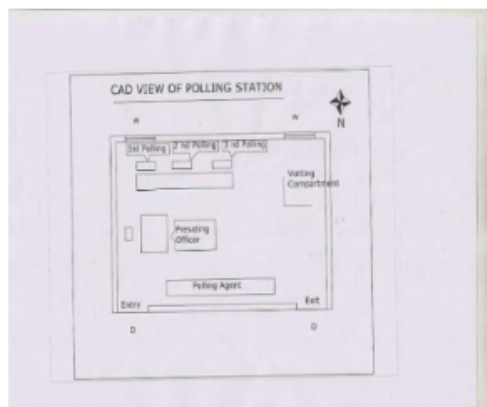

নির্বাচক নিবন্ধন আধিকারিকের স্বাক্ষর

Nazri Naksha

Google Map View

Polling Station Building Front View

Polling Station Front View

Cad View

Key MAP View

1 নাম : ধীরেন কর্মকার পিতার নাম: গঙ্গাধর কর্মকার বাড়ির নং : n0138 বয়স : 57 লিঙ্গ : পুরুষ	GPP1314335 ফটো উপলব্ধ	2 নাম : অপর্ণা কর্মকার স্বামীর নাম: ধীরেন কর্মকার বাড়ির নং : n0138 বয়স : 53 লিঙ্গ : মহিলা	GPP1310242 ফটো উপলব্ধ	3 নাম : রঘুনাথ কর্মকার পিতার নাম: ধীরেন কর্মকার বাড়ির নং : n0138 বয়স : 34 লিঙ্গ : পুরুষ	ZJZ1723477 ফটো উপলব্ধ
4 নাম : ষষ্টি কর্মকার পিতার নাম: শঙ্কর কর্মকার বাড়ির নং : n0170 বয়স : 45 লিঙ্গ : পুরুষ	WB/35/240/252486 ফটো উপলব্ধ	5 নাম : নাড়গোপাল কর্মকার পিতার নাম: গঙ্গাধর কর্মকার বাড়ির নং : n0138 বয়স : 40 লিঙ্গ : পুরুষ	GPP2758407 ফটো উপলব্ধ	6 নাম : মীরা কর্মকার স্বামীর নাম: নাড়গোপাল কর্মকার বাড়ির নং : n0138 বয়স : 36 লিঙ্গ : মহিলা	GPP2758399 ফটো উপলব্ধ
7 নাম : শান্তি কর্মকার স্বামীর নাম: ষষ্টি কর্মকার বাড়ির নং : n0170 বয়স : 56 লিঙ্গ : মহিলা	GPP1372218 ফটো উপলব্ধ	8 নাম : হিরেন কর্মকার পিতার নাম: গঙ্গাধর কর্মকার বাড়ির নং : n0175 বয়স : 43 লিঙ্গ : পুরুষ	GPP2235711 ফটো উপলব্ধ	9 নাম : চায়না কর্মকার স্বামীর নাম: হীরেন কর্মকার বাড়ির নং : n0175 বয়স : 38 লিঙ্গ : মহিলা	GPP2758415 ফটো উপলব্ধ
10 নাম : রতন কর্মকার পিতার নাম: ধীরেন কর্মকার বাড়ির নং : এন০১৩৮ বয়স : 28 লিঙ্গ : পুরুষ	ZJZ2304855 ফটো উপলব্ধ	11 নাম : সুমন কর্মকার পিতার নাম: ষষ্টি কর্মকার বাড়ির নং : এন0170 বয়স : 26 লিঙ্গ : পুরুষ	ZJZ2308856 ফটো উপলব্ধ	12 নাম : চন্দ্রা কর্মকার স্বামীর নাম: রঘুনাথ কর্মকার বাড়ির নং : নং0138 বয়স : 26 লিঙ্গ : মহিলা	ZJZ2396133 ফটো উপলব্ধ
13 নাম : নমতা কর্মকার স্বামীর নাম: কানাই কর্মকার বাড়ির নং : নং-170 বয়স : 71 লিঙ্গ : মহিলা	ZJZ2634178 ফটো উপলব্ধ	14 নাম : পদ্মা কৈবর্ত স্বামীর নাম: সঞ্জয় কৈবর্ত বাড়ির নং : 00 বয়স : 25 লিঙ্গ : মহিলা	ZJZ2396075 ফটো উপলব্ধ	15 নাম : অজিত কৈবর্ত পিতার নাম: গোবিন্দ কৈবর্ত বাড়ির নং : n0133 বয়স : 81 লিঙ্গ : পুরুষ	WB/35/240/252591 ফটো উপলব্ধ
16 নাম : বিনি কৈবর্ত স্বামীর নাম: অজিত কৈবর্ত বাড়ির নং : n0133 বয়স : 76 লিঙ্গ : মহিলা	WB/35/240/252263 ফটো উপলব্ধ	17 নাম : সঞ্জয় কৈবর্ত পিতার নাম: অজিত কৈবর্ত বাড়ির নং : n0133 বয়স : 52 লিঙ্গ : পুরুষ	WB/35/240/252416 ফটো উপলব্ধ	18 নাম : সুমারী কৈবর্ত অন্যান্য: সঞ্জয় কৈবর্ত বাড়ির নং : n0133 বয়স : 49 লিঙ্গ : মহিলা	WB/35/240/252062 ফটো উপলব্ধ
19 নাম : সবিতা কৈবর্ত স্বামীর নাম: সমীর কৈবর্ত বাড়ির নং : n0133 বয়স : 32 লিঙ্গ : মহিলা	ZJZ1604248 ফটো উপলব্ধ	20 নাম : সুস্মিতা তন্তুরায় স্বামীর নাম: সঞ্জয় তন্তুরায় বাড়ির নং : n0212 বয়স : 34 লিঙ্গ : মহিলা	ZJZ1723337 ফটো উপলব্ধ	21 নাম : শিব কৈবর্ত পিতার নাম: নকুল কৈবর্ত বাড়ির নং : n0246 বয়স : 38 লিঙ্গ : পুরুষ	WNN0980946 ফটো উপলব্ধ
22 নাম : সেবাবতি কৈবর্ত স্বামীর নাম: শিব কৈবর্ত বাড়ির নং : n0249 বয়স : 34 লিঙ্গ : মহিলা	WNN0980938 ফটো উপলব্ধ	23 নাম : আনন্দ গব্বাই পিতার নাম: ষষ্টিপদ গব্বাই বাড়ির নং : n0206 বয়স : 53 লিঙ্গ : পুরুষ	GPP2235844 ফটো উপলব্ধ	24 নাম : মহাদেব গব্বাই পিতার নাম: যতি গব্বাই বাড়ির নং : n0209 বয়স : 80 লিঙ্গ : পুরুষ	GPP0420810 ফটো উপলব্ধ
25 নাম : রঘুনাথ গঁরাই পিতার নাম: মহাদেব গঁরাই বাড়ির নং : n0209 বয়স : 43 লিঙ্গ : পুরুষ	GPP2235810 ফটো উপলব্ধ	26 নাম : বাবলু গঁরাই পিতার নাম: মহাদেব গঁরাই বাড়ির নং : n0209 বয়স : 32 লিঙ্গ : পুরুষ	ZJZ1604206 ফটো উপলব্ধ	27 নাম : লক্ষী গঁরাই স্বামীর নাম: বাবলু গঁরাই বাড়ির নং : n0209 বয়স : 31 লিঙ্গ : মহিলা	ZJZ1971605 ফটো উপলব্ধ
28 নাম : বন্দনা গব্বাই স্বামীর নাম: গোবর্ধন গব্বাই বাড়ির নং : n0210 বয়স : 56 লিঙ্গ : মহিলা	GPP2576858 ফটো উপলব্ধ	29 নাম : সারথি গব্বাই স্বামীর নাম: সাগর গব্বাই বাড়ির নং : n0211 বয়স : 53 লিঙ্গ : মহিলা	GPP0420794 ফটো উপলব্ধ	30 নাম : দিপালী গঁরাই স্বামীর নাম: শীতল গঁরাই বাড়ির নং : n0211 বয়স : 36 লিঙ্গ : মহিলা	ZJZ1604198 ফটো উপলব্ধ