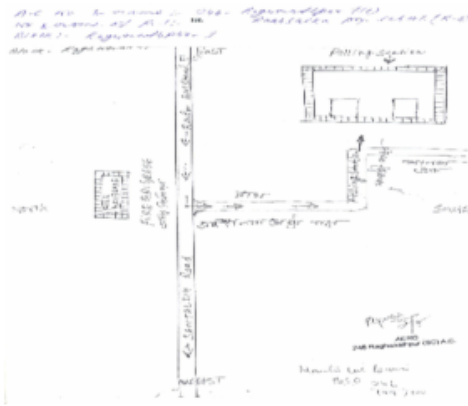

নির্বাচক নিবন্ধন আধিকারিকের স্বাক্ষর

Nazri Naksha

Google Map View

Polling Station Building Front View

Polling Station Front View

Cad View

Key MAP View

বিধানসভা নির্বাচনক্ষেত্রের নং, নাম : 246-রঘুনাথপুর
ভাগ নং, নাম : 1-বাউরীপাড়া,মেটাপাড়া,রায়পাড়া,বাগানপাড়া