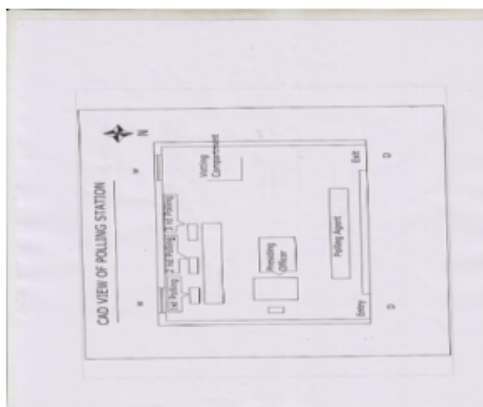

নির্বাচক নিবন্ধন আধিকারিকের স্বাক্ষর

Nazri Naksha

Google Map View

Polling Station Building Front View

Polling Station Front View

Cad View

Key MAP View

বিধানসভা নির্বাচনক্ষেত্রের নং, নাম : 246-রঘুনাথপুর
ভাগ নং, নাম : 1-ভূরকুন্ডাবাড়ী আংশিক (ফুলচাঁদ টুডুর বাড়ী থেকে সুভাষ হেঙ্গেরের বাড়ী পর্যন্ত ও করমডাঙ্গা)