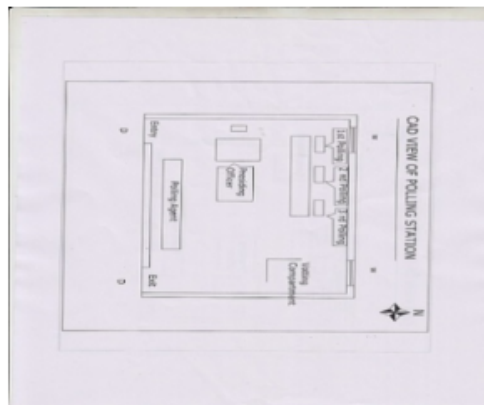

নির্বাচক নিবন্ধন আধিকারিকের স্বাক্ষর

Nazri Naksha

Google Map View

Polling Station Building Front View

Polling Station Front View

Cad View

Key MAP View

1 নাম : সনকা (মুর্ম) টিউ স্বামীর নাম: সনাতন মাঝি (মুর্ম) বাড়ির নং : n0167 বয়স : 38 লিঙ্গ : মহিলা	ZJZ0012948 ফটো উপলব্ধ	2 নাম : নারদ কুইরি পিতার নাম: মানিক কুইরী বাড়ির নং : n0098 বয়স : 55 লিঙ্গ : পুরুষ	ZJZ2336469 ফটো উপলব্ধ	3 নাম : বিমল কুইরী পিতার নাম: নারদ কুইরী বাড়ির নং : n0098 বয়স : 27 লিঙ্গ : পুরুষ	ZJZ2208312 ফটো উপলব্ধ
4 নাম : অনিতা কুইরী স্বামীর নাম: অমর কুইরী বাড়ির নং : n0098 বয়স : 29 লিঙ্গ : মহিলা	ZJZ2208577 ফটো উপলব্ধ	5 নাম : সুলোচনা কুইরি স্বামীর নাম: নারদ কুইরী বাড়ির নং : n0098 বয়স : 51 লিঙ্গ : মহিলা	ZJZ2336477 ফটো উপলব্ধ	6 নাম : অমর কুইরী পিতার নাম: নারদ কুইরী বাড়ির নং : n0098 বয়স : 35 লিঙ্গ : পুরুষ	ZJZ1553262 ফটো উপলব্ধ
7 নাম : রীনা কুইরী স্বামীর নাম: গনেশ কুইরী বাড়ির নং : এন০১০২ বয়স : 27 লিঙ্গ : মহিলা	ZJZ2249761 ফটো উপলব্ধ	8 নাম : সব্যসাচী মিশ্র পিতার নাম: হারাধন মিশ্র বাড়ির নং : এন0045 বয়স : 25 লিঙ্গ : পুরুষ	ZJZ2249795 ফটো উপলব্ধ	9 নাম : পিঙ্কি কুইরী স্বামীর নাম: গনপতি কুইরী বাড়ির নং : এন0000 বয়স : 26 লিঙ্গ : মহিলা	ZJZ2664704 ফটো উপলব্ধ
10 নাম : সুব্রত কুইরী পিতার নাম: প্রকাশ কুইরী বাড়ির নং : এন0059 বয়স : 21 লিঙ্গ : পুরুষ	ZJZ2664498 ফটো উপলব্ধ	11 নাম : প্রিয়ঙ্কা বাউরী পিতার নাম: জয়দেব বাউরী বাড়ির নং : এন0000 বয়স : 23 লিঙ্গ : মহিলা	ZJZ2665958 ফটো উপলব্ধ	12 নাম : রাজ কুইরী পিতার নাম: শিলিপ কুইরী বাড়ির নং : এন0000 বয়স : 22 লিঙ্গ : পুরুষ	ZJZ2665222 ফটো উপলব্ধ
13 নাম : নমিতা কুইরী স্বামীর নাম: দুর্গাচরন কুইরী বাড়ির নং : n0059 বয়স : 28 লিঙ্গ : মহিলা	ZJZ2117927 ফটো উপলব্ধ	14 নাম : সঞ্জয় কুইরী পিতার নাম: রঞ্জিত কুইরী বাড়ির নং : n0059 বয়স : 28 লিঙ্গ : পুরুষ	ZJZ2117968 ফটো উপলব্ধ	15 নাম : করুণা কুইরী পিতার নাম: দীনবন্ধু কুইরী বাড়ির নং : না বয়স : 27 লিঙ্গ : মহিলা	IAP2116911 ফটো উপলব্ধ
16 নাম : জগন্নাথ কুইরী পিতার নাম: অর্জুন কুইরী বাড়ির নং : বথানবাড়ী বয়স : 22 লিঙ্গ : পুরুষ	ZJZ2619807 ফটো উপলব্ধ	17 নাম : সোনিয়া কুইরি পিতার নাম: সহদেব কুইরি বাড়ির নং : বথানবাড়ী বয়স : 23 লিঙ্গ : মহিলা	ZJZ2619823 ফটো উপলব্ধ	18 নাম : বার্না কুইরী স্বামীর নাম: কৃষ্ণপদ কুইরী বাড়ির নং : n0097 বয়স : 33 লিঙ্গ : মহিলা	ZJZ2008381 ফটো উপলব্ধ
19 নাম : বসুদেব কুইরী পিতার নাম: কৃষ্ণপদ কুইরী বাড়ির নং : এন0094 বয়স : 25 লিঙ্গ : পুরুষ	ZJZ2249654 ফটো উপলব্ধ	20 নাম : গণপতি কুইরী পিতার নাম: ধীরেন কুইরী বাড়ির নং : n0104 বয়স : 37 লিঙ্গ : পুরুষ	KFG3766490 ফটো উপলব্ধ	21 নাম : দিপালী কুইরী স্বামীর নাম: নিরঞ্জন কুইরী বাড়ির নং : এন0094 বয়স : 24 লিঙ্গ : মহিলা	ZJZ2502300 ফটো উপলব্ধ
22 নাম : মিঠু কুইরী স্বামীর নাম: দীনবন্ধু কুইরী বাড়ির নং : এন0114 বয়স : 24 লিঙ্গ : মহিলা	ZJZ2442176 ফটো উপলব্ধ	23 নাম : সুভদ্রা কুইরী স্বামীর নাম: শিলিপ কুইরী বাড়ির নং : n0106 বয়স : 43 লিঙ্গ : মহিলা	KFG2441061 ফটো উপলব্ধ	24 নাম : রঞ্জিত কুইরী পিতার নাম: মুরলী কুইরী বাড়ির নং : n0059 বয়স : 49 লিঙ্গ : পুরুষ	WB/35/241/048413 ফটো উপলব্ধ
25 নাম : মঞ্জোষ কুইরী পিতার নাম: প্রহ্লাদ কুইরী বাড়ির নং : n0094 বয়স : 56 লিঙ্গ : পুরুষ	KFG2090157 ফটো উপলব্ধ	26 নাম : কালিপদ কুইরী পিতার নাম: প্রহ্লাদ কুইরী বাড়ির নং : n0094 বয়স : 76 লিঙ্গ : পুরুষ	WB/35/241/048170 ফটো উপলব্ধ	27 নাম : সবা কুইরী স্বামীর নাম: প্রকাশ কুইরী বাড়ির নং : n0059 বয়স : 43 লিঙ্গ : মহিলা	KFG2964088 ফটো উপলব্ধ
28 নাম : প্রকাশ কুইরী পিতার নাম: মুরলী কুইরী বাড়ির নং : n0059 বয়স : 45 লিঙ্গ : পুরুষ	KFG2077584 ফটো উপলব্ধ	29 নাম : নাইনা কুমারী কুইরী স্বামীর নাম: বিষ্ণুপদ কুইরী বাড়ির নং : n0173 বয়স : 31 লিঙ্গ : মহিলা	ZJZ1762871 ফটো উপলব্ধ	30 নাম : সুন্দরা কুইরী স্বামীর নাম: রঞ্জিত কুইরী বাড়ির নং : n0059 বয়স : 46 লিঙ্গ : মহিলা	KFG2090538 ফটো উপলব্ধ