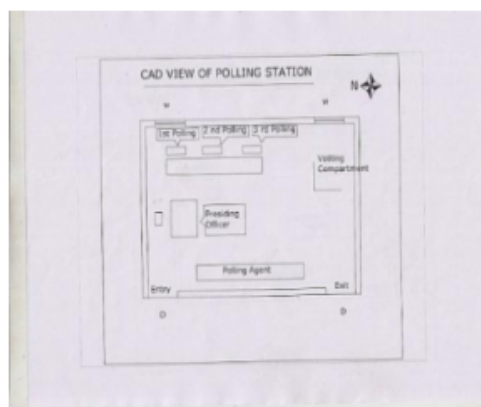

নির্বাচক নিবন্ধন আধিকারিকের স্বাক্ষর

Nazri Naksha

Google Map View

Polling Station Building Front View

Polling Station Front View

Cad View

Key MAP View

1 নাম : জরিলা বিবি স্বামীর নাম: নাসিরুদ্দিন আনসারী বাড়ির নং : n0011 বয়স : 60 লিঙ্গ : মহিলা ফটো উপলব্ধ	WB/35/240/285272	2 নাম : নাজিরুদ্দিন আনসারী পিতার নাম: লালমোহন আনসারী বাড়ির নং : n0011 বয়স : 61 লিঙ্গ : পুরুষ ফটো উপলব্ধ	ZJZ2824233	3 নাম : মর্দিনা আনসারী স্বামীর নাম: রহমান আনসারী বাড়ির নং : n0011 বয়স : 61 লিঙ্গ : মহিলা ফটো উপলব্ধ	WB/35/240/285499
4 নাম : ইসমাইল আনসারী পিতার নাম: মুকবুল আনসারী বাড়ির নং : n0011 বয়স : 58 লিঙ্গ : পুরুষ ফটো উপলব্ধ	WB/35/240/285449	5 নাম : দাউদ আনসারী পিতার নাম: ইসমাইল আনসারী বাড়ির নং : n0011 বয়স : 30 লিঙ্গ : পুরুষ ফটো উপলব্ধ	ZJZ1871607	6 নাম : বাবলু আনসারী পিতার নাম: হজরত আনসারী বাড়ির নং : n0011 বয়স : 38 লিঙ্গ : পুরুষ ফটো উপলব্ধ	WMN0109389
7 নাম : আমেনা বিবি স্বামীর নাম: বাবলু আনসারী বাড়ির নং : n0011 বয়স : 32 লিঙ্গ : মহিলা ফটো উপলব্ধ	ZJZ1871599	8 নাম : নাসিমা বিবি স্বামীর নাম: সবরতি আনসারী বাড়ির নং : n0011 বয়স : 35 লিঙ্গ : মহিলা ফটো উপলব্ধ	ZJZ1504166	9 নাম : জসিমুদ্দিন আনসারী পিতার নাম: নাসিরুদ্দিন আনসারী বাড়ির নং : n0011 বয়স : 37 লিঙ্গ : পুরুষ ফটো উপলব্ধ	GPP2705697
10 নাম : তুহিনা ইয়াসমিন স্বামীর নাম: জসিমুদ্দিন আনসারী বাড়ির নং : n0011 বয়স : 31 লিঙ্গ : মহিলা ফটো উপলব্ধ	ZJZ2217776	11 নাম : সবরতী আনসারী পিতার নাম: ইসমাইল আনসারী বাড়ির নং : n0011 বয়স : 36 লিঙ্গ : পুরুষ ফটো উপলব্ধ	ZJZ1504158	12 নাম : সাজুনা বিবি স্বামীর নাম: ইসলাম আনসারী বাড়ির নং : 00 বয়স : 31 লিঙ্গ : মহিলা ফটো উপলব্ধ	ILY1732981
13 নাম : রেজাউল আনসারি পিতার নাম: হজরত আনসারি বাড়ির নং : n0353 বয়স : 27 লিঙ্গ : পুরুষ ফটো উপলব্ধ	ZJZ2504439	14 নাম : নবাব আনসারি পিতার নাম: রমজান আনসারি বাড়ির নং : n0349 বয়স : 26 লিঙ্গ : পুরুষ ফটো উপলব্ধ	ZJZ2503779	15 নাম : আনোয়ার আনসারি পিতার নাম: ইদ্রিস আনসারি বাড়ির নং : n0350 বয়স : 27 লিঙ্গ : পুরুষ ফটো উপলব্ধ	ZJZ2503837
16 নাম : মঞ্জুর আলম আনসারী পিতার নাম: নাজির আনসারী বাড়ির নং : 00 বয়স : 23 লিঙ্গ : পুরুষ ফটো উপলব্ধ	ZJZ2495901	17 নাম : জয়নব বিবি স্বামীর নাম: মুকসেদ আনসারী বাড়ির নং : n0014 বয়স : 68 লিঙ্গ : মহিলা ফটো উপলব্ধ	ZJZ2601573	18 নাম : আক্রম আনসারি পিতার নাম: সিরাজ আনসারি বাড়ির নং : 00 বয়স : 22 লিঙ্গ : পুরুষ ফটো উপলব্ধ	ZJZ2657146
19 নাম : পুষ্প বাউরী পিতার নাম: চরন বাউরী বাড়ির নং : n0019 বয়স : 38 লিঙ্গ : মহিলা ফটো উপলব্ধ	ZJZ1504240	20 নাম : কলিমুদ্দিন আনসারী পিতার নাম: ইমামুদ্দিন আনসারী বাড়ির নং : 00 বয়স : 25 লিঙ্গ : পুরুষ ফটো উপলব্ধ	ZJZ2647279	21 নাম : মারজিনা খাতুন পিতার নাম: জমুকুদ্দিন আনসারি বাড়ির নং : 00 বয়স : 22 লিঙ্গ : পুরুষ ফটো উপলব্ধ	ZJZ2651875
22 নাম : রুবি বিবি স্বামীর নাম: জামসেদ আনসারি বাড়ির নং : 00 বয়স : 26 লিঙ্গ : মহিলা ফটো উপলব্ধ	ZJZ2658011	23 নাম : আব্বাস আনসারী পিতার নাম: সফেদ আলি আনসারী বাড়ির নং : মানিকপুর বয়স : 25 লিঙ্গ : পুরুষ ফটো উপলব্ধ	ZJZ2672251	24 নাম : সামিনা খাতুন স্বামীর নাম: সুলেমান আনসারি বাড়ির নং : 00 বয়স : 25 লিঙ্গ : মহিলা ফটো উপলব্ধ	ZJZ2658516
25 নাম : সুলতান আনসারী পিতার নাম: আজিম আনসারী বাড়ির নং : n0019 বয়স : 26 লিঙ্গ : পুরুষ ফটো উপলব্ধ	ZJZ1976638	26 নাম : আজিম আনসারি পিতার নাম: আব্দুল আনসারি বাড়ির নং : n0019 বয়স : 67 লিঙ্গ : পুরুষ ফটো উপলব্ধ	ZJZ2488369	27 নাম : মীরাজ আনসারী পিতার নাম: জলিল আনসারী বাড়ির নং : nং00 বয়স : 23 লিঙ্গ : পুরুষ ফটো উপলব্ধ	ZJZ2438596
28 নাম : সুলেমান আনসারী পিতার নাম: আজিম আনসারী বাড়ির নং : n0019 বয়স : 32 লিঙ্গ : পুরুষ ফটো উপলব্ধ	ZJZ1505858	29 নাম : সুরুফুদ্দিন আনসারী পিতার নাম: মুকসেদ আনসারী বাড়ির নং : n0014 বয়স : 33 লিঙ্গ : পুরুষ ফটো উপলব্ধ	ZJZ1505882	30 নাম : সলিমুদ্দিন আনসারী পিতার নাম: রমজান আনসারী বাড়ির নং : n0012 বয়স : 39 লিঙ্গ : পুরুষ ফটো উপলব্ধ	GPP2491900