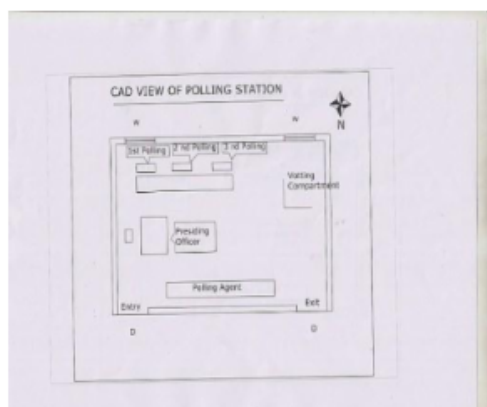

নির্বাচক নিবন্ধন আধিকারিকের স্বাক্ষর

Nazri Naksha

Google Map View

Polling Station Building Front View

Polling Station Front View

Cad View

Key MAP View

1 নাম : জরিলা বিবি স্বামীর নাম: নাসিরুদ্দিন আনসারী বাড়ির নং : n0011 বয়স : 60 লিঙ্গ : মহিলা ফটো উপলব্ধ	WB/35/240/285272	2 নাম : নাজিরুদ্দিন আনসারী পিতার নাম: লালমোহন আনসারী বাড়ির নং : n0011 বয়স : 61 লিঙ্গ : পুরুষ ফটো উপলব্ধ	ZJZ2824233	3 নাম : মর্দিনা আনসারী স্বামীর নাম: রহমান আনসারী বাড়ির নং : n0011 বয়স : 61 লিঙ্গ : মহিলা ফটো উপলব্ধ	WB/35/240/285499
4 নাম : ইসমাইল আনসারী পিতার নাম: মুকবুল আনসারী বাড়ির নং : n0011 বয়স : 58 লিঙ্গ : পুরুষ ফটো উপলব্ধ	WB/35/240/285449	5 নাম : দাউদ আনসারী পিতার নাম: ইসমাইল আনসারী বাড়ির নং : n0011 বয়স : 30 লিঙ্গ : পুরুষ ফটো উপলব্ধ	ZJZ1871607	6 নাম : বাবলু আনসারী পিতার নাম: হজরত আনসারী বাড়ির নং : n0011 বয়স : 38 লিঙ্গ : পুরুষ ফটো উপলব্ধ	WMN0109389
7 নাম : আমেনা বিবি স্বামীর নাম: বাবলু আনসারী বাড়ির নং : n0011 বয়স : 32 লিঙ্গ : মহিলা ফটো উপলব্ধ	ZJZ1871599	8 নাম : নাসিমা বিবি স্বামীর নাম: সবরতি আনসারী বাড়ির নং : n0011 বয়স : 35 লিঙ্গ : মহিলা ফটো উপলব্ধ	ZJZ1504166	9 নাম : জসিমুদ্দিন আনসারী পিতার নাম: নাসিরুদ্দিন আনসারী বাড়ির নং : n0011 বয়স : 37 লিঙ্গ : পুরুষ ফটো উপলব্ধ	GPP2705697
10 নাম : তুহিনা ইয়াসমিন স্বামীর নাম: জসিমুদ্দিন আনসারী বাড়ির নং : n0011 বয়স : 31 লিঙ্গ : মহিলা ফটো উপলব্ধ	ZJZ2217776	11 নাম : সবরতী আনসারী পিতার নাম: ইসমাইল আনসারী বাড়ির নং : n0011 বয়স : 36 লিঙ্গ : পুরুষ ফটো উপলব্ধ	ZJZ1504158	12 নাম : সাজুনা বিবি স্বামীর নাম: ইসলাম আনসারী বাড়ির নং : 00 বয়স : 31 লিঙ্গ : মহিলা ফটো উপলব্ধ	ILY1732981
13 নাম : রেজাউল আনসারি পিতার নাম: হজরত আনসারি বাড়ির নং : n0353 বয়স : 27 লিঙ্গ : পুরুষ ফটো উপলব্ধ	ZJZ2504439	14 নাম : নবাব আনসারি পিতার নাম: রমজান আনসারি বাড়ির নং : n0349 বয়স : 26 লিঙ্গ : পুরুষ ফটো উপলব্ধ	ZJZ2503779	15 নাম : আনোয়ার আনসারি পিতার নাম: ইদ্রিস আনসারি বাড়ির নং : n0350 বয়স : 27 লিঙ্গ : পুরুষ ফটো উপলব্ধ	ZJZ2503837
16 নাম : মঞ্জুর আলম আনসারী পিতার নাম: নাজির আনসারী বাড়ির নং : 00 বয়স : 23 লিঙ্গ : পুরুষ ফটো উপলব্ধ	ZJZ2495901	17 নাম : জয়নব বিবি স্বামীর নাম: মুকসেদ আনসারী বাড়ির নং : n0014 বয়স : 68 লিঙ্গ : মহিলা ফটো উপলব্ধ	ZJZ2601573	18 নাম : আক্রম আনসারি পিতার নাম: সিরাজ আনসারি বাড়ির নং : 00 বয়স : 22 লিঙ্গ : পুরুষ ফটো উপলব্ধ	ZJZ2657146
19 নাম : পুষ্প বাউরী পিতার নাম: চরন বাউরী বাড়ির নং : n0019 বয়স : 38 লিঙ্গ : মহিলা ফটো উপলব্ধ	ZJZ1504240	20 নাম : কলিমুদ্দিন আনসারী পিতার নাম: ইমামুদ্দিন আনসারী বাড়ির নং : 00 বয়স : 25 লিঙ্গ : পুরুষ ফটো উপলব্ধ	ZJZ2647279	21 নাম : মারজিনা খাতুন পিতার নাম: জমুকুদ্দিন আনসারি বাড়ির নং : 00 বয়স : 22 লিঙ্গ : পুরুষ ফটো উপলব্ধ	ZJZ2651875
22 নাম : রুবি বিবি স্বামীর নাম: জামসেদ আনসারি বাড়ির নং : 00 বয়স : 26 লিঙ্গ : মহিলা ফটো উপলব্ধ	ZJZ2658011	23 নাম : আব্বাস আনসারী পিতার নাম: সফেদ আলি আনসারী বাড়ির নং : মানিকপুর বয়স : 25 লিঙ্গ : পুরুষ ফটো উপলব্ধ	ZJZ2672251	24 নাম : সামিনা খাতুন স্বামীর নাম: সুলেমান আনসারি বাড়ির নং : 00 বয়স : 25 লিঙ্গ : মহিলা ফটো উপলব্ধ	ZJZ2658516
25 নাম : সুলতান আনসারী পিতার নাম: আজিম আনসারী বাড়ির নং : n0019 বয়স : 26 লিঙ্গ : পুরুষ ফটো উপলব্ধ	ZJZ1976638	26 নাম : আজিম আনসারি পিতার নাম: আব্দুল আনসারি বাড়ির নং : n0019 বয়স : 67 লিঙ্গ : পুরুষ ফটো উপলব্ধ	ZJZ2488369	27 নাম : মীরাজ আনসারী পিতার নাম: জলিল আনসারী বাড়ির নং : nং00 বয়স : 23 লিঙ্গ : পুরুষ ফটো উপলব্ধ	ZJZ2438596
28 নাম : সুলেমান আনসারী পিতার নাম: আজিম আনসারী বাড়ির নং : n0019 বয়স : 32 লিঙ্গ : পুরুষ ফটো উপলব্ধ	ZJZ1505858	29 নাম : সুরুফুদ্দিন আনসারী পিতার নাম: মুকসেদ আনসারী বাড়ির নং : n0014 বয়স : 33 লিঙ্গ : পুরুষ ফটো উপলব্ধ	ZJZ1505882	30 নাম : সলিমুদ্দিন আনসারী পিতার নাম: রমজান আনসারী বাড়ির নং : n0012 বয়স : 39 লিঙ্গ : পুরুষ ফটো উপলব্ধ	GPP2491900