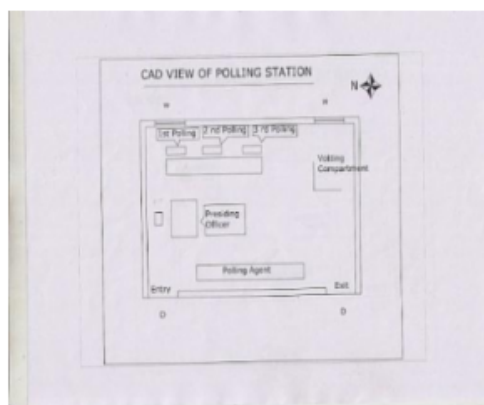

নির্বাচক নিবন্ধন আধিকারিকের স্বাক্ষর

Nazri Naksha

Google Map View

Polling Station Building Front View

Polling Station Front View

Cad View

Key MAP View

বিধানসভা নির্বাচনকেন্দ্রের নং, নাম : 246-রঘুনাথপুর
ভাগ নং, নাম : 1-দালানডাঙ্গা,দিঘীতলা,কিনাইডাঙ্গা