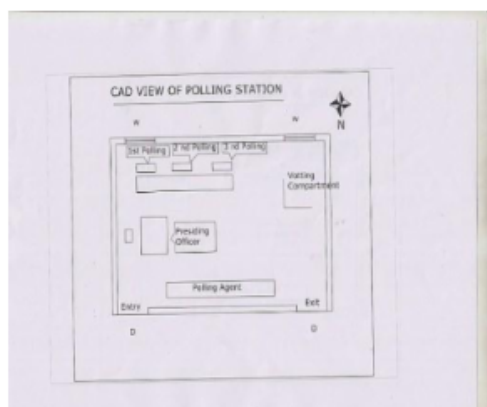

নির্বাচক নিবন্ধন আধিকারিকের স্বাক্ষর

Nazri Naksha

Google Map View

Polling Station Building Front View

Polling Station Front View

Cad View

Key MAP View

1	ZJZ2403483	নাম : মুনমুন কুমারী স্বামীর নাম: পঙ্কজ পান্ডে বাড়ির নং : 00 বয়স : 29 লিঙ্গ : মহিলা	ফটো উপলব্ধ	2	WB/35/240/282801	নাম : ছবিবালা গরুই স্বামীর নাম: ধর্মদাস গরুই বাড়ির নং : n0055 বয়স : 81 লিঙ্গ : মহিলা	ফটো উপলব্ধ	3	WB/35/240/282272	নাম : জয়ন্ত গরুই পিতার নাম: ধর্মদাস গরুই বাড়ির নং : n0055 বয়স : 62 লিঙ্গ : পুরুষ	ফটো উপলব্ধ
4	WB/35/240/282800	নাম : অঞ্জনা গরুই স্বামীর নাম: জয়ন্ত গরুই বাড়ির নং : n0055 বয়স : 57 লিঙ্গ : মহিলা	ফটো উপলব্ধ	5	WB/35/240/282324	নাম : দুর্গা দাস স্বামীর নাম: কিষ্ট দাস বাড়ির নং : n0008 বয়স : 71 লিঙ্গ : মহিলা	ফটো উপলব্ধ	6	WB/35/240/282434	নাম : চন্দন দাস পিতার নাম: কিষ্ট দাস বাড়ির নং : n0008 বয়স : 59 লিঙ্গ : পুরুষ	ফটো উপলব্ধ
7	WB/35/240/282295	নাম : সুনিতা দাস স্বামীর নাম: চন্দন দাস বাড়ির নং : n0008 বয়স : 53 লিঙ্গ : মহিলা	ফটো উপলব্ধ	8	ZJZ1731496	নাম : সাগর দাস পিতার নাম: চন্দন দাস বাড়ির নং : n0008 বয়স : 32 লিঙ্গ : পুরুষ	ফটো উপলব্ধ	9	GPP1863281	নাম : উষা দাস স্বামীর নাম: নিরঞ্জন দাস বাড়ির নং : n0008 বয়স : 44 লিঙ্গ : মহিলা	ফটো উপলব্ধ
10	WB/35/240/282491	নাম : অঞ্জন দাস পিতার নাম: কিষ্ট দাস বাড়ির নং : n0008 বয়স : 52 লিঙ্গ : পুরুষ	ফটো উপলব্ধ	11	ZJZ1506575	নাম : সোনালী দাস স্বামীর নাম: অঞ্জন দাস বাড়ির নং : n0008 বয়স : 42 লিঙ্গ : মহিলা	ফটো উপলব্ধ	12	ZJZ1346766	নাম : আশা দাস পিতার নাম: চন্দন দাস বাড়ির নং : n0008 বয়স : 36 লিঙ্গ : মহিলা	ফটো উপলব্ধ
13	GPP1354943	নাম : তাপস দাস মায়ের নাম: মায়ী দাস বাড়ির নং : n0009 বয়স : 43 লিঙ্গ : পুরুষ	ফটো উপলব্ধ	#2 14	ZJZ1346444	নাম : শ্রীমা দাস স্বামীর নাম: তাপস দাস বাড়ির নং : n0009 বয়স : 39 লিঙ্গ : মহিলা	ফটো উপলব্ধ	15	ZJZ2317154	নাম : মোহন দাস পিতার নাম: নিরঞ্জন দাস বাড়ির নং : n0008 বয়স : 26 লিঙ্গ : পুরুষ	ফটো উপলব্ধ
16	ZJZ2495547	নাম : ইন্দ্রজিৎ দাস পিতার নাম: নিরঞ্জন দাস বাড়ির নং : 00 বয়স : 23 লিঙ্গ : পুরুষ	ফটো উপলব্ধ	17	ZJZ1346592	নাম : সঞ্জু বাউরী পিতার নাম: পতিত বাউরী বাড়ির নং : n0056 বয়স : 40 লিঙ্গ : পুরুষ	ফটো উপলব্ধ	18	WB/35/240/282245	নাম : মধুসূদন বাউরী পিতার নাম: পতিত বাউরী বাড়ির নং : n0056 বয়স : 49 লিঙ্গ : পুরুষ	ফটো উপলব্ধ
19	GPP2491629	নাম : শৈলবালা বাউরী স্বামীর নাম: বিশ্বনাথ বাউরী বাড়ির নং : n0056 বয়স : 50 লিঙ্গ : মহিলা	ফটো উপলব্ধ	20	ZJZ1609932	নাম : মিন্টু বাউরী পিতার নাম: মাধব বাউরী বাড়ির নং : n0056 বয়স : 34 লিঙ্গ : পুরুষ	ফটো উপলব্ধ	21	ZJZ1346774	নাম : রাজ কুমার বাউরী পিতার নাম: মাধব বাউরী বাড়ির নং : n0056 বয়স : 36 লিঙ্গ : পুরুষ	ফটো উপলব্ধ
22	WB/35/240/282682	নাম : আন্না বাউরী স্বামীর নাম: মাধব বাউরী বাড়ির নং : n0056 বয়স : 53 লিঙ্গ : মহিলা	ফটো উপলব্ধ	23	WB/35/240/282666	নাম : মাধব বাউরী পিতার নাম: পতিত বাউরী বাড়ির নং : n0056 বয়স : 59 লিঙ্গ : পুরুষ	ফটো উপলব্ধ	24	ZJZ2085108	নাম : রাহুল বাউরী পিতার নাম: বিশ্বনাথ বাউরী বাড়ির নং : n0056 বয়স : 29 লিঙ্গ : পুরুষ	ফটো উপলব্ধ
25	GQV5515960	নাম : রিটা দেবী স্বামীর নাম: অরুণ কুমার সাহ বাড়ির নং : কল্যাণ কলোনি বয়স : 48 লিঙ্গ : মহিলা	ফটো উপলব্ধ	26	ZJZ2285989	নাম : শুভম পরামানিক পিতার নাম: বটুক পরামানিক বাড়ির নং : 0 বয়স : 25 লিঙ্গ : পুরুষ	ফটো উপলব্ধ	27	ZJZ2178853	নাম : ছায়া পরামানিক স্বামীর নাম: মৃত্যঞ্জয় পরামানিক বাড়ির নং : n0027 বয়স : 30 লিঙ্গ : মহিলা	ফটো উপলব্ধ
28	ZJZ1977636	নাম : দীপশিখা পরামানিক স্বামীর নাম: গৌরাজ পরামানিক বাড়ির নং : n0027 বয়স : 38 লিঙ্গ : মহিলা	ফটো উপলব্ধ	29	ZJZ2085082	নাম : চায়না পরামানিক স্বামীর নাম: অজয় পরামানিক বাড়ির নং : n0034 বয়স : 47 লিঙ্গ : মহিলা	ফটো উপলব্ধ	30	ZJZ2084986	নাম : রিম্পা পরামানিক স্বামীর নাম: ভোলানাথ পরামানিক বাড়ির নং : n0054 বয়স : 34 লিঙ্গ : মহিলা	ফটো উপলব্ধ