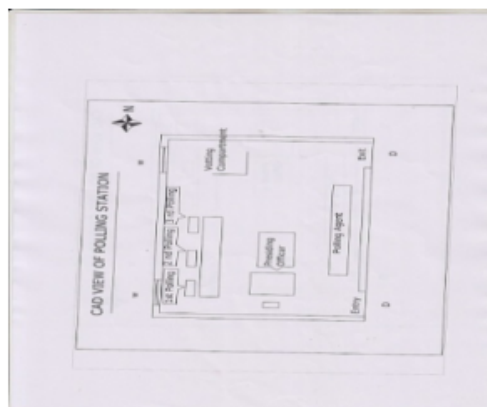

নির্বাচক নিবন্ধন আধিকারিকের স্বাক্ষর

Nazri Naksha

Google Map View

Polling Station Building Front View

Polling Station Front View

Cad View

Key MAP View

1	ZJZ1921709	নাম : সোনামনি বান্ধে মায়ের নাম: মালতী মাউডি বাড়ির নং : 217 বয়স : 31 লিঙ্গ : মহিলা	ফটো উপলব্ধ	2	ZJZ2491983	নাম : রূপালী আচার্য স্বামীর নাম: লক্ষ্মণ আচার্য বাড়ির নং : এন0000 বয়স : 36 লিঙ্গ : মহিলা	ফটো উপলব্ধ	3	WNM1732171	নাম : লক্ষ্মণ আচার্য পিতার নাম: কৃষ্ণকিশোর আচার্য বাড়ির নং : n0181 বয়স : 45 লিঙ্গ : পুরুষ	ফটো উপলব্ধ
4	KFG3768850	নাম : জয়দেব কুস্তকার পিতার নাম: কপিল কুস্তকার বাড়ির নং : n0035 বয়স : 41 লিঙ্গ : পুরুষ	ফটো উপলব্ধ	5	ZJZ1642081	নাম : ভীম কুস্তকার পিতার নাম: মনবোধ কুস্তকার বাড়ির নং : n0002 বয়স : 31 লিঙ্গ : পুরুষ	ফটো উপলব্ধ	6	ZJZ1920958	নাম : দিলীপ কুস্তকার পিতার নাম: মনবোধ কুস্তকার বাড়ির নং : n0002 বয়স : 29 লিঙ্গ : পুরুষ	ফটো উপলব্ধ
7	ZJZ2208627	নাম : সনোজ কুস্তকার পিতার নাম: রবীন্দ্র কুস্তকার বাড়ির নং : n0057 বয়স : 28 লিঙ্গ : পুরুষ	ফটো উপলব্ধ	8	ZJZ2417699	নাম : নয়নতারা কুস্তকার স্বামীর নাম: ভীম কুস্তকার বাড়ির নং : N0002 বয়স : 24 লিঙ্গ : মহিলা	ফটো উপলব্ধ	9	ZJZ2416584	নাম : করুণা কুস্তকার স্বামীর নাম: মগারাম কুস্তকার বাড়ির নং : N0055 বয়স : 29 লিঙ্গ : মহিলা	ফটো উপলব্ধ
10	ZJZ2494078	নাম : সুজাতা কুস্তকার পিতার নাম: ত্রিলোচন কুস্তকার বাড়ির নং : এন00058 বয়স : 24 লিঙ্গ : মহিলা	ফটো উপলব্ধ	11	ZJZ2493963	নাম : আশা কুস্তকার স্বামীর নাম: পুরেন কুস্তকার বাড়ির নং : এন00035 বয়স : 24 লিঙ্গ : মহিলা	ফটো উপলব্ধ	12	ZJZ2557213	নাম : ভৈরব কুস্তকার পিতার নাম: বিকাশ কুস্তকার বাড়ির নং : এন00032 বয়স : 23 লিঙ্গ : পুরুষ	ফটো উপলব্ধ
13	ZJZ2570281	নাম : প্রেমানন্দ কুস্তকার পিতার নাম: দীপক কুস্তকার বাড়ির নং : এন00040 বয়স : 22 লিঙ্গ : পুরুষ	ফটো উপলব্ধ	14	ZJZ2569598	নাম : চন্দনা কুস্তকার স্বামীর নাম: দীনবন্ধু কুস্তকার বাড়ির নং : এন00039 বয়স : 23 লিঙ্গ : মহিলা	ফটো উপলব্ধ	15	ZJZ2623387	নাম : প্রতিমা কুস্তকার স্বামীর নাম: হীরেন কুস্তকার বাড়ির নং : এন00054 বয়স : 21 লিঙ্গ : মহিলা	ফটো উপলব্ধ
16	ZJZ2622124	নাম : নয়ন কুস্তকার পিতার নাম: বিমল কুস্তকার বাড়ির নং : এন00050 বয়স : 21 লিঙ্গ : পুরুষ	ফটো উপলব্ধ	17	ZJZ2622496	নাম : রাহুল কুস্তকার পিতার নাম: ফ. নিলাল কুস্তকার বাড়ির নং : এন00031 বয়স : 22 লিঙ্গ : পুরুষ	ফটো উপলব্ধ	18	ZJZ1763028	নাম : পুষ্প কুস্তকার স্বামীর নাম: মঙ্গল কুস্তকার বাড়ির নং : n0002 বয়স : 30 লিঙ্গ : মহিলা	ফটো উপলব্ধ
19	ZJZ1553718	নাম : বেবীরানী কুস্তকার স্বামীর নাম: জয়দেব কুস্তকার বাড়ির নং : n0035 বয়স : 36 লিঙ্গ : মহিলা	ফটো উপলব্ধ	20	ZJZ2629863	নাম : মগারাম কুস্তকার পিতার নাম: গুণধর কুস্তকার বাড়ির নং : এন00056 বয়স : 36 লিঙ্গ : পুরুষ	ফটো উপলব্ধ	21	ZJZ2649200	নাম : মলয় কুস্তকার পিতার নাম: তারাপদ কুস্তকার বাড়ির নং : এন00056 বয়স : 22 লিঙ্গ : পুরুষ	ফটো উপলব্ধ
22	ZJZ2118255	নাম : আশিষ কুস্তকার পিতার নাম: ত্রিলোচন কুস্তকার বাড়ির নং : n0058 বয়স : 28 লিঙ্গ : পুরুষ	ফটো উপলব্ধ	23	ZJZ2208718	নাম : বিশ্বনাথ কুস্তকার পিতার নাম: অশোক কুস্তকার বাড়ির নং : n0032 বয়স : 26 লিঙ্গ : পুরুষ	ফটো উপলব্ধ	24	ZJZ2570638	নাম : হিরেন কুস্তকার পিতার নাম: শিবু কুস্তকার বাড়ির নং : এন00054 বয়স : 23 লিঙ্গ : পুরুষ	ফটো উপলব্ধ
25	ZJZ2685444	নাম : ভাদুবালা কুস্তকার স্বামীর নাম: হারাধন কুস্তকার বাড়ির নং : n0035 বয়স : 64 লিঙ্গ : মহিলা	ফটো উপলব্ধ	26	ZJZ2685436	নাম : হারাধন কুস্তকার পিতার নাম: কীর্তন কুস্তকার বাড়ির নং : n0035 বয়স : 67 লিঙ্গ : পুরুষ	ফটো উপলব্ধ	27	ZJZ2675437	নাম : আদরী কুস্তকার স্বামীর নাম: কপিল কুস্তকার বাড়ির নং : n0035 বয়স : 63 লিঙ্গ : মহিলা	ফটো উপলব্ধ
28	ZJZ2492106	নাম : পারুল কুস্তকার স্বামীর নাম: জগন্নাথ কুস্তকার বাড়ির নং : এন00032 বয়স : 26 লিঙ্গ : মহিলা	ফটো উপলব্ধ	29	ZJZ2493948	নাম : পল্লবী কুস্তকার পিতার নাম: তারাপদ কুস্তকার বাড়ির নং : এন00056 বয়স : 25 লিঙ্গ : মহিলা	ফটো উপলব্ধ	30	ZJZ2493997	নাম : কবিতা কুস্তকার স্বামীর নাম: সোমনাথ কুস্তকার বাড়ির নং : এন00035 বয়স : 25 লিঙ্গ : মহিলা	ফটো উপলব্ধ