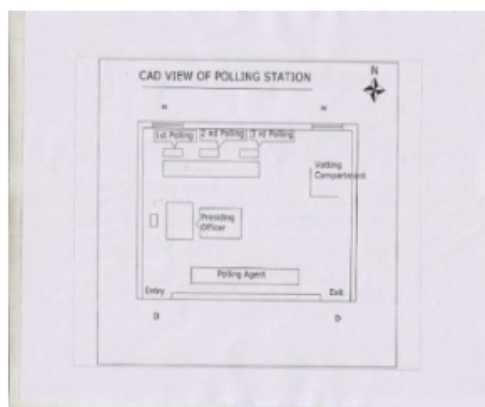

নির্বাচক নিবন্ধন আধিকারিকের স্বাক্ষর

Nazri Naksha

Google Map View

Polling Station Building Front View

Polling Station Front View

Cad View

Key MAP View

1 নাম : চ অঞ্জনা দেবী চ স্বামীর নাম: চ. কাশি বিশ্বনাথ রাও চ বাড়ির নং : n0326 বয়স : 60 লিঙ্গ : মহিলা	SYG1116672 ফটো উপলব্ধ	2 নাম : চ গুরু কৌশিক মায়ের নাম: চ অঞ্জনা দেবী বাড়ির নং : n0326 বয়স : 22 লিঙ্গ : পুরুষ	ZJZ2758241 ফটো উপলব্ধ	3 নাম : এস. শৈলজারানী স্বামীর নাম: চন্দন কুমার শর্মা বাড়ির নং : n0318 বয়স : 45 লিঙ্গ : মহিলা	GPF1708213 ফটো উপলব্ধ
4 নাম : নাগা সিদ্ধুজা চ পিতার নাম: কাশী বিশ্বনাথ চ বাড়ির নং : n0325 বয়স : 29 লিঙ্গ : মহিলা	ZJZ1978006 ফটো উপলব্ধ	5 নাম : সন্তোষ কুমার পিতার নাম: জানকী মাহাত বাড়ির নং : n0138 বয়স : 56 লিঙ্গ : পুরুষ	GPP0007344 ফটো উপলব্ধ	6 নাম : বি অনুরাধা বি স্বামীর নাম: বি কৃষ্ণা রাও বাড়ির নং : n0376 বয়স : 53 লিঙ্গ : মহিলা	ZJZ2085579 ফটো উপলব্ধ
7 নাম : এম শিবা প্রসাদ পিতার নাম: দান্দাসি এম বাড়ির নং : n0378 বয়স : 44 লিঙ্গ : পুরুষ	ZJZ2085595 ফটো উপলব্ধ	8 নাম : সাবিত্রী দেবী স্বামীর নাম: লাল চাঁদ বাড়ির নং : n0381 বয়স : 65 লিঙ্গ : মহিলা	ZJZ2085728 ফটো উপলব্ধ	9 নাম : শম্ভু লাল পিতার নাম: লোটন প্রসাদ বাড়ির নং : n0150 বয়স : 82 লিঙ্গ : পুরুষ	GPP2705325 ফটো উপলব্ধ
10 নাম : শৈলা দেবী স্বামীর নাম: রামদুলারে গুরুা বাড়ির নং : n0307 বয়স : 76 লিঙ্গ : মহিলা	ZJZ2435550 ফটো উপলব্ধ	11 নাম : কুমার প্রীয়াংসু পিতার নাম: সন্তোষ কুমার বাড়ির নং : 00 বয়স : 22 লিঙ্গ : পুরুষ	ZJZ2644409 ফটো উপলব্ধ	12 নাম : পিতার নাম: বাড়ির নং : WB/NO-206 বয়স : 31 লিঙ্গ : মহিলা	GPV9136961 ফটো উপলব্ধ
13 নাম : ত্রিভুবন উপাধ্যায় পিতার নাম: রঘুনাথ উপাধ্যায় বাড়ির নং : n0018 বয়স : 83 লিঙ্গ : পুরুষ	GPP2583466 ফটো উপলব্ধ	14 নাম : পুষ্প উপাধ্যায় স্বামীর নাম: ত্রিভুবন উপাধ্যায় বাড়ির নং : n0018 বয়স : 77 লিঙ্গ : মহিলা	GPP2583458 ফটো উপলব্ধ	15 নাম : অজিত কুমার উপাধ্যায় পিতার নাম: ত্রিভুবন উপাধ্যায় বাড়ির নং : n0018 বয়স : 49 লিঙ্গ : পুরুষ	GPP2583441 ফটো উপলব্ধ
16 নাম : সুমন উপাধ্যায় স্বামীর নাম: অজিত কুমার উপাধ্যায় বাড়ির নং : n0018 বয়স : 44 লিঙ্গ : মহিলা	GPF1709971 ফটো উপলব্ধ	17 নাম : অবলা দাস স্বামীর নাম: অনিল দাস বাড়ির নং : n0018 বয়স : 81 লিঙ্গ : মহিলা	GPP2253532 ফটো উপলব্ধ	18 নাম : মিহির দাস পিতার নাম: অনিল দাস বাড়ির নং : n0018 বয়স : 51 লিঙ্গ : পুরুষ	GPP2253540 ফটো উপলব্ধ
19 নাম : কল্যানী দাস স্বামীর নাম: মিহির দাস বাড়ির নং : n0018 বয়স : 44 লিঙ্গ : মহিলা	GPP1863968 ফটো উপলব্ধ	20 নাম : রাজেন দাস পিতার নাম: মিহির দাস বাড়ির নং : n0018 বয়স : 33 লিঙ্গ : পুরুষ	ZJZ1609577 ফটো উপলব্ধ	21 নাম : বাবন দাস পিতার নাম: মিহির দাস বাড়ির নং : n0018 বয়স : 30 লিঙ্গ : পুরুষ	ZJZ1978097 ফটো উপলব্ধ
22 নাম : প্রশংসা উপাধ্যায় পিতার নাম: অজিত কুমার উপাধ্যায় বাড়ির নং : নং0018 বয়স : 23 লিঙ্গ : মহিলা	ZJZ2461283 ফটো উপলব্ধ	23 নাম : ভারতী রুহিদাস স্বামীর নাম: বাবন দাস বাড়ির নং : নং0018 বয়স : 23 লিঙ্গ : মহিলা	ZJZ2460509 ফটো উপলব্ধ	24 নাম : অর্চনা কর্মকার স্বামীর নাম: প্রশান্ত কর্মকার বাড়ির নং : n0255 বয়স : 30 লিঙ্গ : মহিলা	ZJZ2085298 ফটো উপলব্ধ
25 নাম : বুবাই কর্মকার পিতার নাম: সোমনাথ কর্মকার বাড়ির নং : n0374 বয়স : 41 লিঙ্গ : পুরুষ	ZJZ2085546 ফটো উপলব্ধ	26 নাম : কৃপা কর্মকার পিতার নাম: বাবাই কর্মকার বাড়ির নং : n0374 বয়স : 20 লিঙ্গ : মহিলা	ZJZ2736346 ফটো উপলব্ধ	27 নাম : মোনিকা কর্মকার স্বামীর নাম: বুবাই কর্মকার বাড়ির নং : n0373 বয়স : 41 লিঙ্গ : মহিলা	ZJZ2085538 ফটো উপলব্ধ
28 নাম : সন্তোষ কর্মকার পিতার নাম: হারাধন কর্মকার বাড়ির নং : 00 বয়স : 47 লিঙ্গ : পুরুষ	KFG3274545 ফটো উপলব্ধ	29 নাম : প্রশান্ত কর্মকার পিতার নাম: সোমনাথ কর্মকার বাড়ির নং : n0255 বয়স : 42 লিঙ্গ : পুরুষ	ZJZ2085306 ফটো উপলব্ধ	30 নাম : রীনা কর্মকার স্বামীর নাম: সোমনাথ কর্মকার বাড়ির নং : n0255 বয়স : 63 লিঙ্গ : মহিলা	ZJZ2085314 ফটো উপলব্ধ