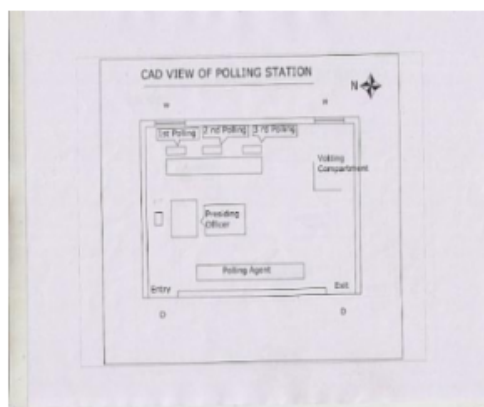

নির্বাচক নিবন্ধন আধিকারিকের স্বাক্ষর

Nazri Naksha

Google Map View

Polling Station Building Front View

Polling Station Front View

Cad View

Key MAP View

1 নাম : নাজমা বিবি স্বামীর নাম: জাকীর হোসেন আনসারি বাড়ির নং : n0013 বয়স : 45 লিঙ্গ : মহিলা	GPP1196500 ফটো উপলব্ধ	2 নাম : জাকির হোসেন আনসারী পিতার নাম: রসুল আনসারী বাড়ির নং : n0013 বয়স : 45 লিঙ্গ : পুরুষ	GPP1196369 ফটো উপলব্ধ	3 নাম : জরিলা বিবি স্বামীর নাম: রসুল আনসারি বাড়ির নং : n0013 বয়স : 71 লিঙ্গ : মহিলা	WB/35/240/282140 ফটো উপলব্ধ
4 নাম : উমেশ ওরাং পিতার নাম: বাবল ওরাং বাড়ির নং : n0008 বয়স : 29 লিঙ্গ : পুরুষ	ZJZ1978303 ফটো উপলব্ধ	5 নাম : রমেশ ওরাং পিতার নাম: বাবল ওরাং বাড়ির নং : n0008 বয়স : 33 লিঙ্গ : পুরুষ	ZJZ1609981 ফটো উপলব্ধ	6 নাম : পূর্ণিমা ওরাং স্বামীর নাম: বাবল ওরাং বাড়ির নং : n0008 বয়স : 57 লিঙ্গ : মহিলা	GPP2255834 ফটো উপলব্ধ
7 নাম : রানী ওরাং স্বামীর নাম: উমেশ ওরাং বাড়ির নং : n0008 বয়স : 31 লিঙ্গ : মহিলা	ZJZ2086080 ফটো উপলব্ধ	8 নাম : সুনিতা ওরাং স্বামীর নাম: রমেশ ওরাং বাড়ির নং : নং0008 বয়স : 25 লিঙ্গ : মহিলা	ZJZ2402709 ফটো উপলব্ধ	9 নাম : কার্তিক কুস্তকার পিতার নাম: অর্জুন কুস্তকার বাড়ির নং : n0002 বয়স : 30 লিঙ্গ : পুরুষ	ZJZ1874338 ফটো উপলব্ধ
10 নাম : গৌরী কুস্তকার স্বামীর নাম: মথুর কুস্তকার বাড়ির নং : n0002 বয়স : 57 লিঙ্গ : মহিলা	GPP2255974 ফটো উপলব্ধ	11 নাম : মথুর কুস্তকার পিতার নাম: জ্যোতি কুস্তকার বাড়ির নং : n0002 বয়স : 69 লিঙ্গ : পুরুষ	GPP2255966 ফটো উপলব্ধ	12 নাম : গনেশ কুস্তকার পিতার নাম: অর্জুন কুস্তকার বাড়ির নং : n0002 বয়স : 28 লিঙ্গ : পুরুষ	ZJZ2086049 ফটো উপলব্ধ
13 নাম : সরলা কুস্তকার স্বামীর নাম: অর্জুন কুস্তকার বাড়ির নং : n0002 বয়স : 53 লিঙ্গ : মহিলা	GPP2256006 ফটো উপলব্ধ	14 নাম : অর্জুন কুস্তকার পিতার নাম: জ্যোতি কুস্তকার বাড়ির নং : n0002 বয়স : 56 লিঙ্গ : পুরুষ	GPP2255990 ফটো উপলব্ধ	15 নাম : লক্ষী কুস্তকার স্বামীর নাম: আকাশ কুস্তকার বাড়ির নং : n0095 বয়স : 27 লিঙ্গ : মহিলা	ZJZ2165975 ফটো উপলব্ধ
16 নাম : আকাশ কুস্তকার পিতার নাম: মথুর কুস্তকার বাড়ির নং : n0002 বয়স : 35 লিঙ্গ : পুরুষ	ZJZ1346816 ফটো উপলব্ধ	17 নাম : প্রদীপ কুস্তকার পিতার নাম: মথুর কুস্তকার বাড়ির নং : n0002 বয়স : 43 লিঙ্গ : পুরুষ	GPP2255982 ফটো উপলব্ধ	18 নাম : দীপক কুস্তকার পিতার নাম: মথুর কুস্তকার বাড়ির নং : n0002 বয়স : 36 লিঙ্গ : পুরুষ	ZJZ0848085 ফটো উপলব্ধ
19 নাম : সন্তোষী কুস্তকার স্বামীর নাম: দীপক কুস্তকার বাড়ির নং : n0002 বয়স : 33 লিঙ্গ : মহিলা	ZJZ1874346 ফটো উপলব্ধ	20 নাম : রেনুকা কর্মকার স্বামীর নাম: রামদাস কর্মকার বাড়ির নং : n0001 বয়স : 65 লিঙ্গ : মহিলা	ZJZ1506898 ফটো উপলব্ধ	21 নাম : অবলা কর্মকার স্বামীর নাম: নন্দ কর্মকার বাড়ির নং : n0001 বয়স : 66 লিঙ্গ : মহিলা	WB/35/240/282486 ফটো উপলব্ধ
22 নাম : ভগীরথ কর্মকার পিতার নাম: নন্দ কর্মকার বাড়ির নং : n0001 বয়স : 28 লিঙ্গ : পুরুষ	ZJZ2086023 ফটো উপলব্ধ	23 নাম : দীপক কালিন্দী পিতার নাম: মনু কালিন্দী বাড়ির নং : n0012 বয়স : 28 লিঙ্গ : পুরুষ	ZJZ2086015 ফটো উপলব্ধ	24 নাম : খুকুমনি কালিন্দী পিতার নাম: সন্তোষ কালিন্দী বাড়ির নং : n0003 বয়স : 31 লিঙ্গ : মহিলা	ZJZ2086007 ফটো উপলব্ধ
25 নাম : জীতেন কালিন্দী পিতার নাম: লক্ষন কালিন্দী বাড়ির নং : n0016 বয়স : 28 লিঙ্গ : পুরুষ	ZJZ2085991 ফটো উপলব্ধ	26 নাম : বাসন্তী কালিন্দী পিতার নাম: লক্ষন কালিন্দী বাড়ির নং : n0016 বয়স : 35 লিঙ্গ : মহিলা	ZJZ2086031 ফটো উপলব্ধ	27 নাম : সঞ্জয় বাউরী পিতার নাম: পরেশ বাউরী বাড়ির নং : n0004 বয়স : 50 লিঙ্গ : পুরুষ	ZJZ2086072 ফটো উপলব্ধ
28 নাম : পূজা কালিন্দী স্বামীর নাম: গৌরঙ্গ কালিন্দী বাড়ির নং : n0007 বয়স : 31 লিঙ্গ : মহিলা	ZJZ2086064 ফটো উপলব্ধ	29 নাম : ভাগ্য কালিন্দী স্বামীর নাম: শংকর কালিন্দী বাড়ির নং : n0011 বয়স : 29 লিঙ্গ : মহিলা	ZJZ2086098 ফটো উপলব্ধ	30 নাম : অনি কালিন্দী স্বামীর নাম: দিলীপ কালিন্দী বাড়ির নং : n0020 বয়স : 38 লিঙ্গ : মহিলা	GPP2705549 ফটো উপলব্ধ