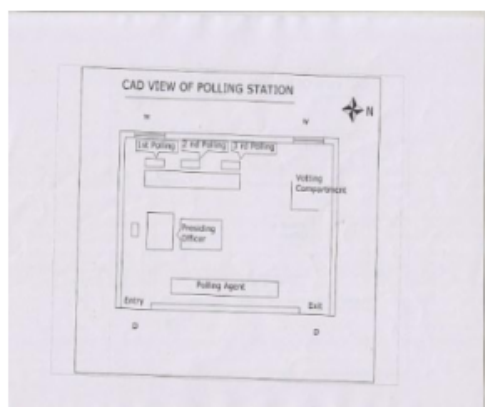

নির্বাচক নিবন্ধন আধিকারিকের স্বাক্ষর

Nazri Naksha

Google Map View

Polling Station Building Front View

Polling Station Front View

Cad View

Key MAP View

বিধানসভা নির্বাচনক্ষেত্রের নং, নাম : 246-রঘুনাথপুর
ভাগ নং, নাম : 1-বড়বাগান(আংশিক),নন্দীপাড়া,মন্ডলপাড়া,মাজীপাড়া,তাঁতিপাড়া,সড়কধার