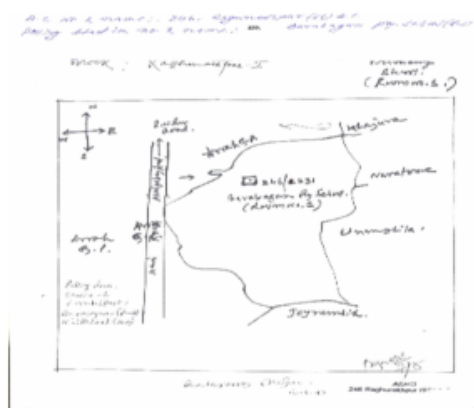

Nazri Naksha