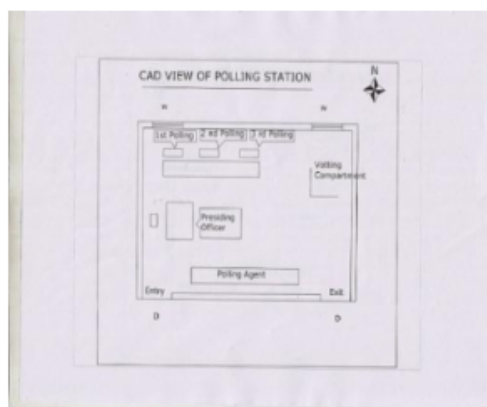

নির্বাচক নিবন্ধন আধিকারিকের স্বাক্ষর

Nazri Naksha

Google Map View

Polling Station Building Front View

Polling Station Front View

Cad View

Key MAP View

বিধানসভা নির্বাচনক্ষেত্রের নং, নাম : 246-রঘুনাথপুর
ভাগ নং, নাম : 1-বড়বাগান(আংশিক),নীলপাহাড়ী,আড়গলি,বাউরীপাড়া,সড়কধার,মাজীপাড়া,নন্দীপাড়া,তাঁতিপাড়া