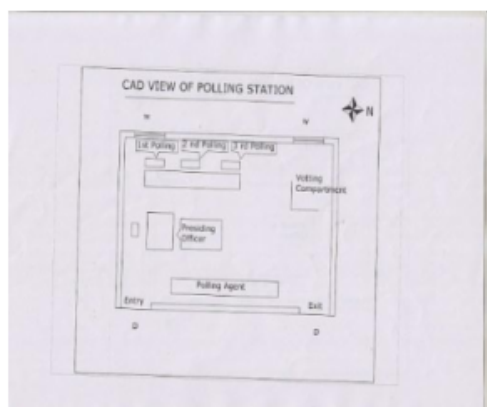

নির্বাচক নিবন্ধন আধিকারিকের স্বাক্ষর

Nazri Naksha

Google Map View

Polling Station Building Front View

Polling Station Front View

Cad View

Key MAP View

1 নাম : বাবন বাউরী পিতার নাম: সহদেব বাউরী বাড়ির নং : n0138 বয়স : 43 লিঙ্গ : পুরুষ	ZJZ1351071 ফটো উপলব্ধ	2 নাম : সরুপা আচার্য্যবাউরী স্বামীর নাম: বাবন বাউরী বাড়ির নং : নং0138 বয়স : 44 লিঙ্গ : মহিলা	KFG2821916 ফটো উপলব্ধ	3 নাম : মঙ্গলা কর্মকার স্বামীর নাম: সমীর কর্মকার বাড়ির নং : n0008 বয়স : 33 লিঙ্গ : মহিলা	ZJZ1611623 ফটো উপলব্ধ
4 নাম : অরুণ গঁরাই পিতার নাম: রমেশ চন্দ্র গঁরাই বাড়ির নং : n0087 বয়স : 32 লিঙ্গ : পুরুষ	ZJZ1611169 ফটো উপলব্ধ	5 নাম : মহাদেব গঁরাই পিতার নাম: শ্যামাপদ গঁরাই বাড়ির নং : n0089 বয়স : 35 লিঙ্গ : পুরুষ	ZJZ1611318 ফটো উপলব্ধ	6 নাম : টুকু গঁরাই স্বামীর নাম: মহাদেব গঁরাই বাড়ির নং : নং0089 বয়স : 24 লিঙ্গ : মহিলা	ZJZ2515856 ফটো উপলব্ধ
7 নাম : বৈদ্যনাথ গঁরাই পিতার নাম: ধরনীধর গঁরাই বাড়ির নং : 26 বয়স : 34 লিঙ্গ : পুরুষ	ZJZ1611508 ফটো উপলব্ধ	8 নাম : উত্তম গঁরাই পিতার নাম: কালিপদ গঁরাই বাড়ির নং : n0088 বয়স : 34 লিঙ্গ : পুরুষ	ZJZ1611532 ফটো উপলব্ধ	9 নাম : আল্লা গঁরাই স্বামীর নাম: উত্তম গঁরাই বাড়ির নং : n0088 বয়স : 31 লিঙ্গ : মহিলা	ZJZ2198554 ফটো উপলব্ধ
10 নাম : শীলা বাউরী পিতার নাম: মাগারাম বাউরী বাড়ির নং : n0110 বয়স : 32 লিঙ্গ : মহিলা	ZJZ2166890 ফটো উপলব্ধ	11 নাম : রাজীব চন্দ্র পিতার নাম: সুনীল চন্দ্র বাড়ির নং : n0110 বয়স : 49 লিঙ্গ : পুরুষ	ZJZ1611201 ফটো উপলব্ধ	12 নাম : সমান্তি চন্দ্র স্বামীর নাম: রাজীব চন্দ্র বাড়ির নং : n0110 বয়স : 40 লিঙ্গ : মহিলা	ZJZ1611540 ফটো উপলব্ধ
13 নাম : মুন্না সিংহ স্বামীর নাম: দিব্যেন্দু চন্দ্র বাড়ির নং : n0109 বয়স : 45 লিঙ্গ : মহিলা	BRD1636976 ফটো উপলব্ধ	14 নাম : রিয়া দাস স্বামীর নাম: রাজু দাস বাড়ির নং : n0012 বয়স : 31 লিঙ্গ : মহিলা	ZJZ1877414 ফটো উপলব্ধ	15 নাম : অশোক দাস পিতার নাম: অমল্য দাস বাড়ির নং : n0036 বয়স : 32 লিঙ্গ : পুরুষ	ZJZ1611284 ফটো উপলব্ধ
16 নাম : কল্যান দে পিতার নাম: স্বপন কুমার দে বাড়ির নং : n0072 বয়স : 37 লিঙ্গ : পুরুষ	ZJZ1611326 ফটো উপলব্ধ	17 নাম : শিপ্রা দে স্বামীর নাম: শ্যামল দে বাড়ির নং : n0072 বয়স : 33 লিঙ্গ : মহিলা	ZJZ1611557 ফটো উপলব্ধ	18 নাম : অনুপম দে পিতার নাম: হরেন দে বাড়ির নং : n0075 বয়স : 33 লিঙ্গ : পুরুষ	ZJZ1611599 ফটো উপলব্ধ
19 নাম : বাপি দে পিতার নাম: রামপ্রসাদ দে বাড়ির নং : n0076 বয়স : 32 লিঙ্গ : পুরুষ	ZJZ1611342 ফটো উপলব্ধ	20 নাম : কাজল দে স্বামীর নাম: বাপি দে বাড়ির নং : এন0076 বয়স : 27 লিঙ্গ : মহিলা	SYG1796820 ফটো উপলব্ধ	21 নাম : অঞ্জু দে স্বামীর নাম: কল্যাণ দে বাড়ির নং : এন0072 বয়স : 25 লিঙ্গ : মহিলা	ZJZ2315620 ফটো উপলব্ধ
22 নাম : মৌসুমী নন্দী স্বামীর নাম: উৎপল নন্দী বাড়ির নং : n0159 বয়স : 35 লিঙ্গ : মহিলা	ZJZ1979350 ফটো উপলব্ধ	23 নাম : রাজেশ বাউরী পিতার নাম: বাঘু বাউরী বাড়ির নং : n0101 বয়স : 27 লিঙ্গ : পুরুষ	ZJZ2237592 ফটো উপলব্ধ	24 নাম : রিয়া বাউরী পিতার নাম: বানেশ্বর বাউরী বাড়ির নং : n0095 বয়স : 26 লিঙ্গ : মহিলা	ZJZ2198521 ফটো উপলব্ধ
25 নাম : রাজলক্ষী বাউরী (মণ্ডল) স্বামীর নাম: সুভাশিষ মণ্ডল বাড়ির নং : n0105 বয়স : 42 লিঙ্গ : মহিলা	ZJZ0715581 ফটো উপলব্ধ	26 নাম : সঞ্জিতা বাউরী পিতার নাম: নিমাই বাউরী বাড়ির নং : আদ্রা বয়স : 26 লিঙ্গ : মহিলা	ZJZ2166759 ফটো উপলব্ধ	27 নাম : মালা বাউরী স্বামীর নাম: সঞ্জয় বাউরী বাড়ির নং : n0019 বয়স : 35 লিঙ্গ : মহিলা	ZJZ2198547 ফটো উপলব্ধ
28 নাম : শিবানী বাউরী স্বামীর নাম: শুভজিৎ বাউরী বাড়ির নং : n0039 বয়স : 26 লিঙ্গ : মহিলা	ZJZ2198570 ফটো উপলব্ধ	29 নাম : অভিষেক বাউরী পিতার নাম: নিমাই বাউরী বাড়ির নং : আদ্রা বয়স : 25 লিঙ্গ : পুরুষ	ZJZ2311231 ফটো উপলব্ধ	30 নাম : শকুন্তলা বাউরী স্বামীর নাম: বাঘু বাউরী বাড়ির নং : n0101 বয়স : 56 লিঙ্গ : মহিলা	ZJZ0848747 ফটো উপলব্ধ