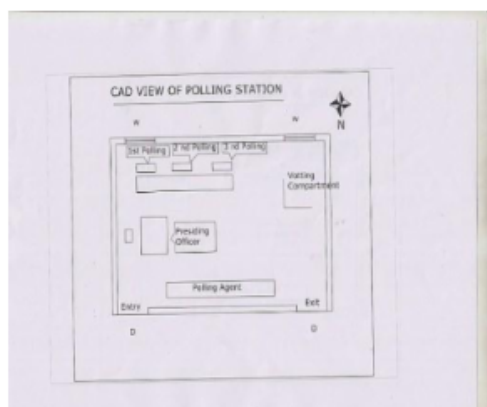

নির্বাচক নিবন্ধন আধিকারিকের স্বাক্ষর

Nazri Naksha

Google Map View

Polling Station Building Front View

Polling Station Front View

Cad View

Key MAP View

বিধানসভা নির্বাচনক্ষেত্রের নং, নাম : 246-রঘুনাথপুর
ভাগ নং, নাম : 1-আড়রা(আংশিক) আচার্য্য,চৌবে,কুস্তকার,বাউরী ও কর্মকার পাড়া(আংশিক)