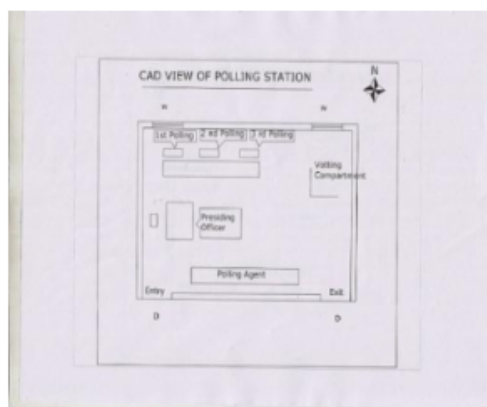

নির্বাচক নিবন্ধন আধিকারিকের স্বাক্ষর

Nazri Naksha

Google Map View

Polling Station Building Front View

Polling Station Front View

Cad View

Key MAP View

1 নাম : রাম তপস্যা পিতার নাম: যাদু বাড়ির নং : n0439 বয়স : 72 লিঙ্গ : পুরুষ	ZJZ2089191 ফটো উপলব্ধ	2 নাম : ববিতা দেবী স্বামীর নাম: অখিলেশ কুমার যাদব বাড়ির নং : n0053 বয়স : 31 লিঙ্গ : মহিলা	ZJZ1879543 ফটো উপলব্ধ	3 নাম : জিতেন্দ্র কুমার পিতার নাম: উগ্রনারায়ন প্রসাদ বাড়ির নং : n0053 বয়স : 48 লিঙ্গ : পুরুষ	KFG3721834 ফটো উপলব্ধ
4 নাম : অবদেশ কুমার যাদব পিতার নাম: রাজারাম যাদব বাড়ির নং : n0053 বয়স : 34 লিঙ্গ : পুরুষ	ZJZ1353960 ফটো উপলব্ধ	5 নাম : মনোজ কুমার মুনকা পিতার নাম: মদন লাল মুনকা বাড়ির নং : n0002 বয়স : 62 লিঙ্গ : পুরুষ	WB/35/241/402370 ফটো উপলব্ধ	6 নাম : পৌরব কুমার মুনকা পিতার নাম: মনোজ মুনকা বাড়ির নং : n0002 বয়স : 33 লিঙ্গ : পুরুষ	ZJZ1612399 ফটো উপলব্ধ
7 নাম : নিকিতা কুমারী পিতার নাম: বিসবাস সাও বাড়ির নং : n0437 বয়স : 28 লিঙ্গ : মহিলা	ZJZ2089100 ফটো উপলব্ধ	8 নাম : পিংকি কুমারী পিতার নাম: শিউ প্রসাদ বাড়ির নং : n0041 বয়স : 46 লিঙ্গ : মহিলা	ZJZ1354257 ফটো উপলব্ধ	# 9 নাম : গোবিন্দ প্রসাদ পিতার নাম: ফিরাজি লাল বাড়ির নং : n0041 বয়স : 76 লিঙ্গ : পুরুষ	ZJZ2836732 ফটো উপলব্ধ
10 নাম : গীতা দেবী স্বামীর নাম: শিও প্রসাদ বাড়ির নং : n0041 বয়স : 73 লিঙ্গ : মহিলা	KFG0516443 ফটো উপলব্ধ	11 নাম : রজনী কুমারী পিতার নাম: দিলীপ প্রসাদ বাড়ির নং : n0041 বয়স : 36 লিঙ্গ : মহিলা	ZJZ1354240 ফটো উপলব্ধ	12 নাম : রাজেশ কুমার পিতার নাম: শিও প্রসাদ বাড়ির নং : n0041 বয়স : 53 লিঙ্গ : পুরুষ	KFG0680652 ফটো উপলব্ধ
13 নাম : নিশা দেবী স্বামীর নাম: রাজেশ কুমার বাড়ির নং : n0041 বয়স : 38 লিঙ্গ : মহিলা	ZJZ0731281 ফটো উপলব্ধ	14 নাম : স্বাবন কুমার পিতার নাম: গোবিন্দ বাড়ির নং : n0041 বয়স : 47 লিঙ্গ : পুরুষ	KFG3855467 ফটো উপলব্ধ	15 নাম : বিকি প্রসাদ পিতার নাম: দিলিপ প্রসাদ বাড়ির নং : n0041 বয়স : 39 লিঙ্গ : পুরুষ	KFG3795374 ফটো উপলব্ধ
16 নাম : রবি ঠাকুর পিতার নাম: নরেশ ঠাকুর বাড়ির নং : n0041 বয়স : 35 লিঙ্গ : পুরুষ	ZJZ1354208 ফটো উপলব্ধ	17 নাম : রাজা রাম পিতার নাম: শিও শঙ্কর বাড়ির নং : n0053 বয়স : 66 লিঙ্গ : পুরুষ	WB/35/241/402306 ফটো উপলব্ধ	18 নাম : বারো দেবী স্বামীর নাম: রাজা রাম বাড়ির নং : n0053 বয়স : 61 লিঙ্গ : মহিলা	WB/35/241/402319 ফটো উপলব্ধ
19 নাম : অজয় কুমার যাদব পিতার নাম: রাজা রাম বাড়ির নং : n0053 বয়স : 49 লিঙ্গ : পুরুষ	KFG2125185 ফটো উপলব্ধ	20 নাম : রিমা দেবী স্বামীর নাম: অজয় কুমার যাদব বাড়ির নং : n0053 বয়স : 48 লিঙ্গ : মহিলা	ZJZ1014810 ফটো উপলব্ধ	21 নাম : অখিলেশ কুমার যাদব পিতার নাম: রাজা রাম বাড়ির নং : n0053 বয়স : 37 লিঙ্গ : পুরুষ	ZJZ0733170 ফটো উপলব্ধ
22 নাম : হামিদা খাতুন পিতার নাম: পিরবক্স বাড়ির নং : n0038 বয়স : 55 লিঙ্গ : মহিলা	KFG3347952 ফটো উপলব্ধ	23 নাম : ব্রীজেশ কুমার মুনকা পিতার নাম: নেমী চাঁদ মুনকা বাড়ির নং : n0038 বয়স : 52 লিঙ্গ : পুরুষ	WB/35/241/402219 ফটো উপলব্ধ	24 নাম : রেখা মুন্কা স্বামীর নাম: বীরজেশ কুমার মুন্কা বাড়ির নং : n0038 বয়স : 49 লিঙ্গ : মহিলা	KFG3347978 ফটো উপলব্ধ
25 নাম : ভূপেশ কুমার পিতার নাম: নেমী চাঁদ কুমার বাড়ির নং : n0038 বয়স : 49 লিঙ্গ : পুরুষ	KFG3347960 ফটো উপলব্ধ	26 নাম : অলোক কুমার পিতার নাম: মাধবেশ্বর করন বাড়ির নং : n0147 বয়স : 62 লিঙ্গ : পুরুষ	KFG3725181 ফটো উপলব্ধ	27 নাম : রাজসালাম পুরিয়া পিতার নাম: কাশিনাথ পুরিয়া বাড়ির নং : n0003 বয়স : 72 লিঙ্গ : পুরুষ	WB/35/241/402294 ফটো উপলব্ধ
28 নাম : সারদা সালম পুরিয়া স্বামীর নাম: রাজু বাড়ির নং : n0003 বয়স : 67 লিঙ্গ : মহিলা	WB/35/241/402094 ফটো উপলব্ধ	29 নাম : বাবলু সালম পুরিয়া পিতার নাম: রাজু সালম পুরিয়া বাড়ির নং : n0003 বয়স : 49 লিঙ্গ : পুরুষ	ZJZ0849893 ফটো উপলব্ধ	30 নাম : রঞ্জিতা সালম পুরিয়া পিতার নাম: রাজু সালম পুরিয়া বাড়ির নং : n0003 বয়স : 43 লিঙ্গ : মহিলা	ZJZ0849885 ফটো উপলব্ধ