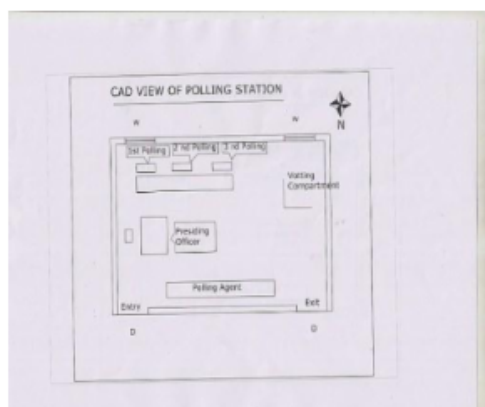

নির্বাচক নিবন্ধন আধিকারিকের স্বাক্ষর

Nazri Naksha

Google Map View

Polling Station Building Front View

Polling Station Front View

Cad View

Key MAP View

1 নাম : মহতাব আলি পিতার নাম: মহঃ ইসুফ বাড়ির নং : n0049 বয়স : 36 লিঙ্গ : পুরুষ	ZJZ1355908 ফটো উপলব্ধ	2 নাম : আশা খাতুন পিতার নাম: মহঃ ইউসুফ বাড়ির নং : n0049 বয়স : 42 লিঙ্গ : মহিলা	KFG3489721 ফটো উপলব্ধ	3 নাম : মহ ইউসুফ পিতার নাম: মকবুল বাড়ির নং : n0049 বয়স : 71 লিঙ্গ : পুরুষ	KFG3722675 ফটো উপলব্ধ
4 নাম : সাহাজ্জাদি খাতুন স্বামীর নাম: মহঃ রাজু বাড়ির নং : n0046 বয়স : 33 লিঙ্গ : মহিলা	ZJZ1898691 ফটো উপলব্ধ	5 নাম : মহঃ রাজু পিতার নাম: এক্কের আলি বাড়ির নং : n0046 বয়স : 40 লিঙ্গ : পুরুষ	KFG3489705 ফটো উপলব্ধ	6 নাম : মহরম আলি পিতার নাম: আক্কেল আলি বাড়ির নং : n0046 বয়স : 45 লিঙ্গ : পুরুষ	ZJZ0850198 ফটো উপলব্ধ
7 নাম : শাকিলা খাতুন স্বামীর নাম: রহমত বাড়ির নং : n0046 বয়স : 57 লিঙ্গ : মহিলা	KFG0518456 ফটো উপলব্ধ	8 নাম : মহঃ সনু মায়ের নাম: জাহিদা খাতুন বাড়ির নং : n0046 বয়স : 37 লিঙ্গ : পুরুষ	ZJZ1355817 ফটো উপলব্ধ	9 নাম : অসগর আলী পিতার নাম: মহঃ আলী বাড়ির নং : n0045 বয়স : 32 লিঙ্গ : পুরুষ	ZJZ1735455 ফটো উপলব্ধ
10 নাম : রুমি খাতুন পিতার নাম: মহঃ আলি বাড়ির নং : n0045 বয়স : 36 লিঙ্গ : মহিলা	ZJZ1355700 ফটো উপলব্ধ	11 নাম : কুরবান আলি পিতার নাম: এক্কের বাড়ির নং : n0045 বয়স : 56 লিঙ্গ : পুরুষ	KFG2035475 ফটো উপলব্ধ	12 নাম : এমডি মুস্তাক পিতার নাম: নূর মহম্মাদ বাড়ির নং : n0041 বয়স : 30 লিঙ্গ : পুরুষ	ZJZ1898766 ফটো উপলব্ধ
13 নাম : সুশীল চৌধুরী পিতার নাম: বীরবল চৌধুরী বাড়ির নং : n0041 বয়স : 57 লিঙ্গ : পুরুষ	ZJZ1880152 ফটো উপলব্ধ	14 নাম : মহঃ কালাম মায়ের নাম: আসারুন বিবি বাড়ির নং : n0041 বয়স : 33 লিঙ্গ : পুরুষ	ZJZ1735414 ফটো উপলব্ধ	15 নাম : মহঃ সেলিম মায়ের নাম: আসারুন বিবি বাড়ির নং : n0041 বয়স : 38 লিঙ্গ : পুরুষ	ZJZ1735380 ফটো উপলব্ধ
16 নাম : তায়েবা খাতুন স্বামীর নাম: মোহম্মাদ ইরফাজ বাড়ির নং : 0070 বয়স : 22 লিঙ্গ : মহিলা	ZJZ2708295 ফটো উপলব্ধ	17 নাম : বাদশা খান পিতার নাম: জব্বার খান বাড়ির নং : n0062 বয়স : 30 লিঙ্গ : পুরুষ	ZJZ1898683 ফটো উপলব্ধ	18 নাম : শবনম পারভিন স্বামীর নাম: মহম্মাদ সালাম খান বাড়ির নং : n0062 বয়স : 34 লিঙ্গ : মহিলা	ZJZ1542075 ফটো উপলব্ধ
19 নাম : মহঃ ওয়ালিদ খান পিতার নাম: মহঃ আব্দুল খান বাড়ির নং : n0062 বয়স : 40 লিঙ্গ : পুরুষ	KFG3855970 ফটো উপলব্ধ	20 নাম : মহঃ সালাম খান পিতার নাম: জব্বার খান বাড়ির নং : n0062 বয়স : 40 লিঙ্গ : পুরুষ	KFG3855988 ফটো উপলব্ধ	21 নাম : মহে রাফত স্বামীর নাম: আবদুল কালাম খান বাড়ির নং : এন0125 বয়স : 51 লিঙ্গ : মহিলা	KFG3350097 ফটো উপলব্ধ
22 নাম : রাজিয়া খাতুন স্বামীর নাম: মহঃঅবজল বাড়ির নং : n0123 বয়স : 46 লিঙ্গ : মহিলা	KFG3723087 ফটো উপলব্ধ	23 নাম : শাহাবাজ খান পিতার নাম: তাহির খান বাড়ির নং : n0107 বয়স : 31 লিঙ্গ : পুরুষ	ZJZ1980515 ফটো উপলব্ধ	24 নাম : মেহতাব খান পিতার নাম: জাহিদ খান বাড়ির নং : n0107 বয়স : 56 লিঙ্গ : পুরুষ	KFG3722915 ফটো উপলব্ধ
25 নাম : সাহিদা খাতুন স্বামীর নাম: সাহিদ বাড়ির নং : n0107 বয়স : 71 লিঙ্গ : মহিলা	KFG2035624 ফটো উপলব্ধ	26 নাম : ফিরোজ খান পিতার নাম: সাহিদ খান বাড়ির নং : 120/1388 বয়স : 40 লিঙ্গ : পুরুষ	KFG3489788 ফটো উপলব্ধ	27 নাম : ইরফান হুসেন পিতার নাম: মহঃ অসরফ বাড়ির নং : n0092 বয়স : 31 লিঙ্গ : পুরুষ	ZJZ1735497 ফটো উপলব্ধ
28 নাম : মহম্মাদ ইমরান হোসেন পিতার নাম: আসরফ আলি বাড়ির নং : n0092 বয়স : 35 লিঙ্গ : পুরুষ	ZJZ0850248 ফটো উপলব্ধ	29 নাম : নাজমা খাতুন পিতার নাম: সেখ বসিরুদ্দিন বাড়ির নং : n0092 বয়স : 49 লিঙ্গ : মহিলা	ZJZ1513647 ফটো উপলব্ধ	30 নাম : সামসুন্নিসা স্বামীর নাম: আসরাফ বাড়ির নং : n0092 বয়স : 56 লিঙ্গ : মহিলা	KFG3722634 ফটো উপলব্ধ