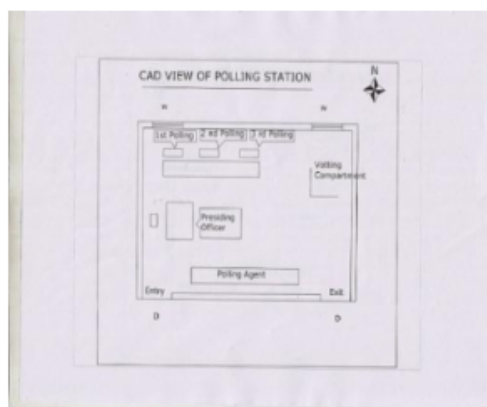

নির্বাচক নিবন্ধন আধিকারিকের স্বাক্ষর

Nazri Naksha

Google Map View

Polling Station Building Front View

Polling Station Front View

Cad View

Key MAP View

#2 1 নাম : সেখ নসিম পিতার নাম: সেখ সোনা বাড়ির নং : n0024 বয়স : 35 লিঙ্গ : পুরুষ	ZJZ1613314 ফটো উপলব্ধ	2 নাম : সাইকুন বিবি স্বামীর নাম: আবদুল রজ্জাক শেখ বাড়ির নং : n0021 বয়স : 62 লিঙ্গ : মহিলা	ZJZ1517192 ফটো উপলব্ধ	3 নাম : আমির সেক পিতার নাম: রজ্জাক সেক বাড়ির নং : n0021 বয়স : 50 লিঙ্গ : পুরুষ	WB/35/241/396439 ফটো উপলব্ধ
4 নাম : আয়ুব শেখ পিতার নাম: রজ্জাক শেখ বাড়ির নং : n0021 বয়স : 50 লিঙ্গ : পুরুষ	KFG3344421 ফটো উপলব্ধ	5 নাম : সেখ ইকরাম পিতার নাম: সেখ আবদুল রজ্জাক বাড়ির নং : n0021 বয়স : 39 লিঙ্গ : পুরুষ	KFG3854361 ফটো উপলব্ধ	6 নাম : এস.কে. ইমরান পিতার নাম: এস. কে. আব্দুল রেজ্জাক বাড়ির নং : n0021 বয়স : 38 লিঙ্গ : পুরুষ	KFG3854312 ফটো উপলব্ধ
7 নাম : শবনম বেগম স্বামীর নাম: আমির সেক বাড়ির নং : এন0025 বয়স : 48 লিঙ্গ : মহিলা	ZJZ2762839 ফটো উপলব্ধ	8 নাম : মহঃ হাকিম পিতার নাম: মহঃ হামিদ বাড়ির নং : n0077 বয়স : 48 লিঙ্গ : পুরুষ	ZJZ1613587 ফটো উপলব্ধ	9 নাম : গুলসন বিবি স্বামীর নাম: সেখ মুসলিম বাড়ির নং : n0077 বয়স : 36 লিঙ্গ : মহিলা	ZJZ1613660 ফটো উপলব্ধ
10 নাম : মাধুরী কুমারী পিতার নাম: আশারফি লাল বাড়ির নং : n0077 বয়স : 29 লিঙ্গ : মহিলা	ZJZ1981463 ফটো উপলব্ধ	11 নাম : কামরুননিশা বিবি স্বামীর নাম: সেলিম আনসারী বাড়ির নং : n0193 বয়স : 62 লিঙ্গ : মহিলা	WB/34/238/159127 ফটো উপলব্ধ	12 নাম : এম. ডি. চঞ্চল পিতার নাম: এম. ডি রাকেশ বাড়ির নং : n0165 বয়স : 31 লিঙ্গ : পুরুষ	ZJZ1736347 ফটো উপলব্ধ
13 নাম : সবিতা দেবী স্বামীর নাম: রাজু প্রসাদ বাড়ির নং : n0211 বয়স : 50 লিঙ্গ : মহিলা	ZJZ1981414 ফটো উপলব্ধ	14 নাম : শীলা কুমারী পিতার নাম: মোতিলাল প্রসাদ বাড়ির নং : n0212 বয়স : 42 লিঙ্গ : মহিলা	ZJZ1981422 ফটো উপলব্ধ	15 নাম : সঞ্জয় বর্মা পিতার নাম: দিনেশ বর্মা বাড়ির নং : n0153 বয়স : 56 লিঙ্গ : পুরুষ	GPF2084390 ফটো উপলব্ধ
16 নাম : কে ডি রামনা পিতার নাম: কে আপ্পা রাও বাড়ির নং : n0244 বয়স : 71 লিঙ্গ : পুরুষ	ZJZ2090827 ফটো উপলব্ধ	17 নাম : কে সুধাকর পিতার নাম: কে ডি রামনা বাড়ির নং : n0246 বয়স : 38 লিঙ্গ : পুরুষ	ZJZ2090843 ফটো উপলব্ধ	18 নাম : কে বিজয় কুমার পিতার নাম: কে ডি রামনা বাড়ির নং : n0247 বয়স : 37 লিঙ্গ : পুরুষ	ZJZ2090850 ফটো উপলব্ধ
19 নাম : শিলা দেবী স্বামীর নাম: রাজেন্দ্র প্রসাদ বাড়ির নং : n0249 বয়স : 51 লিঙ্গ : মহিলা	ZJZ2090959 ফটো উপলব্ধ	20 নাম : বিশাল কুমার পিতার নাম: আশারফি লাল কুমার বাড়ির নং : n0077 বয়স : 32 লিঙ্গ : পুরুষ	ZJZ1613322 ফটো উপলব্ধ	21 নাম : নবীন কুমার সিনহা পিতার নাম: রবিন্দ্র নাথ সিনহা বাড়ির নং : n0017 বয়স : 60 লিঙ্গ : পুরুষ	ZJZ1517176 ফটো উপলব্ধ
22 নাম : মহঃ নুরুল হক পিতার নাম: আব্দুল হক বাড়ির নং : n0107 বয়স : 67 লিঙ্গ : পুরুষ	ZJZ1613462 ফটো উপলব্ধ	23 নাম : মহঃ জিয়াউল হক পিতার নাম: মহঃ নুরুল হক বাড়ির নং : n0107 বয়স : 39 লিঙ্গ : পুরুষ	KFG3488509 ফটো উপলব্ধ	24 নাম : রেনু দেবী স্বামীর নাম: মোহন কুমার রাম বাড়ির নং : n0100 বয়স : 45 লিঙ্গ : মহিলা	KFG3488145 ফটো উপলব্ধ
25 নাম : নুরজাহান বেগম স্বামীর নাম: আনজার হুসেন বাড়ির নং : n0195 বয়স : 42 লিঙ্গ : মহিলা	ZJZ1899327 ফটো উপলব্ধ	26 নাম : শ্রীবাস্তববিজয় পিতার নাম: মঙ্গল শ্রীবাস্তব বাড়ির নং : n0017 বয়স : 68 লিঙ্গ : পুরুষ	WB/35/241/396111 ফটো উপলব্ধ	27 নাম : প্রমিলা দেবী স্বামীর নাম: শ্রীবাস্তববিজয় দেবী বাড়ির নং : n0017 বয়স : 64 লিঙ্গ : মহিলা	WB/35/241/396114 ফটো উপলব্ধ
28 নাম : সীমা সিনহা স্বামীর নাম: নবীন কুমার সিনহা বাড়ির নং : n0017 বয়স : 54 লিঙ্গ : মহিলা	ZJZ1358050 ফটো উপলব্ধ	29 নাম : পূজা কুমারী পিতার নাম: নবীন কুমার সিনহা বাড়ির নং : n0017 বয়স : 32 লিঙ্গ : মহিলা	ZJZ1736438 ফটো উপলব্ধ	30 নাম : আরতী কুমারী পিতার নাম: নবীন কুমার সিনহা বাড়ির নং : n0017 বয়স : 31 লিঙ্গ : মহিলা	ZJZ1736446 ফটো উপলব্ধ