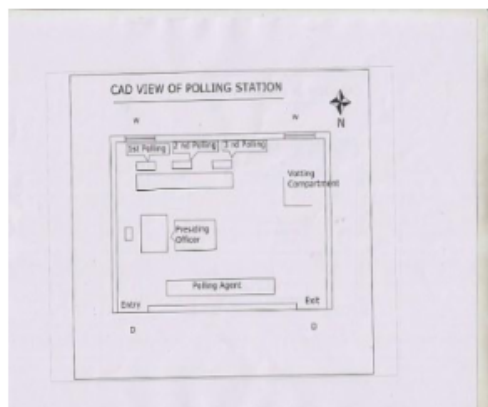

নির্বাচক নিবন্ধন আধিকারিকের স্বাক্ষর

Nazri Naksha

Google Map View

Polling Station Building Front View

Polling Station Front View

Cad View

Key MAP View

1 নাম : অশেষ কুমার গোস্বামী পিতার নাম: রামু গোস্বামী বাড়ির নং : n0012 বয়স : 62 লিঙ্গ : পুরুষ	KFG3336047 ফটো উপলব্ধ	2 নাম : পরিক্ষিত গোস্বামী পিতার নাম: সুমীল গোস্বামী বাড়ির নং : n0012 বয়স : 45 লিঙ্গ : পুরুষ	KFG2030831 ফটো উপলব্ধ	3 নাম : সুপর্ণা গোস্বামী স্বামীর নাম: পরিক্ষিত গোস্বামী বাড়ির নং : n0012 বয়স : 37 লিঙ্গ : মহিলা	ZJZ1996255 ফটো উপলব্ধ
4 নাম : হারাধন গোস্বামী পিতার নাম: রামরঞ্জন গোস্বামী বাড়ির নং : n0023 বয়স : 67 লিঙ্গ : পুরুষ	WB/35/241/393199 ফটো উপলব্ধ	5 নাম : রীনা গোস্বামী স্বামীর নাম: হারাধন গোস্বামী বাড়ির নং : n0023 বয়স : 59 লিঙ্গ : মহিলা	WB/35/241/393342 ফটো উপলব্ধ	6 নাম : অক্ষয় গোস্বামী পিতার নাম: মনোহর গোস্বামী বাড়ির নং : n0027 বয়স : 46 লিঙ্গ : পুরুষ	KFG2030989 ফটো উপলব্ধ
7 নাম : স্বেতা গোস্বামী স্বামীর নাম: গতিশ্বর গোস্বামী বাড়ির নং : n0027 বয়স : 67 লিঙ্গ : মহিলা	WB/35/241/393042 ফটো উপলব্ধ	8 নাম : সমীরন গোস্বামী পিতার নাম: গতিশ্বর গোস্বামী বাড়ির নং : n0027 বয়স : 44 লিঙ্গ : পুরুষ	KFG3793643 ফটো উপলব্ধ	9 নাম : শ্রাবনী গোস্বামী স্বামীর নাম: সমীরন গোস্বামী বাড়ির নং : n0027 বয়স : 35 লিঙ্গ : মহিলা	ZJZ1981620 ফটো উপলব্ধ
10 নাম : কালিদাসী গোস্বামী স্বামীর নাম: অজিত গোস্বামী বাড়ির নং : n0062 বয়স : 79 লিঙ্গ : মহিলা	WB/35/241/393412 ফটো উপলব্ধ	11 নাম : ক্ষুদিরাম গোস্বামী পিতার নাম: অজিত গোস্বামী বাড়ির নং : n0062 বয়স : 63 লিঙ্গ : পুরুষ	KFG3336005 ফটো উপলব্ধ	12 নাম : রীনা গোস্বামী স্বামীর নাম: ক্ষুদিরাম গোস্বামী বাড়ির নং : n0062 বয়স : 55 লিঙ্গ : মহিলা	WB/35/241/393134 ফটো উপলব্ধ
13 নাম : সোমা গোস্বামী পিতার নাম: ক্ষুদিরাম গোস্বামী বাড়ির নং : n0062 বয়স : 29 লিঙ্গ : মহিলা	ZJZ1981604 ফটো উপলব্ধ	14 নাম : সঞ্জলকুমার গোস্বামী পিতার নাম: অজিত গোস্বামী বাড়ির নং : n0062 বয়স : 61 লিঙ্গ : পুরুষ	KFG2030757 ফটো উপলব্ধ	15 নাম : সঞ্চিতা গোস্বামী স্বামীর নাম: সঞ্জল গোস্বামী বাড়ির নং : n0062 বয়স : 49 লিঙ্গ : মহিলা	KFG2031276 ফটো উপলব্ধ
16 নাম : কালিদাস গোস্বামী পিতার নাম: চিত্তরঞ্জন গোস্বামী বাড়ির নং : n0063 বয়স : 69 লিঙ্গ : পুরুষ	ZJZ1981711 ফটো উপলব্ধ	17 নাম : রেখা গোস্বামী স্বামীর নাম: কালিদাস গোস্বামী বাড়ির নং : n0063 বয়স : 63 লিঙ্গ : মহিলা	ZJZ1981703 ফটো উপলব্ধ	18 নাম : উজ্জল গোস্বামী পিতার নাম: কালিদাস গোস্বামী বাড়ির নং : n0063 বয়স : 42 লিঙ্গ : পুরুষ	ZJZ1981729 ফটো উপলব্ধ
19 নাম : রাশি গোস্বামী স্বামীর নাম: উজ্জল গোস্বামী বাড়ির নং : n0063 বয়স : 34 লিঙ্গ : মহিলা	ZJZ1981737 ফটো উপলব্ধ	20 নাম : মুনাল কান্তি গোস্বামী পিতার নাম: চিত্তরঞ্জন গোস্বামী বাড়ির নং : n0063 বয়স : 64 লিঙ্গ : পুরুষ	KFG3336013 ফটো উপলব্ধ	21 নাম : রীনা গোস্বামী স্বামীর নাম: মুনাল কান্তি গোস্বামী বাড়ির নং : n0063 বয়স : 58 লিঙ্গ : মহিলা	ZJZ2687085 ফটো উপলব্ধ
22 নাম : বন্দনা গোস্বামী স্বামীর নাম: অশেষ গোস্বামী বাড়ির নং : n0063 বয়স : 51 লিঙ্গ : মহিলা	WB/35/241/393341 ফটো উপলব্ধ	23 নাম : মৌসুমী গোস্বামী পিতার নাম: অশেষ গোস্বামী বাড়ির নং : n0186 বয়স : 32 লিঙ্গ : মহিলা	ZJZ1882638 ফটো উপলব্ধ	24 নাম : উৎপল গোস্বামী পিতার নাম: কালিদাস গোস্বামী বাড়ির নং : এন0063 বয়স : 38 লিঙ্গ : পুরুষ	KFG3340221 ফটো উপলব্ধ
25 নাম : জগন্নাথ গোস্বামী পিতার নাম: মনোহর গোস্বামী বাড়ির নং : n0027 বয়স : 47 লিঙ্গ : পুরুষ	KFG2030591 ফটো উপলব্ধ	26 নাম : সৌরভ গোস্বামী পিতার নাম: অশেষ গোস্বামী বাড়ির নং : n0012 বয়স : 28 লিঙ্গ : পুরুষ	ZJZ2091528 ফটো উপলব্ধ	27 নাম : দ্বীপপূরন গোস্বামী পিতার নাম: হারাধন গোস্বামী বাড়ির নং : n0023 বয়স : 28 লিঙ্গ : পুরুষ	ZJZ2091536 ফটো উপলব্ধ
28 নাম : অভিষেক গোস্বামী পিতার নাম: হারাধন গোস্বামী বাড়ির নং : n0023 বয়স : 26 লিঙ্গ : পুরুষ	ZJZ2203404 ফটো উপলব্ধ	29 নাম : প্রিয়ঙ্কা গোস্বামী স্বামীর নাম: উৎপল গোস্বামী বাড়ির নং : এন0063 বয়স : 31 লিঙ্গ : মহিলা	ZJZ2303659 ফটো উপলব্ধ	30 নাম : নয়ন মাল পিতার নাম: শানসা মাল বাড়ির নং : n0063 বয়স : 24 লিঙ্গ : পুরুষ	ZJZ2703957 ফটো উপলব্ধ