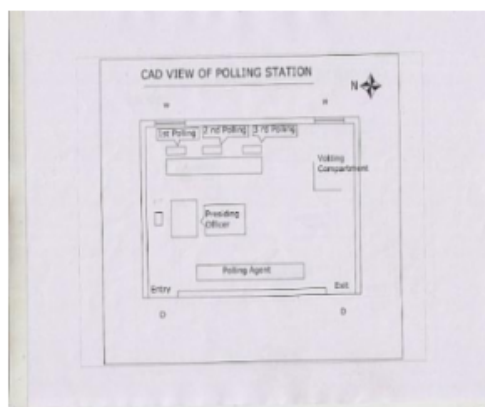

নির্বাচক নিবন্ধন আধিকারিকের স্বাক্ষর

Nazri Naksha

Google Map View

Polling Station Building Front View

Polling Station Front View

Cad View

Key MAP View

1 নাম : বি বেবি কুমারী পিতার নাম: বি.রামা রাও বাড়ির নং : n0021 বয়স : 30 লিঙ্গ : মহিলা	ZJZ1981950 ফটো উপলব্ধ	2 নাম : বি. শ্রীনিবাস রাও পিতার নাম: বি. রামা রাও বাড়ির নং : n0021 বয়স : 40 লিঙ্গ : পুরুষ	KFG3487725 ফটো উপলব্ধ	3 নাম : বি. ঈশ্বর রাও পিতার নাম: বি. রামা রাও বাড়ির নং : n0021 বয়স : 44 লিঙ্গ : পুরুষ	KFG3487717 ফটো উপলব্ধ
4 নাম : বি লক্ষী রাও পিতার নাম: বি রামা রাও বাড়ির নং : n0021 বয়স : 49 লিঙ্গ : মহিলা	ZJZ1361781 ফটো উপলব্ধ	5 নাম : বি. রামারাও পিতার নাম: বি. আঞ্জান স্বামী বাড়ির নং : n0021 বয়স : 75 লিঙ্গ : পুরুষ	KFG3335908 ফটো উপলব্ধ	6 নাম : বিজয়লক্ষী শর্মা স্বামীর নাম: রাজেন্দ্র শর্মা বাড়ির নং : n0021 বয়স : 57 লিঙ্গ : মহিলা	KFG3335924 ফটো উপলব্ধ
7 নাম : বি অনীতা রাও স্বামীর নাম: বি শ্রীনিবাস রাও বাড়ির নং : এন0021 বয়স : 24 লিঙ্গ : মহিলা	ZJZ2718146 ফটো উপলব্ধ	8 নাম : রামু কুমার পিতার নাম: ধনকু কুমার বাড়ির নং : n0224 বয়স : 60 লিঙ্গ : পুরুষ	SYG1114792 ফটো উপলব্ধ	9 নাম : সনজিৎ কুমার পিতার নাম: রামু কুমার বাড়ির নং : এন0224 বয়স : 35 লিঙ্গ : পুরুষ	SYG1114818 ফটো উপলব্ধ
10 নাম : সোনালী কুমারী স্বামীর নাম: বাপ্পা দে বাড়ির নং : 00 বয়স : 32 লিঙ্গ : মহিলা	WNM2148591 ফটো উপলব্ধ	11 নাম : দেবশীষ কর্মকার পিতার নাম: সুকুমার কর্মকার বাড়ির নং : এন001৫ বয়স : 26 লিঙ্গ : পুরুষ	ZJZ2203750 ফটো উপলব্ধ	12 নাম : অঞ্জনা কর্মকার স্বামীর নাম: সুকুমার কর্মকার বাড়ির নং : এন001৫ বয়স : 43 লিঙ্গ : মহিলা	KFG3793619 ফটো উপলব্ধ
13 নাম : ছবিরাণী কর্মকার স্বামীর নাম: অজিত কর্মকার বাড়ির নং : এন001৫ বয়স : 60 লিঙ্গ : মহিলা	KFG2109841 ফটো উপলব্ধ	14 নাম : করুনা কুমারী কর্মকার স্বামীর নাম: শিবু কর্মকার বাড়ির নং : নং0022 বয়স : 23 লিঙ্গ : মহিলা	ZJZ2500791 ফটো উপলব্ধ	15 নাম : অজিত কর্মকার পিতার নাম: নিত্যনন্দ কর্মকার বাড়ির নং : এন001৫ বয়স : 68 লিঙ্গ : পুরুষ	KFG2109858 ফটো উপলব্ধ
16 নাম : শুভাশিষ কর্মকার পিতার নাম: সুকুমার কর্মকার বাড়ির নং : এন001৫ বয়স : 25 লিঙ্গ : পুরুষ	ZJZ2267516 ফটো উপলব্ধ	17 নাম : সুকুমার কর্মকার পিতার নাম: গোপাল চন্দ্র কর্মকার বাড়ির নং : এন001৫ বয়স : 53 লিঙ্গ : পুরুষ	KFG2112126 ফটো উপলব্ধ	18 নাম : সরোজ কর্মকার পিতার নাম: অজিত কর্মকার বাড়ির নং : এন001৫ বয়স : 48 লিঙ্গ : পুরুষ	KFG2800373 ফটো উপলব্ধ
19 নাম : শুকলা কর্মকার স্বামীর নাম: সরোজ কর্মকার বাড়ির নং : এন001৫ বয়স : 30 লিঙ্গ : মহিলা	ZJZ1882893 ফটো উপলব্ধ	20 নাম : হাবলু কর্মকার পিতার নাম: শিবু কর্মকার বাড়ির নং : n0022 বয়স : 51 লিঙ্গ : পুরুষ	KFG3716040 ফটো উপলব্ধ	21 নাম : সমীর কর্মকার পিতার নাম: সুধাময় কর্মকার বাড়ির নং : n0022 বয়স : 30 লিঙ্গ : পুরুষ	ZJZ1883032 ফটো উপলব্ধ
22 নাম : সুধাময় কর্মকার পিতার নাম: নিত্যনন্দ কর্মকার বাড়ির নং : n0022 বয়স : 71 লিঙ্গ : পুরুষ	KFG3335981 ফটো উপলব্ধ	23 নাম : শিবু কর্মকার পিতার নাম: সুধাময় কর্মকার বাড়ির নং : n0022 বয়স : 42 লিঙ্গ : পুরুষ	KFG3717873 ফটো উপলব্ধ	24 নাম : অঞ্জলী চক্রবর্তী স্বামীর নাম: শ্যামল চক্রবর্তী বাড়ির নং : n0019 বয়স : 59 লিঙ্গ : মহিলা	KFG3336096 ফটো উপলব্ধ
25 নাম : জগন্নাথ চক্রবর্তী পিতার নাম: শ্যামল চক্রবর্তী বাড়ির নং : n0019 বয়স : 35 লিঙ্গ : পুরুষ	ZJZ1361799 ফটো উপলব্ধ	26 নাম : প্রতিমা চ্যাটার্জী পিতার নাম: শ্যামল চ্যাটার্জী বাড়ির নং : n0019 বয়স : 38 লিঙ্গ : মহিলা	ZJZ1361807 ফটো উপলব্ধ	27 নাম : দানু রায় চক্রবর্তী স্বামীর নাম: জগন্নাথ চক্রবর্তী বাড়ির নং : নং0019 বয়স : 27 লিঙ্গ : মহিলা	WIT2046860 ফটো উপলব্ধ
28 নাম : আদিত্য চ্যাটার্জী মায়ের নাম: প্রতিমা চ্যাটার্জী বাড়ির নং : এন0019 বয়স : 21 লিঙ্গ : পুরুষ	ZJZ2641264 ফটো উপলব্ধ	29 নাম : সরলাবালা চৌধুরী স্বামীর নাম: রামকৃষ্ণ চৌধুরী বাড়ির নং : n0066 বয়স : 76 লিঙ্গ : মহিলা	KFG3336112 ফটো উপলব্ধ	30 নাম : নমিতা মিশ্র স্বামীর নাম: রামপ্রসাদ মিশ্র বাড়ির নং : n0066 বয়স : 49 লিঙ্গ : মহিলা	KFG3793635 ফটো উপলব্ধ