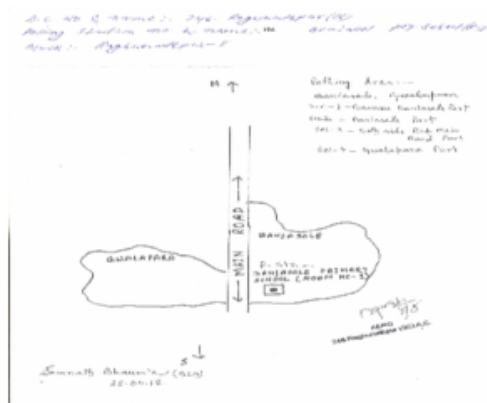

Nazri Naksha