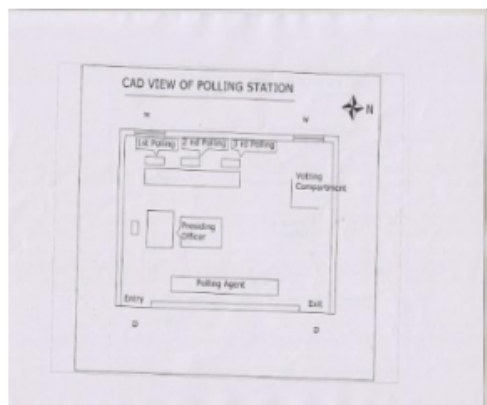

নির্বাচক নিবন্ধন আধিকারিকের স্বাক্ষর

Nazri Naksha

Google Map View

Polling Station Building Front View

Polling Station Front View

Cad View

Key MAP View

বিধানসভা নির্বাচনকেন্দ্রের নং, নাম : 246-রঘুনাথপুর  
ভাগ নং, নাম : 1-আপার বেনিয়াসোল (গোয়াল পাড়া)