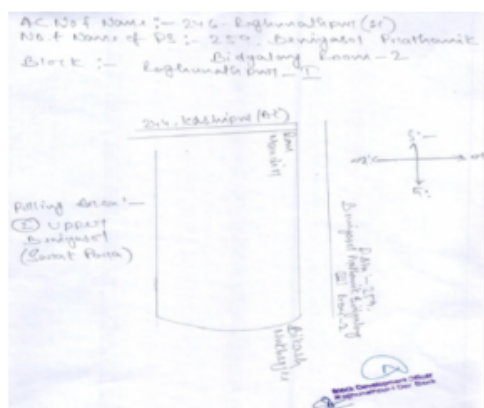

Nazri Naksha