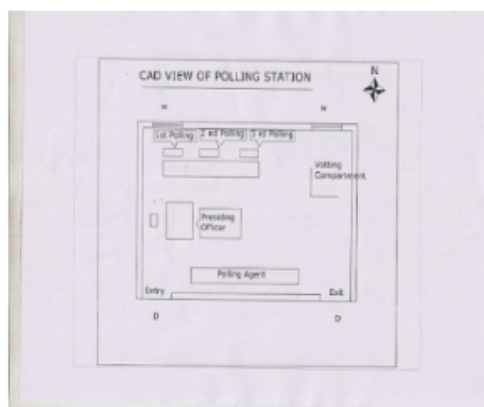

নির্বাচক নিবন্ধন আধিকারিকের স্বাক্ষর

Nazri Naksha

Google Map View

Polling Station Building Front View

Polling Station Front View

Cad View

Key MAP View

1 নাম : পি সুশীলা রানী স্বামীর নাম: পি শ্রীনিবাস রাও বাড়ির নং : n0172 বয়স : 78 লিঙ্গ : মহিলা	ZJZ1523596 ফটো উপলব্ধ	2 নাম : হীরালাল পিতার নাম: বিসুন্দ রাম বাড়ির নং : n0570 বয়স : 60 লিঙ্গ : মহিলা	JPF2296796 ফটো উপলব্ধ	3 নাম : নাহিদ পারবীন পিতার নাম: আব্দুল সালাম বাড়ির নং : n0222 বয়স : 31 লিঙ্গ : মহিলা	ZJZ2092120 ফটো উপলব্ধ
4 নাম : শাহিন পারভীন পিতার নাম: আব্দুল সালাম বাড়ির নং : n0222 বয়স : 29 লিঙ্গ : মহিলা	ZJZ2092138 ফটো উপলব্ধ	5 নাম : শবনম খাতুন স্বামীর নাম: শেখ বাবলু বাড়ির নং : n0262 বয়স : 30 লিঙ্গ : মহিলা	ZJZ2092153 ফটো উপলব্ধ	6 নাম : লক্ষী দেবী পিতার নাম: হীরালাল রজক বাড়ির নং : n0089 বয়স : 53 লিঙ্গ : মহিলা	KFG3715216 ফটো উপলব্ধ
7 নাম : স্বাতী রাও পিতার নাম: মধুসূদন রাও বাড়ির নং : n0089 বয়স : 37 লিঙ্গ : মহিলা	ZJZ0851931 ফটো উপলব্ধ	8 নাম : ফুল কুমারী স্বামীর নাম: কটকু রজক বাড়ির নং : n0321 বয়স : 76 লিঙ্গ : মহিলা	SYG0070052 ফটো উপলব্ধ	9 নাম : সাবিয়া বেগম স্বামীর নাম: এম এ ইমতিয়াজ বাড়ির নং : n0263 বয়স : 30 লিঙ্গ : মহিলা	ZJZ2111979 ফটো উপলব্ধ
10 নাম : শাইন প্রসাদ পিতার নাম: সুনীল কুমার প্রসাদ বাড়ির নং : আঁপার বেনিয়াসুলে, নীঅর ইন্ডিয়া বয়স : 20 লিঙ্গ : পুরুষ	ZJZ2751808 ফটো উপলব্ধ	11 নাম : এম এ সামিম পিতার নাম: এম এ হাপিজ বাড়ির নং : n0189 বয়স : 42 লিঙ্গ : পুরুষ	KFG3330115 ফটো উপলব্ধ	12 নাম : এম.এ.সরিক পিতার নাম: এম.এ. হাফিজ বাড়ির নং : n0190 বয়স : 37 লিঙ্গ : পুরুষ	ZJZ0750281 ফটো উপলব্ধ
13 নাম : মোহাম্মদ তারা স্বামীর নাম: এম এ শরিক বাড়ির নং : নং 232 বয়স : 27 লিঙ্গ : মহিলা	ZJZ2759983 ফটো উপলব্ধ	14 নাম : এম.এ. ওয়াসিম পিতার নাম: এম.এ. রহিম বাড়ির নং : n0213 বয়স : 42 লিঙ্গ : পুরুষ	KFG3486206 ফটো উপলব্ধ	15 নাম : রেহানা বেগম স্বামীর নাম: হামিদুল্লা বাড়ির নং : n0234 বয়স : 77 লিঙ্গ : মহিলা	WB/35/241/390324 ফটো উপলব্ধ
16 নাম : নাজানিস বেগম পিতার নাম: হামিদুল্লা বাড়ির নং : n0236 বয়স : 50 লিঙ্গ : মহিলা	KFG3330883 ফটো উপলব্ধ	17 নাম : জোনি কুমারী পিতার নাম: নরেশ প্রসাদ বাড়ির নং : n0240 বয়স : 37 লিঙ্গ : মহিলা	ZJZ0753111 ফটো উপলব্ধ	18 নাম : এম এ মজিদ পিতার নাম: এম. এ. রসিদ বাড়ির নং : n0243 বয়স : 65 লিঙ্গ : পুরুষ	WB/35/241/390154 ফটো উপলব্ধ
19 নাম : হালিমা বিবি স্বামীর নাম: এম. এ. মজিদ বাড়ির নং : n0244 বয়স : 59 লিঙ্গ : মহিলা	WB/35/241/390171 ফটো উপলব্ধ	20 নাম : শেখ বাবলু পিতার নাম: শেখ কাযুম বাড়ির নং : n0262 বয়স : 48 লিঙ্গ : পুরুষ	KFG3852969 ফটো উপলব্ধ	21 নাম : এম. এ. ইমতিয়াজ পিতার নাম: এম. এ. হানিফ বাড়ির নং : n0263 বয়স : 43 লিঙ্গ : পুরুষ	KFG3330131 ফটো উপলব্ধ
22 নাম : আকবর খাতুন পিতার নাম: মহঃ সালিম বাড়ির নং : n0264 বয়স : 43 লিঙ্গ : মহিলা	KFG3330172 ফটো উপলব্ধ	23 নাম : বিবি ওয়াহিদান স্বামীর নাম: রহমত আলি খান বাড়ির নং : n0265 বয়স : 70 লিঙ্গ : মহিলা	KFG3330065 ফটো উপলব্ধ	24 নাম : জাওয়াদ আহমেদ খান পিতার নাম: আসগর আহমেদ বাড়ির নং : n0267 বয়স : 59 লিঙ্গ : পুরুষ	KFG3330024 ফটো উপলব্ধ
25 নাম : পদ্মাদেবী স্বামীর নাম: পরমেশ্বর বাড়ির নং : n0276 বয়স : 48 লিঙ্গ : মহিলা	KFG3486560 ফটো উপলব্ধ	26 নাম : নূর পরী স্বামীর নাম: শেখ রাফিক বাড়ির নং : n0278 বয়স : 65 লিঙ্গ : মহিলা	KFG3486594 ফটো উপলব্ধ	27 নাম : এম. এ হাফিজ পিতার নাম: এম. এ রসিদ বাড়ির নং : n0259 বয়স : 72 লিঙ্গ : পুরুষ	ZJZ1737469 ফটো উপলব্ধ
28 নাম : কামরুন নিসা স্বামীর নাম: এম এ হাফিজ বাড়ির নং : n0259 বয়স : 67 লিঙ্গ : মহিলা	WB/35/241/390076 ফটো উপলব্ধ	29 নাম : মহম্মদ আশিক পিতার নাম: এম.এ. হাফিজ বাড়ির নং : n0260 বয়স : 41 লিঙ্গ : পুরুষ	KFG3486214 ফটো উপলব্ধ	30 নাম : আব্দুল সালাম পিতার নাম: আব্দুল সামাদ বাড়ির নং : n0222 বয়স : 71 লিঙ্গ : পুরুষ	KFG3713146 ফটো উপলব্ধ