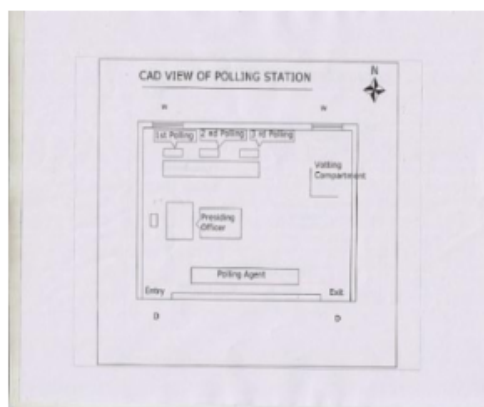

নির্বাচক নিবন্ধন আধিকারিকের স্বাক্ষর

Nazri Naksha

Google Map View

Polling Station Building Front View

Polling Station Front View

Cad View

Key MAP View

বিধানসভা নির্বাচনক্ষেত্রের নং, নাম : 246-রঘুনাথপুর
ভাগ নং, নাম : 1-বাঁকড়া (বেনিয়াসোল)(আংশিক)