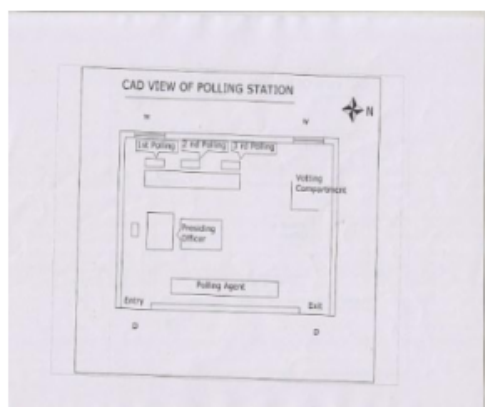

নির্বাচক নিবন্ধন আধিকারিকের স্বাক্ষর

Nazri Naksha

Google Map View

Polling Station Building Front View

Polling Station Front View

Cad View

Key MAP View

বিধানসভা নির্বাচনকেন্দ্রের নং, নাম : 246-রঘুনাথপুর
ভাগ নং, নাম : 1-বাঁকড়া(আংশিক),পাঁচুডাঙ্গা (আংশিক)বাগানও মিশন পাড়া(আংশিক),অরবিন্দ পল্লী(আংশিক)