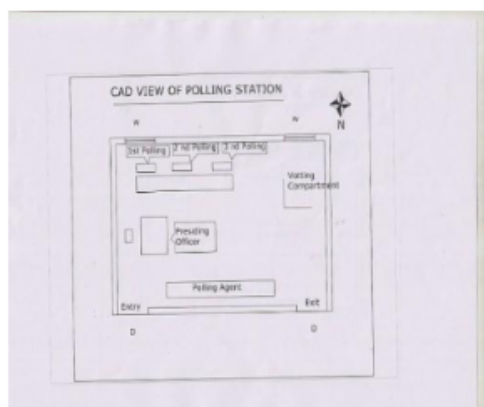

নির্বাচক নিবন্ধন আধিকারিকের স্বাক্ষর

Nazri Naksha

Google Map View

Polling Station Building Front View

Polling Station Front View

Cad View

Key MAP View

1	KFG2110419	নাম : নুরজাহান বিবি স্বামীর নাম: ইলিয়াস বাড়ির নং : n0056 বয়স : 45 লিঙ্গ : মহিলা	ফটো উপলব্ধ	2	JSH1847227	নাম : পিংকি (গীতা)কালিন্দী স্বামীর নাম: বুধা কালিন্দী বাড়ির নং : n0111 বয়স : 47 লিঙ্গ : মহিলা	ফটো উপলব্ধ	3	ZJZ2299287	নাম : নুর আলম আনসারী স্বামীর নাম: নুরজাহান বিবি বাড়ির নং : n0130 বয়স : 25 লিঙ্গ : পুরুষ	ফটো উপলব্ধ
4	KFG2050805	নাম : নমিতা কবিরাজ স্বামীর নাম: গৌরহরি কবিরাজ বাড়ির নং : n0011 বয়স : 48 লিঙ্গ : মহিলা	ফটো উপলব্ধ	5	ZJZ2286052	নাম : সংস্কৃতি কবিরাজ পিতার নাম: গৌরহরি কবিরাজ বাড়ির নং : এন0126 বয়স : 25 লিঙ্গ : মহিলা	ফটো উপলব্ধ	6	KFG3392107	নাম : গৌরহরি কবিরাজ পিতার নাম: নবগোপাল কবিরাজ বাড়ির নং : n0126 বয়স : 74 লিঙ্গ : পুরুষ	ফটো উপলব্ধ
7	WB/35/241/381014	নাম : দ্রৌপদি কুন্তকার স্বামীর নাম: মল্লীন্দ্র কুন্তকার বাড়ির নং : n0029 বয়স : 68 লিঙ্গ : মহিলা	ফটো উপলব্ধ	8	ZJZ1990167	নাম : বদনী কর্মকার স্বামীর নাম: আনন্দ কর্মকার বাড়ির নং : n0115 বয়স : 37 লিঙ্গ : মহিলা	ফটো উপলব্ধ	9	KFG3789856	নাম : মঞ্জুড়া কর্মকার স্বামীর নাম: রামপদ কর্মকার বাড়ির নং : n0097 বয়স : 80 লিঙ্গ : মহিলা	ফটো উপলব্ধ
10	BRD2791820	নাম : পারুল কুন্তকার পিতার নাম: নেপাল পাল বাড়ির নং : 00 বয়স : 73 লিঙ্গ : মহিলা	ফটো উপলব্ধ	11	ZJZ2426682	নাম : রাজা কালিন্দী পিতার নাম: লক্ষী কালিন্দী বাড়ির নং : নং0110 বয়স : 27 লিঙ্গ : পুরুষ	ফটো উপলব্ধ	12	ZJZ2426856	নাম : মালা কালিন্দী পিতার নাম: বুধা কালিন্দী বাড়ির নং : নং0110 বয়স : 26 লিঙ্গ : মহিলা	ফটো উপলব্ধ
13	ZJZ2426724	নাম : কানু কালিন্দী পিতার নাম: বুধা কালিন্দী বাড়ির নং : নং0110 বয়স : 27 লিঙ্গ : পুরুষ	ফটো উপলব্ধ	14	JSH1847151	নাম : বুধা কালিন্দী পিতার নাম: নেপাল কালিন্দী বাড়ির নং : n0110 বয়স : 52 লিঙ্গ : পুরুষ	ফটো উপলব্ধ	15	KFG3322336	নাম : ফুলমনি কালিন্দী স্বামীর নাম: মনুখ কালিন্দী বাড়ির নং : n0090 বয়স : 59 লিঙ্গ : মহিলা	ফটো উপলব্ধ
16	WB/35/241/381143	নাম : শান্তি রায় স্বামীর নাম: অনিল রায় বাড়ির নং : n0084 বয়স : 62 লিঙ্গ : মহিলা	ফটো উপলব্ধ	17	KFG3322369	নাম : রাজেশ খান পিতার নাম: আবদুল্লা খান বাড়ির নং : n0084 বয়স : 66 লিঙ্গ : পুরুষ	ফটো উপলব্ধ	18	ZJZ1899954	নাম : মীনা কুমারী (খান্ডেয়াল) স্বামীর নাম: মতি খান্ডেয়াল বাড়ির নং : n0016 বয়স : 31 লিঙ্গ : মহিলা	ফটো উপলব্ধ
19	ZJZ0764910	নাম : মতি খান্ডেয়াল পিতার নাম: শৈলেশ খান্ডেয়াল বাড়ির নং : n0016 বয়স : 38 লিঙ্গ : পুরুষ	ফটো উপলব্ধ	20	WB/35/241/381183	নাম : লক্ষী খান্ডেয়াল স্বামীর নাম: শৈলেশ খান্ডেয়াল বাড়ির নং : n0016 বয়স : 60 লিঙ্গ : মহিলা	ফটো উপলব্ধ	21	ZJZ1367937	নাম : মনোজ খান্ডেয়াল পিতার নাম: শৈলেশ খান্ডেয়াল বাড়ির নং : n0016 বয়স : 42 লিঙ্গ : পুরুষ	ফটো উপলব্ধ
22	ZJZ1367895	নাম : সঞ্জনা খান্ডেয়াল স্বামীর নাম: মনোজ খান্ডেয়াল বাড়ির নং : n0016 বয়স : 36 লিঙ্গ : মহিলা	ফটো উপলব্ধ	23	ZJZ2374031	নাম : পুষ্পা মান্ডী স্বামীর নাম: দেবকী মান্ডী বাড়ির নং : নং0019 বয়স : 25 লিঙ্গ : মহিলা	ফটো উপলব্ধ	24	ZJZ2095867	নাম : প্রশান্ত মাস্তী পিতার নাম: শমুনাথ মাস্তী বাড়ির নং : n0019 বয়স : 28 লিঙ্গ : পুরুষ	ফটো উপলব্ধ
25	WB/35/241/381101	নাম : দেবকী মান্ডি স্বামীর নাম: শমুনাথ মাস্তী বাড়ির নং : n0019 বয়স : 51 লিঙ্গ : মহিলা	ফটো উপলব্ধ	26	WB/35/241/381075	নাম : কল্যাণী খেতি স্বামীর নাম: বাসুদেব খেতি বাড়ির নং : n0019 বয়স : 76 লিঙ্গ : মহিলা	ফটো উপলব্ধ	27	KFG3322377	নাম : ভারতী গরুই স্বামীর নাম: কুমুদ গরুই বাড়ির নং : n0021 বয়স : 42 লিঙ্গ : মহিলা	ফটো উপলব্ধ
28	ZJZ2426658	নাম : তপব্রত গরুই স্বামীর নাম: ভারতী গরুই বাড়ির নং : নং0021 বয়স : 24 লিঙ্গ : পুরুষ	ফটো উপলব্ধ	29	KFG3322385	নাম : আনু গরুই পিতার নাম: সহদেব গরুই বাড়ির নং : n0053 বয়স : 57 লিঙ্গ : মহিলা	ফটো উপলব্ধ	30	ZJZ2095842	নাম : রূপালী গোপ পিতার নাম: বীরবল গোপ বাড়ির নং : n0034 বয়স : 28 লিঙ্গ : মহিলা	ফটো উপলব্ধ