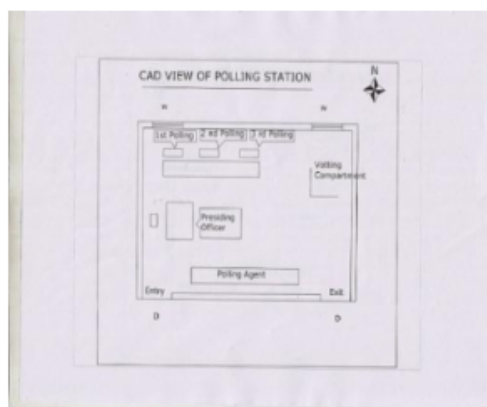

নির্বাচক নিবন্ধন আধিকারিকের স্বাক্ষর

Nazri Naksha

Google Map View

Polling Station Building Front View

Polling Station Front View

Cad View

Key MAP View

1 নাম : বিপ্লব কর্মকার পিতার নাম: জীতেন কর্মকার বাড়ির নং : n0081 বয়স : 34 লিঙ্গ : পুরুষ	ZJZ1368315 ফটো উপলব্ধ	2 নাম : মাধব কর্মকার পিতার নাম: অমল্য কর্মকার বাড়ির নং : n0070 বয়স : 58 লিঙ্গ : পুরুষ	ZJZ2096360 ফটো উপলব্ধ	3 নাম : পুষ্প কর্মকার স্বামীর নাম: সুশান্ত কর্মকার বাড়ির নং : n0175 বয়স : 29 লিঙ্গ : মহিলা	ZJZ2170975 ফটো উপলব্ধ
4 নাম : মামনি কর্মকার স্বামীর নাম: মিঠুন কর্মকার বাড়ির নং : n0183 বয়স : 27 লিঙ্গ : মহিলা	ZJZ2171056 ফটো উপলব্ধ	5 নাম : অর্ণনা কর্মকার স্বামীর নাম: জিতেন কর্মকার বাড়ির নং : n0071 বয়স : 56 লিঙ্গ : মহিলা	ZJZ2829281 ফটো উপলব্ধ	6 নাম : রাধারানী কর্মকার স্বামীর নাম: শঙ্কর চন্দ্র কর্মকার বাড়ির নং : n0082 বয়স : 63 লিঙ্গ : মহিলা	WB/35/241/489471 ফটো উপলব্ধ
7 নাম : মিঠুন কর্মকার পিতার নাম: শংকর চন্দ্র কর্মকার বাড়ির নং : n0082 বয়স : 39 লিঙ্গ : পুরুষ	KFG3809894 ফটো উপলব্ধ	8 নাম : মনোরঞ্জন কর্মকার পিতার নাম: অমল্য কর্মকার বাড়ির নং : n0070 বয়স : 71 লিঙ্গ : পুরুষ	WB/35/241/489103 ফটো উপলব্ধ	9 নাম : তোতন কর্মকার পিতার নাম: বিনোদ কর্মকার বাড়ির নং : n0086 বয়স : 44 লিঙ্গ : পুরুষ	KFG2886372 ফটো উপলব্ধ
10 নাম : খোকন কর্মকার পিতার নাম: বিনোদ কর্মকার বাড়ির নং : 00 বয়স : 42 লিঙ্গ : পুরুষ	KFG3420536 ফটো উপলব্ধ	11 নাম : তরুন কর্মকার পিতার নাম: মনোহর কর্মকার বাড়ির নং : রঘুনাথপুর বয়স : 52 লিঙ্গ : পুরুষ	KFG3420452 ফটো উপলব্ধ	12 নাম : পদ্মা কর্মকার স্বামীর নাম: মনোহর কর্মকার বাড়ির নং : উপানশীলা বয়স : 77 লিঙ্গ : মহিলা	ZJZ2347425 ফটো উপলব্ধ
13 নাম : রীনা কর্মকার পিতার নাম: মনোহর কর্মকার বাড়ির নং : n0072 বয়স : 47 লিঙ্গ : মহিলা	KFG3420478 ফটো উপলব্ধ	14 নাম : বাবলু কর্মকার পিতার নাম: মনোহর কর্মকার বাড়ির নং : n0072 বয়স : 47 লিঙ্গ : পুরুষ	KFG2884880 ফটো উপলব্ধ	15 নাম : শুক্লা কর্মকার স্বামীর নাম: দীপক কর্মকার বাড়ির নং : n0085 বয়স : 44 লিঙ্গ : মহিলা	KFG3867835 ফটো উপলব্ধ
16 নাম : কবিতা কর্মকার স্বামীর নাম: তরুন কর্মকার বাড়ির নং : চোরপাহারী বয়স : 49 লিঙ্গ : মহিলা	KFG3420460 ফটো উপলব্ধ	17 নাম : দীপক কর্মকার পিতার নাম: সত্যনারায়ন কর্মকার বাড়ির নং : n0085 বয়স : 52 লিঙ্গ : পুরুষ	ZJZ2351971 ফটো উপলব্ধ	18 নাম : জয়ন্ত কর্মকার পিতার নাম: স্বপন কর্মকার বাড়ির নং : n0072 বয়স : 24 লিঙ্গ : পুরুষ	ZJZ2408532 ফটো উপলব্ধ
19 নাম : পূর্ণিমা কর্মকার স্বামীর নাম: মনোরঞ্জন কর্মকার বাড়ির নং : n0070 বয়স : 52 লিঙ্গ : মহিলা	KFG0634816 ফটো উপলব্ধ	20 নাম : সৌরভ কর্মকার পিতার নাম: মনোরঞ্জন কর্মকার বাড়ির নং : n0070 বয়স : 30 লিঙ্গ : পুরুষ	ZJZ1888908 ফটো উপলব্ধ	21 নাম : সাধন কর্মকার পিতার নাম: অমল্য কর্মকার বাড়ির নং : n0070 বয়স : 66 লিঙ্গ : পুরুষ	KFG3420486 ফটো উপলব্ধ
22 নাম : শান্তি কর্মকার স্বামীর নাম: সাধন কর্মকার বাড়ির নং : n0070 বয়স : 59 লিঙ্গ : মহিলা	WB/35/241/489124 ফটো উপলব্ধ	23 নাম : গোকুল কর্মকার পিতার নাম: সাধন কর্মকার বাড়ির নং : n0070 বয়স : 31 লিঙ্গ : পুরুষ	ZJZ1740638 ফটো উপলব্ধ	24 নাম : কার্তিক কর্মকার পিতার নাম: মতিলাল কর্মকার বাড়ির নং : n0071 বয়স : 60 লিঙ্গ : পুরুষ	WB/35/241/489345 ফটো উপলব্ধ
25 নাম : রেনুকা কর্মকার স্বামীর নাম: কার্তিক কর্মকার বাড়ির নং : n0071 বয়স : 53 লিঙ্গ : মহিলা	WB/35/241/489390 ফটো উপলব্ধ	26 নাম : কৃষ্ণা কর্মকার স্বামীর নাম: গনেশ কর্মকার বাড়ির নং : n0072 বয়স : 48 লিঙ্গ : মহিলা	ZJZ1528231 ফটো উপলব্ধ	27 নাম : মল্লিকা কর্মকার স্বামীর নাম: বাবলু কর্মকার বাড়ির নং : n0072 বয়স : 31 লিঙ্গ : মহিলা	ZJZ1740646 ফটো উপলব্ধ
28 নাম : মাস্তা কর্মকার স্বামীর নাম: শিলাদিত্য কর্মকার বাড়ির নং : n0072 বয়স : 56 লিঙ্গ : মহিলা	ZJZ1990597 ফটো উপলব্ধ	29 নাম : রাধারানী কর্মকার পিতার নাম: সুবোধ কর্মকার বাড়ির নং : n0072 বয়স : 54 লিঙ্গ : মহিলা	KFG2926871 ফটো উপলব্ধ	30 নাম : সন্ধ্যা কর্মকার স্বামীর নাম: হেলারাম কর্মকার বাড়ির নং : n0073 বয়স : 71 লিঙ্গ : মহিলা	WB/35/241/489238 ফটো উপলব্ধ