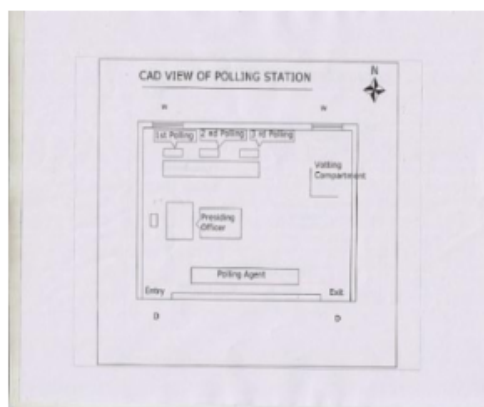

নির্বাচক নিবন্ধন আধিকারিকের স্বাক্ষর

Nazri Naksha

Google Map View

Polling Station Building Front View

Polling Station Front View

Cad View

Key MAP View

1 নাম : বাবুল আচার্য পিতার নাম: বিজয় আচার্য বাড়ির নং : n0002 বয়স : 54 লিঙ্গ : পুরুষ	KFG2896645 ফটো উপলব্ধ	2 নাম : সোমনাথ আচার্য পিতার নাম: বাবুল আচার্য বাড়ির নং : n0184 বয়স : 26 লিঙ্গ : পুরুষ	ZJZ2227353 ফটো উপলব্ধ	3 নাম : রুবি আচার্য স্বামীর নাম: বাবুল আচার্য বাড়ির নং : n0002 বয়স : 45 লিঙ্গ : মহিলা	KFG2896652 ফটো উপলব্ধ
4 নাম : চন্দন আচার্য পিতার নাম: নবকুমার আচার্য বাড়ির নং : n0086 বয়স : 45 লিঙ্গ : পুরুষ	KFG2042349 ফটো উপলব্ধ	5 নাম : নবকুমার আচার্য পিতার নাম: মহাদেব আচার্য বাড়ির নং : n0086 বয়স : 76 লিঙ্গ : পুরুষ	KFG3756939 ফটো উপলব্ধ	6 নাম : কাজলী আচার্য স্বামীর নাম: নবকুমার আচার্য বাড়ির নং : n0086 বয়স : 66 লিঙ্গ : মহিলা	KFG2042232 ফটো উপলব্ধ
7 নাম : কাঞ্চন আচার্য পিতার নাম: নবকুমার আচার্য বাড়ির নং : n0086 বয়স : 49 লিঙ্গ : পুরুষ	KFG2041671 ফটো উপলব্ধ	8 নাম : সুশান্ত আচা পিতার নাম: বাবুল আচা বাড়ির নং : n0003 বয়স : 38 লিঙ্গ : পুরুষ	KFG3805330 ফটো উপলব্ধ	9 নাম : নিতাই মাজি পিতার নাম: কৃষ্ণ মাজি বাড়ির নং : n0186 বয়স : 54 লিঙ্গ : পুরুষ	KFG3740552 ফটো উপলব্ধ
10 নাম : দয়াময়ী মাজী স্বামীর নাম: নিতাই মাজী বাড়ির নং : n0186 বয়স : 50 লিঙ্গ : মহিলা	KFG3740560 ফটো উপলব্ধ	11 নাম : বীণাপানি আচা স্বামীর নাম: তপন আচা বাড়ির নং : n0186 বয়স : 34 লিঙ্গ : মহিলা	ZJZ2227379 ফটো উপলব্ধ	12 নাম : আবিব মাজী পিতার নাম: নিতাই মাজী বাড়ির নং : n0186 বয়স : 28 লিঙ্গ : পুরুষ	ZJZ2176428 ফটো উপলব্ধ
13 নাম : লক্ষী আচা স্বামীর নাম: সঞ্জয় আচা বাড়ির নং : n0009 বয়স : 28 লিঙ্গ : মহিলা	ZJZ2171346 ফটো উপলব্ধ	14 নাম : ভৈরব আচা পিতার নাম: হারাধন আচা বাড়ির নং : n0009 বয়স : 41 লিঙ্গ : পুরুষ	ZJZ2096881 ফটো উপলব্ধ	15 নাম : কল্যানী আচা স্বামীর নাম: ধনঞ্জয় আচা বাড়ির নং : n0005 বয়স : 57 লিঙ্গ : মহিলা	WB/35/241/504375 ফটো উপলব্ধ
16 নাম : জয়রাম আচা পিতার নাম: ধনঞ্জয় আচা বাড়ির নং : n0005 বয়স : 39 লিঙ্গ : পুরুষ	KFG2120343 ফটো উপলব্ধ	17 নাম : মাধুরী আচা স্বামীর নাম: নকুল আচা বাড়ির নং : n0005 বয়স : 83 লিঙ্গ : মহিলা	WB/35/241/504374 ফটো উপলব্ধ	18 নাম : ধনঞ্জয় আচা স্বামীর নাম: গায়িত্রি আচা বাড়ির নং : n0087 বয়স : 47 লিঙ্গ : পুরুষ	KFG3432614 ফটো উপলব্ধ
19 নাম : শিবশঙ্কর আচা পিতার নাম: হারাধন আচা বাড়ির নং : n0009 বয়স : 60 লিঙ্গ : পুরুষ	ZJZ2753127 ফটো উপলব্ধ	20 নাম : রামপ্রসাদ আচা পিতার নাম: বাবুল আচা বাড়ির নং : n0003 বয়স : 36 লিঙ্গ : পুরুষ	ZJZ0854349 ফটো উপলব্ধ	21 নাম : মনবোধ আচা পিতার নাম: মহাদেব আচা বাড়ির নং : n0004 বয়স : 57 লিঙ্গ : পুরুষ	WB/35/241/504332 ফটো উপলব্ধ
22 নাম : শান্ত আচা স্বামীর নাম: মনবোধ আচা বাড়ির নং : n0004 বয়স : 51 লিঙ্গ : মহিলা	WB/35/241/504300 ফটো উপলব্ধ	23 নাম : রাজেশ আচা পিতার নাম: মনবোধ আচা বাড়ির নং : n0004 বয়স : 32 লিঙ্গ : পুরুষ	ZJZ1741040 ফটো উপলব্ধ	24 নাম : অরুণ কুমার আচা পিতার নাম: ধনঞ্জয় আচা বাড়ির নং : n0005 বয়স : 37 লিঙ্গ : পুরুষ	KFG3805314 ফটো উপলব্ধ
25 নাম : সত্যজিত চন্দ্র পিতার নাম: ধনঞ্জয় চন্দ্র বাড়ির নং : n0005 বয়স : 38 লিঙ্গ : পুরুষ	KFG3805306 ফটো উপলব্ধ	26 নাম : চিন্তামণী আচা স্বামীর নাম: বাসুদেব আচা বাড়ির নং : n0008 বয়স : 59 লিঙ্গ : মহিলা	KFG2042265 ফটো উপলব্ধ	27 নাম : সঞ্জয় আচা পিতার নাম: বাসুদেব আচা বাড়ির নং : n0008 বয়স : 35 লিঙ্গ : পুরুষ	ZJZ0854836 ফটো উপলব্ধ
28 নাম : রঞ্জিত আচা পিতার নাম: হারাধন আচা বাড়ির নং : n0009 বয়স : 41 লিঙ্গ : পুরুষ	KFG3431244 ফটো উপলব্ধ	29 নাম : সরস্বতী আচা স্বামীর নাম: ধনঞ্জয় আচা বাড়ির নং : n0087 বয়স : 39 লিঙ্গ : মহিলা	KFG3868734 ফটো উপলব্ধ	30 নাম : সরস্বতী আচা স্বামীর নাম: বিজয় আচা বাড়ির নং : n0098 বয়স : 47 লিঙ্গ : মহিলা	KFG3432598 ফটো উপলব্ধ